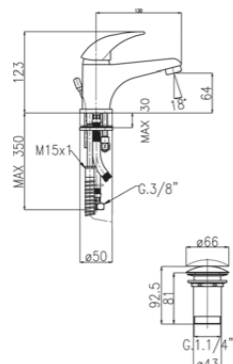

1068-130

Monocomando lavabo con bocca 130 mm e scarico 1"1/4.
Single-lever basin mixer with 130 mm spout and 1"1/4 pop-up waste.

00	cromo	chrome	€ 58,00
20	cromo-oro	chrome-gold	€ 76,00
08	bianco-cromo	white-chrome	€ 70,00