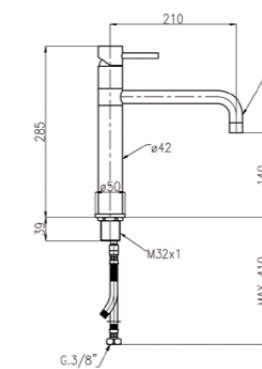

BS600

Monocomando lavello con bocca girevole.
Single lever sink mixer swivel spout.

00 cromo chrome € 90,00