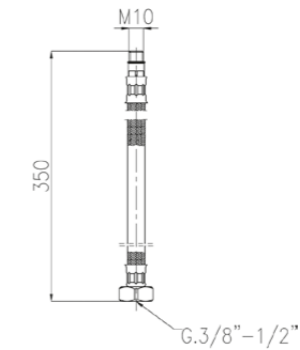

703

Coppia tubi flessibili treccia in acciaio inox Ø 10 mm per gruppi monoforo attacco maschio 10x1, femmina 1/2" o 3/8".

Couple of stainless steel flexible hoses Ø 10 mm for single-hole mixer with 10x1 male thread, female 1/2" or 3/8".

cm. 35	00	cromo	chrome	€ 6,00
cm. 45	00	cromo	chrome	€ 7,00
cm. 60	00	cromo	chrome	€ 10,00
cm. 70	00	cromo	chrome	€ 12,00

0100-01