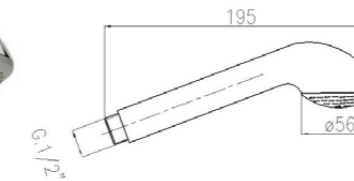

8900

Doccia "Young" monogetto attacco 1/2".
1/2" "Young" one-jet handshower.

00 cromo chrome € 8,40