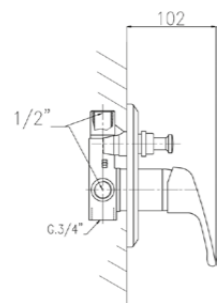

2091

Monocomando incasso vasca/doccia.
Built-in single-lever bath/shower mixer.

00	cromo	chrome	€ 110,00
20	cromo-oro	chrome-gold	€ 143,00
08	bianco-cromo	white-chrome	€ 132,00
28	bianco-oro	white-gold	€ 143,00