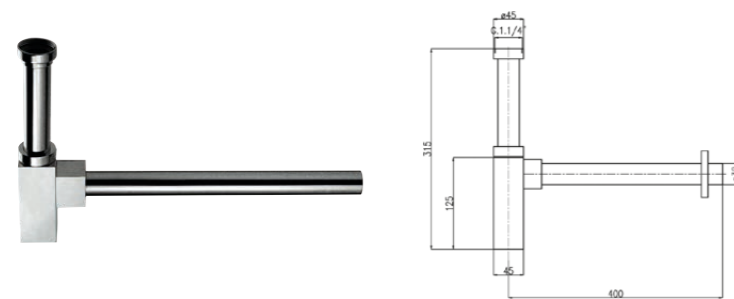

AC810

Sifone in ottone cromato per lavabo senza piletta.
Siphon in chromed brass, for washbasin without waste.

00 cromo chrome € 88,00