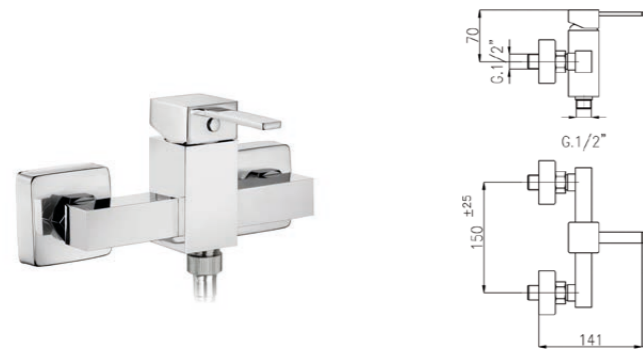

16400

Monocomando doccia esterno.
Single-lever shower mixer.

00 cromo chrome € 140,00