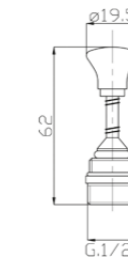

1051

Deviatore completo di pomolo per monocomando vasca serie "Panther".
Diverter with knob for "Panther" single-lever bath mixer.

00	cromo	chrome	€ 6,50