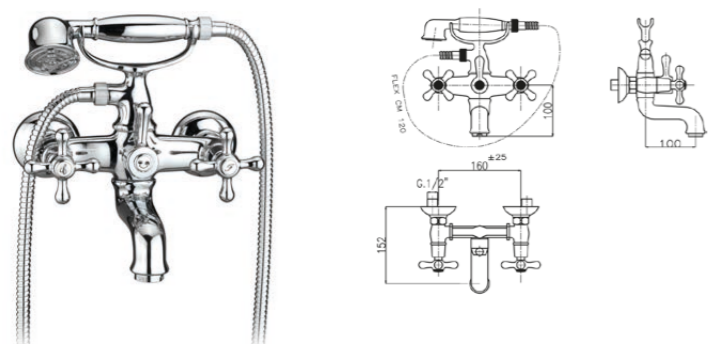

012

Gruppo vasca esterno con doccia e flessibile 120 cm.
Bath mixer with handshower and 120cm flexible hose.

		vitone normale standardized valve	vitone dischi ceramici ceramic disc valve
00	cromo	chrome	€ 174,00 € 181,00
20	cromo-oro	chrome-gold	€ 223,00 € 230,00
08	bianco-cromo	white-chrome	€ 207,00 € 214,00
28	bianco-oro	white-gold	€ 223,00 € 230,00
13	oro	gold	€ 272,00 € 279,00
18	bronzo	bronze	€ 272,00 € 279,00