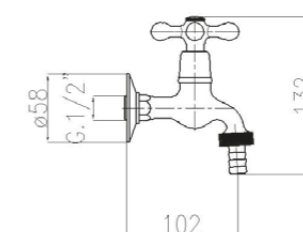

038-A

Rubinello prolungato cm.15
15 cm. prolonged tap.

			vitone normale standardized valve	vitone dischi ceramici ceramic disc valve
00	cromo	chrome	€ 29,00	€ 33,00
20	cromo-oro	chrome-gold	€ 38,00	€ 42,00
08	bianco-cromo	white-chrome	€ 35,00	€ 38,00
28	bianco-oro	white-gold	€ 38,00	€ 42,00
13	oro	gold	€ 46,00	€ 50,00
18	bronzo	bronze	€ 46,00	€ 50,00

039

Rubinello 10 cm. Con aeratore.
10 cm. tap with aerator.

			vitone normale standardized valve	vitone dischi ceramici ceramic disc valve
00	cromo	chrome	€ 25,00	€ 29,00
20	cromo-oro	chrome-gold	€ 33,00	€ 36,00
08	bianco-cromo	white-chrome	€ 30,00	€ 34,00
28	bianco-oro	white-gold	€ 33,00	€ 36,00
13	oro	gold	€ 40,00	€ 44,00
18	bronzo	bronze	€ 40,00	€ 44,00

039-A

Rubinello 10 cm. con portagomma.
10 cm. tap with hose holder.

			vitone normale standardized valve	vitone dischi ceramici ceramic disc valve
00	cromo	chrome	€ 25,00	€ 29,00
20	cromo-oro	chrome-gold	€ 33,00	€ 36,00
08	bianco-cromo	white-chrome	€ 30,00	€ 34,00
28	bianco-oro	white-gold	€ 33,00	€ 36,00
13	oro	gold	€ 40,00	€ 44,00
18	bronzo	bronze	€ 40,00	€ 44,00

AC260

Colonna doccia regolabile con soffione Ø 200 mm attacco 3/4".
Adjustable shower pipe with Ø 200 mm shower head, 3/4" connection.

00	cromo	chrome	€ 350,00
20	cromo-oro	chrome-gold	€ 450,00
08	bianco-cromo	white-chrome	€ 420,00
28	bianco-oro	white-gold	€ 450,00
13	oro	gold	€ 560,00
18	bronzo	bronze	€ 560,00