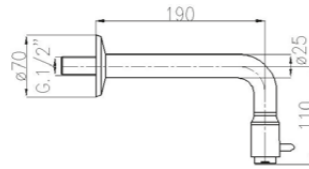

# QUICK

**2202-10**

Bocca lavabo Ø 25 mm fissa con apertura 1/4 di giro a dischi ceramici 1/2".  
 1/2" fixed basin spout Ø 25 mm with 1/4 turn ceramic-disc opening.

00 cromo ..... chrome ..... € 61,00

**2432-20**