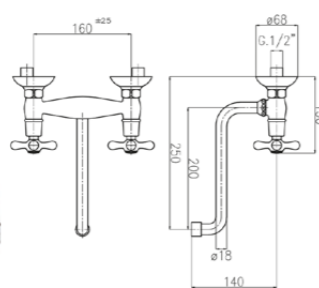

030

Gruppo lavello esterno con bocca girevole a "S" Ø 18 mm.
Wall sink mixer with Ø 18 mm "S" swivel spout.

		vitone normale standardized valve	vitone dischi ceramici ceramic disc valve
00	cromo	chrome	€ 76,00 € 83,00
20	cromo-oro	chrome-gold	€ 99,00 € 106,00
08	bianco-cromo	white-chrome	€ 91,00 € 98,00
28	bianco-oro	white-gold	€ 99,00 € 106,00
13	oro	gold	€ 122,00 € 129,00
18	bronzo	bronze	€ 122,00 € 129,00