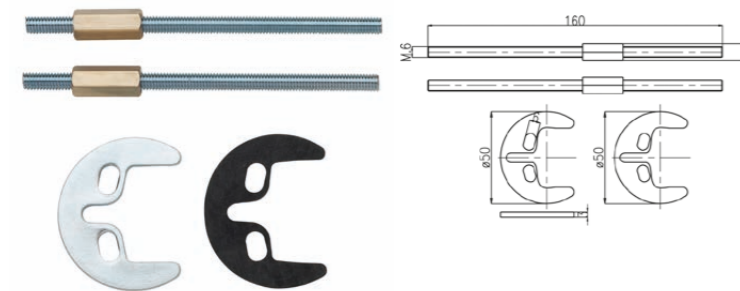

10.117

Set di fissaggio prolungato per miscelatori.
Extended fixing set for single-lever mixers.

Ø 35mm € 2,20

10-073

Piantana per batteria lavabo.
Basin lateral connection.

con vitone 056 with valve 056 € 18,00

con vitone 058 with valve 058 € 21,10

10-074

Piantana per batteria bidet.
Bidet lateral connection.

con vitone 056 with valve 056 € 19,20

con vitone 058 with valve 058 € 22,30

10-075

Rubinetto per bidet.
Bidet tap.

con vitone 056 with valve 056 € 14,00

con vitone 058 with valve 058 € 17,00

056

Vitone unificato da 1/2" con broccia Ø 8x24.
1/2" standardized valve with Ø 8x24 seat.

€ 3,00

058

Vitone unificato da 1/2" a dischi ceramici, rotazione a 90°, chiusura destra broccia Ø 8x24.
1/2" standardized ceramic disc valve, 90° rotation, ring closing Ø 8x24 seat.

€ 6,00