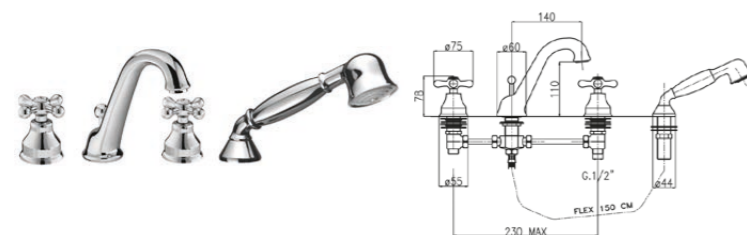

# LIBERTY

**COLLEGAMENTI:**

Il monocomando per lavabo e bidet sono forniti completi con coppia flessibili acciaio inox art. 703 lunghezza 35 cm attacco G. 3/8" F. A richiesta G. 1/2" F.

**CONNECTIONS:**

The single lever basin and bidet mixers are supplied complete with stainless steel flexible hoses item. 703, lenght 35 cm with 3/8" F GT connection. On request G. 1/2" F.

## 010

Gruppo vasca incasso con doccia duplex e flessibile cm150.  
 Built-in bath set with duplex handshower and 150cm flexible hose.

		vitone normale standardized valve	vitone dischi ceramici ceramic disc valve
00	cromo	chrome	€ 253,00 € 260,00
20	cromo-oro	chrome-gold	€ 329,00 € 336,00
08	bianco-cromo	white-chrome	€ 303,00 € 310,00
28	bianco-oro	white-gold	€ 329,00 € 336,00
13	oro	gold	€ 405,00 € 412,00
18	bronzo	bronze	€ 405,00 € 412,00

## 013

Gruppo vasca esterno con doccia duplex e flessibile 150cm.  
 Bath mixer with duplex handshower and 150 cm flexible hose.

		vitone normale standardized valve	vitone dischi ceramici ceramic disc valve
00	cromo	chrome	€ 195,00 € 201,00
20	cromo-oro	chrome-gold	€ 250,00 € 257,00
08	bianco-cromo	white-chrome	€ 231,00 € 238,00
28	bianco-oro	white-gold	€ 250,00 € 257,00
13	oro	gold	€ 305,00 € 312,00
18	bronzo	bronze	€ 305,00 € 312,00