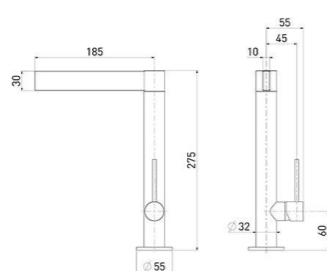

BS113

Monocomando lavello con bocca ultrapiatta.
Single lever sink mixer with ultra-flat spout.

00 cromo chrome € 320,00