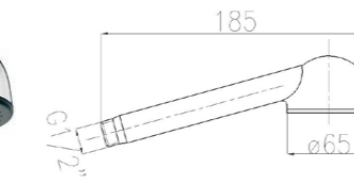

2560

Doccia "Eletta" monogetto attacco 1/2".
1/2" "Eletta" one-jet handshower.

00 cromo chrome € 4,20
08 bianco-cromo white-chrome € 4,20