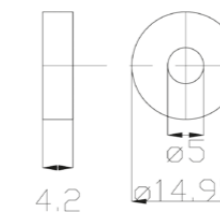

671/05

Guarnizione per valvole da 1/2"
Gasket for 1/2" valve.

1/2" ..... € 0,10