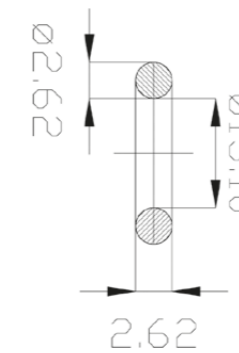

065/05

O-ring per canne Ø 18 mm.
O-ring for spouts Ø 18 mm.

Ø 18mm ..... € 0,04