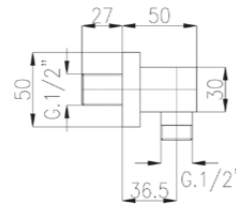

AC770

Presà acqua serie "Quàdric" in ottone cromato 1/2"M.x1/2"M. con rosone.
"Quàdric" chrome-plated brass water plug 1/2"M. x1/2"M. with flange.

00 cromo chrome € 40,00