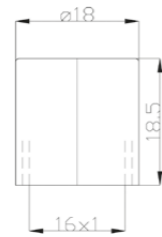

13700/05

Aeratore filetto femmina Ø 16x1 per lavello serie "Futurist".
Female aerator Ø 16x1 for "Futurist" sink mixer.

00	cromo	chrome	€ 3,50
13	oro	gold	€ 6,70