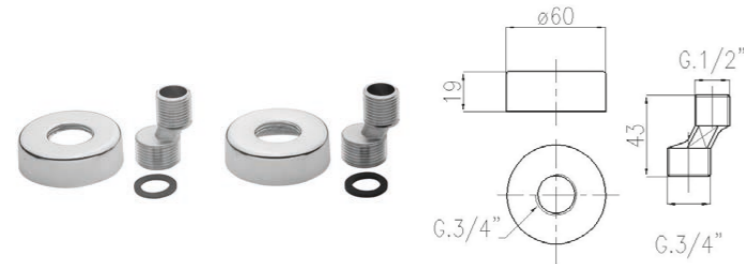

9910

Coppia eccentrici con rosoni in ottone 1/2"x3/4" per "Futurist".
Couple of eccentrics with brass flanges for "Futurist".

00	cromo	chrome	€ 7,00
13	oro	gold	€ 12,00