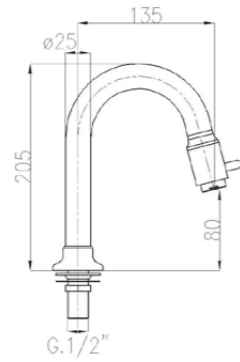

# QUICK

**2202-10**

Bocca lavabo Ø 25 mm fissa con apertura 1/4 di giro a dischi ceramici 1/2".  
 1/2" fixed basin spout Ø 25 mm with 1/4 turn ceramic-disc opening.

00 cromo ..... chrome ..... € 61,00

**2432-20**