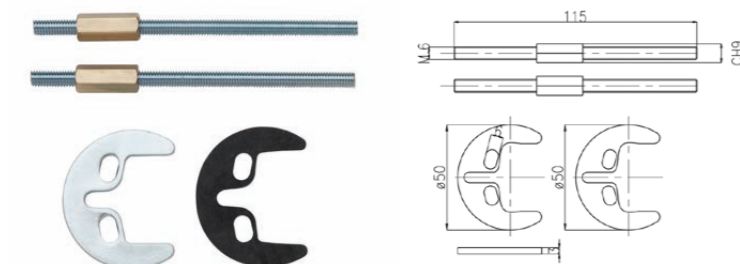

10.116

Set fissaggio per miscelatori.
Fixing set for single-lever mixers.

Ø 35mm € 1,80