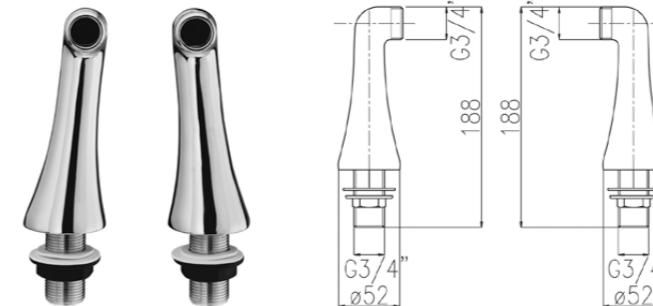

049

Coppia soprabordo vasca fissi per gruppi interasse 180 mm 3/4"x3/4".
Couple of bath connectors for 180 mm connection mixer 3/4"x3/4".

00 cromo chrome € 70,00
08 bianco-cromo white-chrome € 83,00
13 oro gold € 108,00
18 bronzo bronze € 108,00