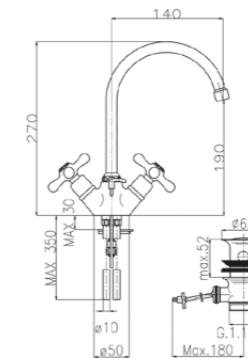

021

Gruppo monoforo alto con scarico 1"1/4.
High model single-hole basin mixer with 1"1/4 pop-up waste.

		vitone normale standardized valve	vitone dischi ceramici ceramic disc valve
00	cromo	chrome	€ 123,00 € 130,00
20	cromo-oro	chrome-gold	€ 160,00 € 167,00
08	bianco-cromo	white-chrome	€ 148,00 € 154,00
28	bianco-oro	white-gold	€ 160,00 € 167,00
13	oro	gold	€ 197,00 € 204,00
18	bronzo	bronze	€ 197,00 € 204,00