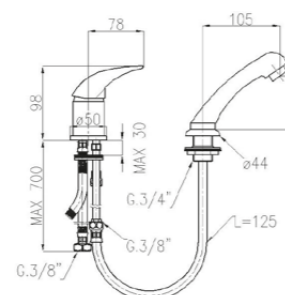

MP480-10

Monocomando parrucchiere "Rosy" con cartuccia Ø 35 mm, flessibili di alimentazione in acciaio inox 70 cm. Flessibile in PVC grigio metallizzato 125 cm e doccia cromata.

Hairdresser single lever with Ø 35 cartridge, 70 cm stainless steel connection hoses. Metallic grey PVC flexible hose 125cm. and chromed shower.

00 cromo chrome € 64,00

idem con doccia nera ditto with black handshower € 63,00