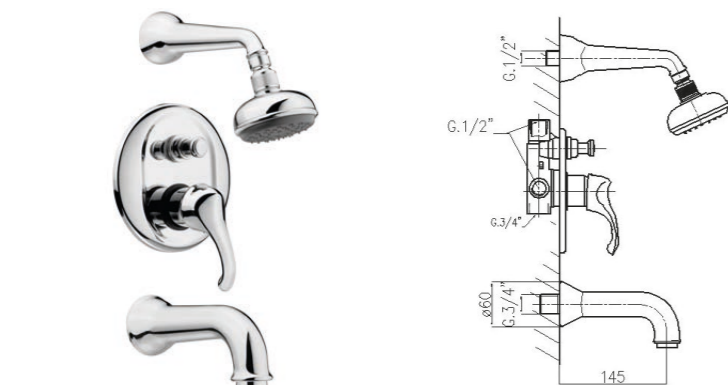

7080

Monocomando incasso vasca/doccia con soffione orientabile anticalcare.
Built-in single lever bath/shower with adjustable shower head antiscaling system.

00	cromo	chrome	€ 230,00
20	cromo-oro	chrome-gold	€ 300,00
08	bianco-cromo	white-chrome	€ 276,00
28	bianco-oro	white-gold	€ 300,00
13	oro	gold	€ 368,00
18	bronzo	bronze	€ 368,00