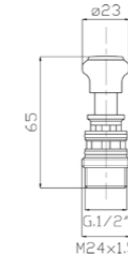

7001

Deviatore completo di pomolo per monocomando vasca serie "Colonial".
Diverter with knob for "Colonial" single-lever bath mixer.

00	cromo	chrome	€ 10,00
13	oro	gold	€ 15,00
18	bronzo	bronze	€ 15,00