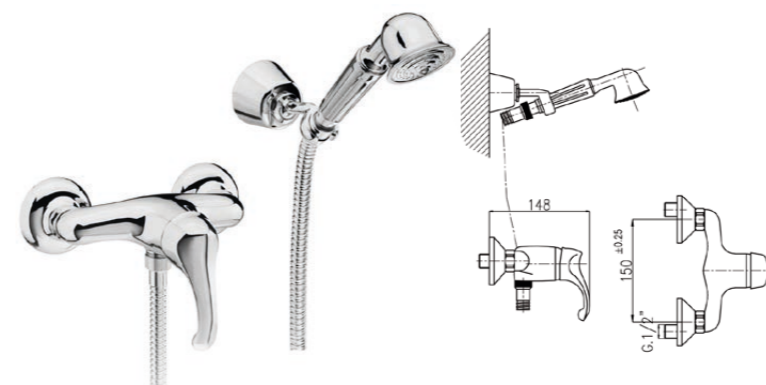

7200

Monocomando bidet con scarico 1" 1/4.
Single-lever bidet mixer with 1" 1/4 pop-up waste.

00	cromo	chrome	€ 96,00
20	cromo-oro	chrome-gold	€ 125,00
08	bianco-cromo	white-chrome	€ 115,00
28	bianco-oro	white-gold	€ 125,00
13	oro	gold	€ 154,00
18	bronzo	bronze	€ 154,00