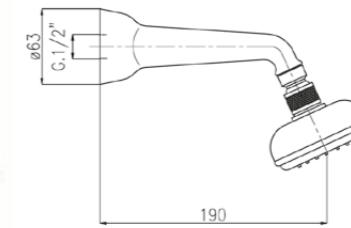

O186

Braccio doccia lunghezza 200 mm completo di soffione jet anticalcare.
Shower arm 200 mm long complete with jet self-cleaning shower head.

00	cromo	chrome	€ 56,00
20	cromo-oro	chrome-gold	€ 73,00
08	bianco-cromo	white-chrome	€ 67,00
28	bianco-oro	white-gold	€ 73,00
13	oro	gold	€ 90,00