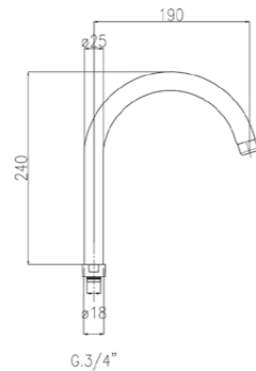

## 070

Bocca girevole per lavabo Ø 25 mm con aeratore, dado da 3/4".  
Projection basin swivel spout Ø 25 mm with aerator and 3/4" nut.

mm. 180	00	cromo	chrome	€ 22,00
mm. 180	20	cromo-oro	chrome-gold	€ 29,00
mm. 180	08	bianco-cromo	white-chrome	€ 27,00
mm. 180	28	bianco-oro	white-gold	€ 29,00
mm. 180	18	bronzo	bronze	€ 35,00