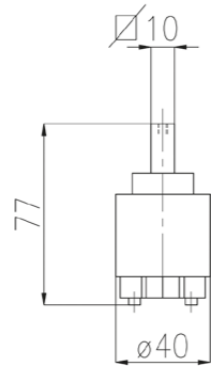

Cartucce
Cartridges

0201

Cartuccia Ø 40 mm a dischi ceramici con distributore per miscelatori serie "Elite".

Ceramic-disc cartridge Ø 40 mm for range "Elite".

Ø 40mm articolo item € 6,40

0201-C

Cartuccia Ø 40 mm click-clack a dischi ceramici con distributore per miscelatori serie "Elite".

Click-clack ceramic-disc cartridge Ø 40 mm for range "Elite".

Ø 40mm articolo item € 10,00

TH 25

Cartuccia Ø 25 dischi ceramici per miscelatori serie "Thin" monocomando lavabo e bidet.

Cartridge Ø 25 ceramic discs for "Thin" series mixers single lever sink and bidet.

Ø 25mm articolo item € 12,00

TH 30

Cartuccia Ø 30 dischi ceramici per miscelatori serie "Thin" monocomando lavabo e bidet.

Cartridge Ø 30 ceramic discs for "Thin" series mixers single lever sink and bidet.

Ø 30mm articolo item € 12,00