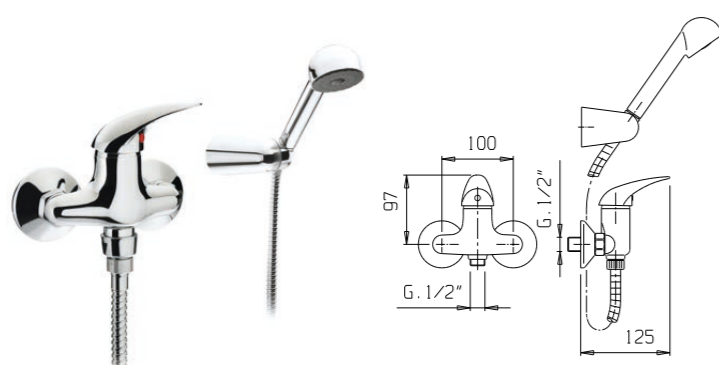

00	cromo	chrome	€ 66,00
08	bianco-cromo	white-chrome	€ 79,00

**1066-10**

Monocomando vasca estreno con bocca girevole 300 mm deviatore doccia e flessibile 150 cm. Interasse 100 mm.

Single-lever mixer with 300 mm swivel spout diverter handshower and 150 cm flexible hose, 100 mm connection.

00 cromo chrome € 116,00

**1072-10**

Monocomando doccia esterno con doccia e flessibile 150 cm. Interasse 100.

Single-lever shower mixer with handshower and 150 cm. flexible hose, 100 mm connection.

00 cromo chrome € 63,00