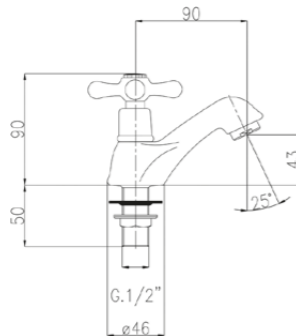

018

Rubinetto lavabo.
Basin tap.

		vitone normale standardized valve	vitone dischi ceramici ceramic disc valve
00	cromo	chrome	€ 35,00 € 39,00
20	cromo-oro	chrome-gold	€ 46,00 € 49,00
08	bianco-cromo	white-chrome	€ 42,00 € 46,00
28	bianco-oro	white-gold	€ 46,00 € 49,00
13	oro	gold	€ 56,00 € 60,00
18	bronzo	bronze	€ 56,00 € 60,00