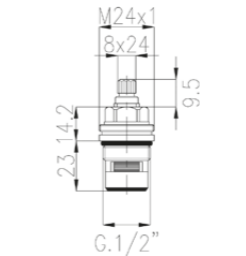

con vitone 056 with valve 056 € 14,00

con vitone 058 with valve 058 € 17,00

056

Vitone unificato da 1/2" con broccia Ø 8x24.  
1/2" standardized valve with Ø 8x24 seat.

€ 3,00

058

Vitone unificato da 1/2" a dischi ceramici, rotazione a 90°, chiusura destra broccia Ø 8x24.  
1/2" standardized ceramic disc valve, 90° rotation, ring closing Ø 8x24 seat.