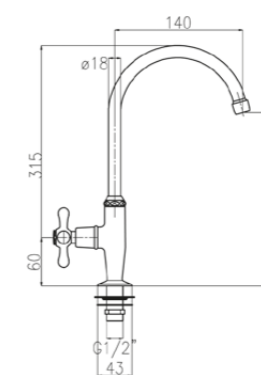

031

Rubinetto a colonna con bocca girevole Ø 18 mm.
Pilar tap with Ø 18 mm swivel spout.

		vitone normale standardized valve	vitone dischi ceramici ceramic disc valve
00	cromo	chrome	€ 41,00 € 45,00
20	cromo-oro	chrome-gold	€ 53,00 € 57,00
08	bianco-cromo	white-chrome	€ 50,00 € 53,00
28	bianco-oro	white-gold	€ 53,00 € 57,00
13	oro	gold	€ 66,00 € 70,00
18	bronzo	bronze	€ 66,00 € 70,00