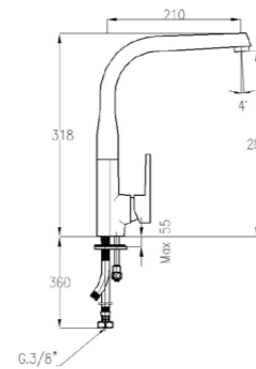

BS75

Monocomando lavello con bocca girevole fusa.
Single lever sink mixer with swivel spout.

00 cromo chrome € 185,00