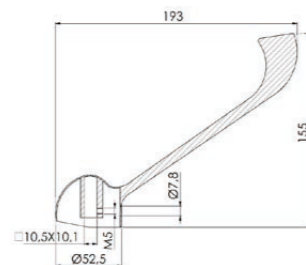

**2510**

Leva in metallo "Top Elite".  
 "Top Elite" metal lever.

00 cromo chrome € 8,00

**2520**

Leva in metallo a gomito "Elite".  
 "Elite" elbow metal lever.

00 cromo chrome € 16,00