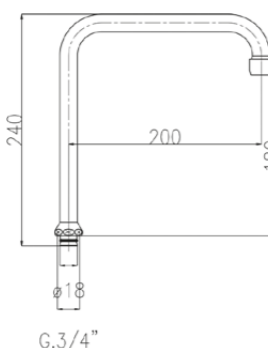

067

Bocca girevole alta HU Ø 18 mm con aeratore dado da 3/4".
High HU projection swivel spout Ø 18 mm with aerator and 3/4" nut.

mm. 200	00	cromo	chrome	€ 9,40
mm. 200	20	cromo-oro	chrome-gold	€ 12,50
mm. 200	08	bianco-cromo	white-chrome	€ 11,50
mm. 200	28	bianco-oro	white-gold	€ 12,50
mm. 200	13	oro	gold	€ 16,00
mm. 200	18	bronzo	bronze	€ 16,00