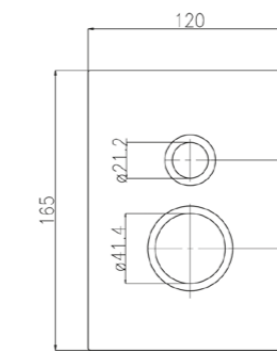

5500-50

Piastra tonda per monocomando incasso doccia serie "Colonial".

Round plate for built-in single-lever shower mixers "Colonial".

00 cromo chrome € 20,00

13 oro gold € 31,00