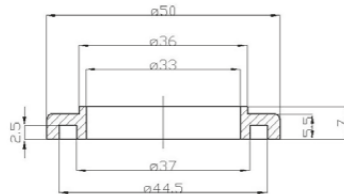

1068/15

Base per miscelatore in ABS cromato per monocomando
lavabo/bidet Ø 35 mm.
Chrome-plated ABS base ring for single-lever basin/
bidet mixer Ø 35 mm.

00 cromo chrome € 0,60
13 oro gold € 1,20