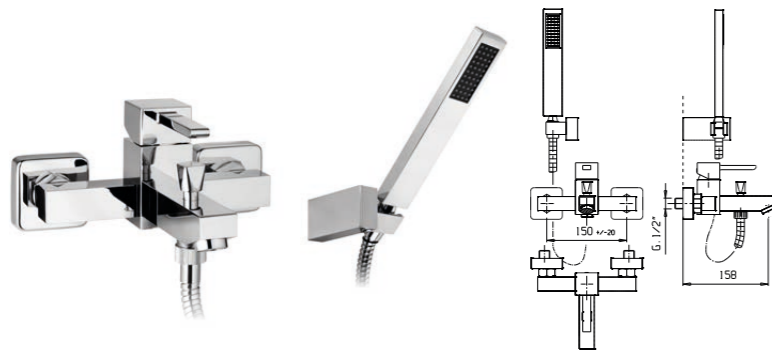

00 cromo chrome € 332,00

**TH450**

Termostatico per sistema doccia, barra telescopica in acciaio inossidabile regolabile min 68 cm max 110 cm; soffione regolabile in ABS 25x25 cm anticalcare; doccetta anticalcare. Supporto scorrevole e orientabile, flessibile in PVC argento, deviatore in ottone cromato con vitone ceramico.

Thermostatic shower system, stainless steel adjustable telescope bar min 68 cm max 110 cm; 25x25 cm adjustable ABS shower head anti-lime system. Handshower anti-lime system, sliding support and adjustable flexible in silver PVC diverter in chromed brass with ceramic head.

00 cromo chrome € 400,00

**TH1000**

Leva in metallo serie "Thin".  
 Metal lever for range "Thin".

00 cromo chrome € 12,00

# QUADRIC

**16000**

Monocomando vasca esterno completo di doccia, supporto e flessibile 150 cm.  
 Single lever bath mixer with handshower and 150 cm. flexible hose.

00 cromo ..... chrome ..... € 216,00

**16091**