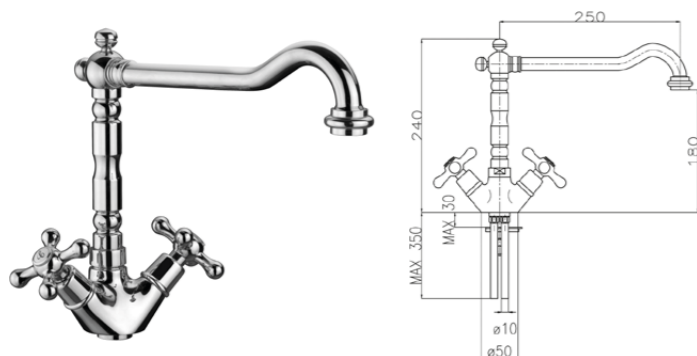

033-B

Gruppo monoforo lavello con bocca girevole antica art. B80.
Single-hole sink mixer with Retro® swivel spout.

			vitone normale standardized valve	vitone dischi ceramici ceramic disc valve
00	cromo	chrome	€ 156,00	€ 163,00
20	cromo-oro	chrome-gold	€ 203,00	€ 210,00
08	bianco-cromo	white-chrome	€ 187,00	€ 194,00
28	bianco-oro	white-gold	€ 203,00	€ 210,00
13	oro	gold	€ 250,00	€ 256,00
18	bronzo	bronze	€ 250,00	€ 256,00