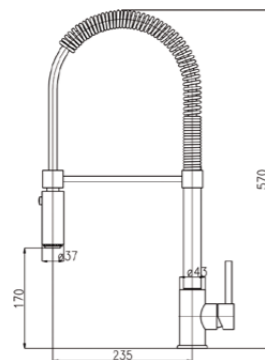

BS820

Monocomando lavello con doccetta orientabile a 2 getti.
Single lever sink mixer with adjustable two-jet handshower.

00 cromo chrome € 280,00