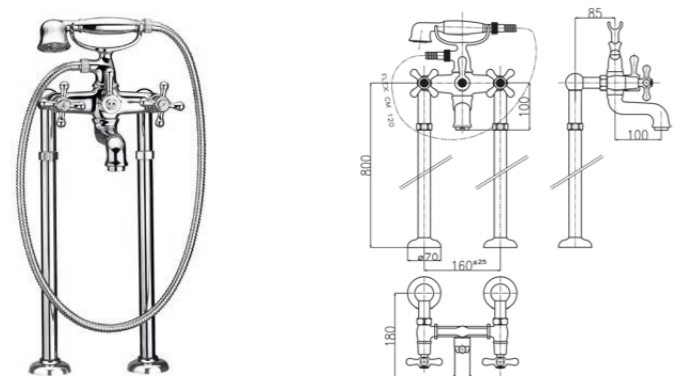

012-CP

Gruppo vasca esterno con doccia e flessibile 120 cm, completo di colonne fissaggio a pavimento.
Bath mixer with duplex handshower and 120 cm flexible hose complete with pillars for fixing the floor.

		vitone normale standardized valve	vitone dischi ceramici ceramic disc valve
00	cromo	chrome	€ 780,00 € 787,00
20	cromo-oro	chrome-gold	€1.014,00 €1.021,00
08	bianco-cromo	white-chrome	€ 936,00 € 943,00
28	bianco-oro	white-gold	€1.014,00 €1.021,00
13	oro	gold	€1.248,00 €1.255,00
18	bronzo	bronze	€1.248,00 €1.255,00