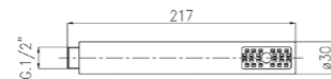

9900

Doccia "Futurist" monogetto attacco 1/2".
1/2" Futurist one-jet handshower.

00 cromo chrome € 8,00