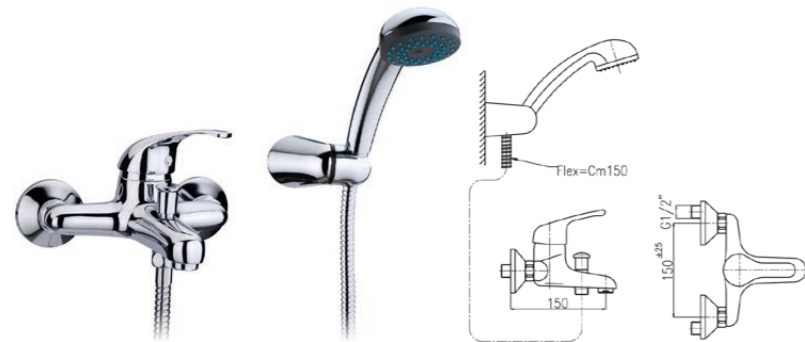

TE 2140

Monocomando vasca esterno con doccia e flessibile 150cm.
Single-lever bath mixer with handshower and 150 cm flexible hose.

00 cromo ..... chrome ..... € 67,00

TE 2300

Monocomando doccia esterno.
Single-lever shower mixer.

00 cromo ..... chrome ..... € 50,00