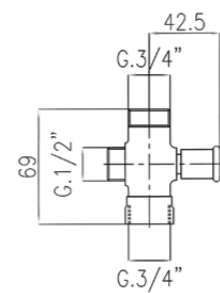

396

Deviatore a tre vie.
Three-way diverter valve.

00	cromo	chrome	€ 12,00