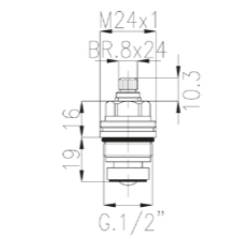

con vitone 056 with valve 056 € 14,00

con vitone 058 with valve 058 € 17,00

056

Vitone unificato da 1/2" con broccia Ø 8x24.  
1/2" standardized valve with Ø 8x24 seat.

€ 3,00

058

Vitone unificato da 1/2" a dischi ceramici, rotazione a 90°, chiusura destra broccia Ø 8x24.  
1/2" standardized ceramic disc valve, 90° rotation, ring closing Ø 8x24 seat.