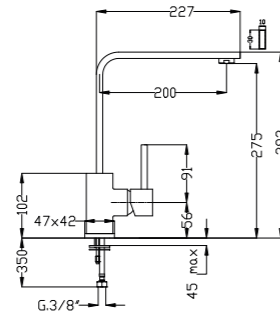

BS720

Monocomando lavello con bocca girevole.
Single lever sink mixer with swivel spout.

00 cromo chrome € 195,00