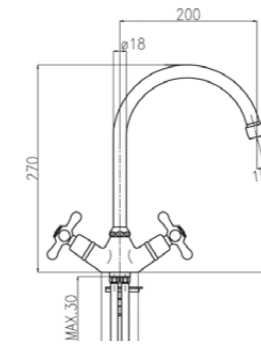

033

Gruppo monoforo lavello con bocca girevole Ø 18 mm.
Single-hole sink mixer with Ø 18 mm swivel spout.

		vitone normale standardized valve	vitone dischi ceramici ceramic disc valve
00	cromo	chrome	€ 64,00 € 71,00
20	cromo-oro	chrome-gold	€ 83,00 € 90,00
08	bianco-cromo	white-chrome	€ 77,00 € 84,00
28	bianco-oro	white-gold	€ 83,00 € 90,00
13	oro	gold	€ 103,00 € 110,00
18	bronzo	bronze	€ 103,00 € 110,00