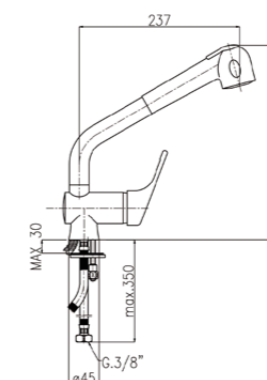

BS36

Monocomando lavello con doccia estraibile a due getti.
Single lever sink mixer with two-jet pull-out shower.

00 cromo chrome € 140,00