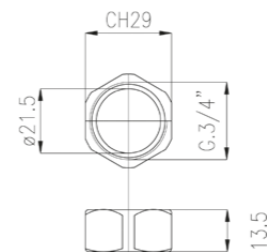

012-14

Calotta esagonale cromata 3/4" per miscelatori monocomando vasca, doccia e lavello.

3/4"chrome-plated hexagonal cap for single-lever bath, shower and sink mixer.

00	cromo	chrome	€ 1,40
13	oro	gold	€ 2,20