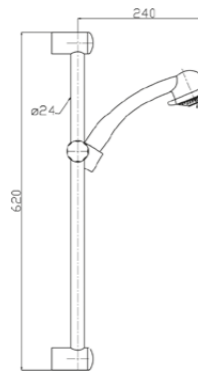

SD795

Saliscendi 60cm. completi di doccia "Drupy" due getti art.10920 e flessibile 150cm.

Slide rail 60 cm. with two-jet "Drupy" handshower art.10920 and 150 cm. flexible hose.

00 cromo chrome € 45,00