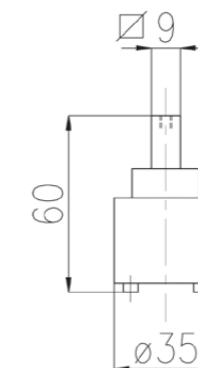

1130

Cartuccia Ø 35 mm a dischi ceramici per miscelatori
serie "Panther, Colonial, Futurist, Quadric, Arial".
Ceramic-disc cartridge Ø 35 mm for range "Panther,
Colonial, Futurist, Quadric, Arial".

Ø 35mm articolo item € 5,20