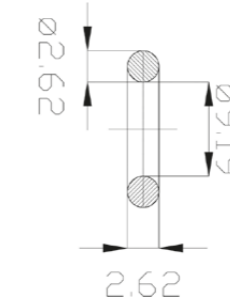

2400/06

Anello in teflon per miscelatori monocomando livello con cartuccia Ø 40 mm.
Teflon ring for single-lever sink mixers with Ø 40 mm cartridge.

Ø 40mm ..... € 0,30

060/05

O-ring per canne Ø 14 mm.
O-ring for spouts Ø 14 mm.

Ø 14mm ..... € 0,04