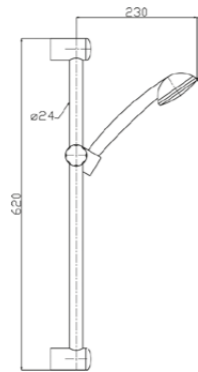

SD792

Saliscendi 60 cm. Completo di doccia art.AC.790 e flessibile 150 cm.

Slide rail 60 cm. with handshower art.AC790 and 150 cm. flexible hose.

00 cromo chrome € 36,00