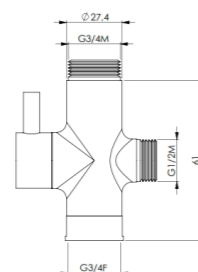

397

Deviatore tondo a tre vie.
Three-way diverter valve.

00	cromo	chrome	€ 30,00