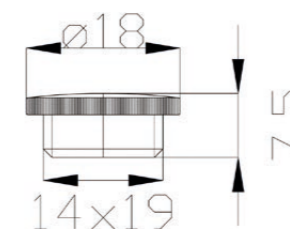

O10/13.C

Placchetta per maniglia "Liberty" modello acqua calda e fredda.
Indicator for "Liberty" handle hot-cold water model.

00	cromo	chrome	€ 3,00
13	oro	gold	€ 6,00
18	bronzo	bronze	€ 6,00