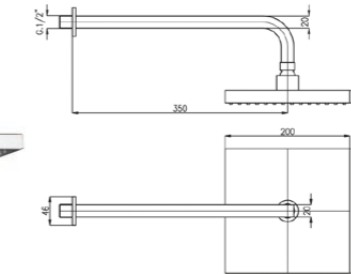

16600

Braccio doccia lunghezza 350 mm completo di soffione anticalcare 200x200 mm.
Shower arm 350 mm long with 200x200 mm self-cleaning shower head.

00 cromo chrome € 260,00