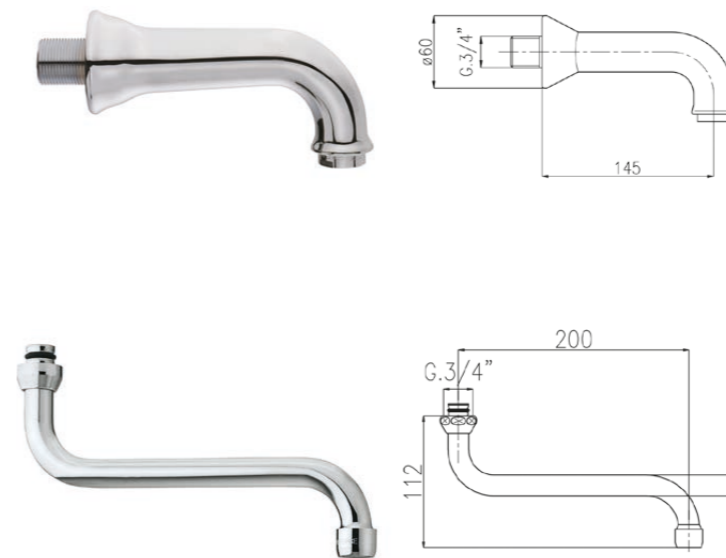

076

Bocca di erogazione a parete attacco 3/4.
3/4 wall spout.

00 cromo chrome € 48,00

20 cromo-oro chrome-gold € 62,00

08 bianco-cromo white-chrome € 58,00

28 bianco-oro white-gold € 62,00

13 oro gold € 80,00

18 bronzo bronze € 80,00

060

Bocca girevole a "S" Ø18 mm con aeratore dado attacco 3/4".
Projection "S" swivel spout Ø18mm with aerator and 3/4" nut.

mm.200 00 cromo chrome € 7,00

mm.250 00 cromo chrome € 8,20

mm.300 00 cromo chrome € 9,40

mm.200 20 cromo-oro chrome-gold € 9,10

mm.250 20 cromo-oro chrome-gold € 10,60

mm.300 20 cromo-oro chrome-gold € 12,20

mm.200 08 bianco-cromo white-chrome € 8,40

mm.250 08 bianco-cromo white-chrome € 9,80

mm.300 08 bianco-cromo white-chrome € 11,30

mm.200 28 bianco-oro white-gold € 9,10

mm.250 28 bianco-oro white-gold € 10,60

mm.300 28 bianco-oro white-gold € 12,20

mm.200 13 oro gold € 13,50

mm.250 13 oro gold € 14,00

mm.300 13 oro gold € 15,00

mm.200 18 bronzo bronze € 13,50

mm.250 18 bronzo bronze € 14,00

mm.300 18 bronzo bronze € 15,00

062

Bocca girevole a "U" Ø18 mm con aeratore e dado da 3/4".
Projection "U" swivel spout Ø18mm with aerator and 3/4" nut.

mm.200 00 cromo chrome € 7,00

mm.250 00 cromo chrome € 8,20

mm.200 20 cromo-oro chrome-gold € 9,10

mm.250 20 cromo-oro chrome-gold € 10,60

mm.200 08 bianco-cromo white-chrome € 8,40

mm.250 08 bianco-cromo white-chrome € 9,80

mm.200 28 bianco-oro white-gold € 9,10

mm.250 28 bianco-oro white-gold € 10,60

mm.200 13 oro gold € 13,50

mm.250 13 oro gold € 14,50

mm.200 18 bronzo bronze € 13,50

mm.250 18 bronzo bronze € 14,50