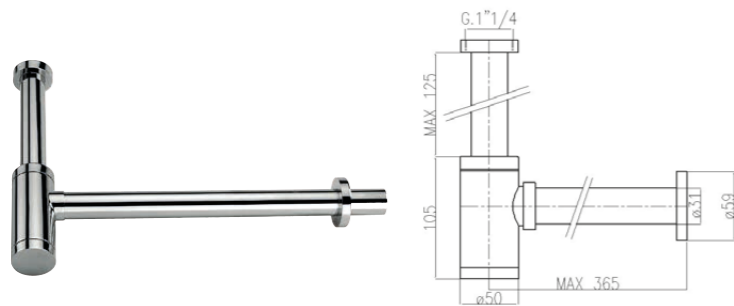

AC800

Sifone in ottone cromato per lavabo senza piletta.
Siphon in chromed brass, for washbasin without waste.

00 cromo chrome € 42,00