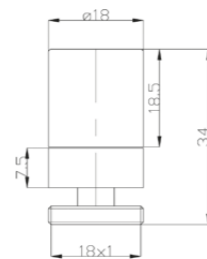

13200/05

Aeratore a snodo filetto maschio Ø 18x1 per bidet "Futurist".
Jointed male aerator Ø 18x1 for "Futurist" bidet mixer.

00	cromo	chrome	€ 7,50
13	oro	gold	€ 14,40