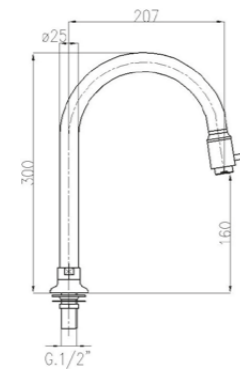

2422-30

Bocca lavello Ø 25 mm girevole con apertura 1/4 di giro a dischi ceramici 1/2".
1/2" sink projection swivel spout Ø 25 mm with 1/4 turn ceramic-disc opening.

00 cromo ..... chrome ..... € 71,00