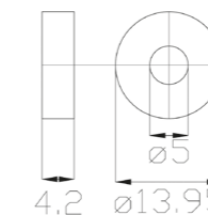

672/05

Guarnizione per valvole da 3/8"
Gasket for 3/8" valve.

3/8" ..... € 0,08