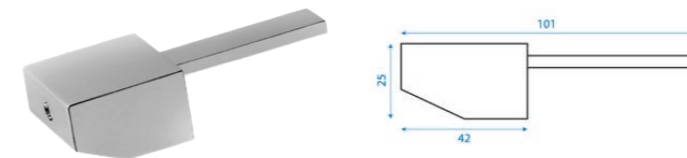

16900

Leva in metallo per serie "Quadric".
Metal lever for range "Quadric".

00 cromo chrome € 12,00