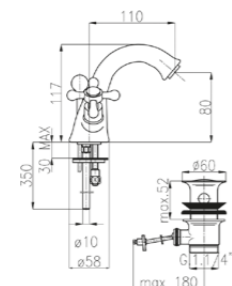

024

Combinazione bidet con scarico 1"1/4.
Bidet set with 1"1/4 pop-up waste.

		vitone normale standardized valve	vitone dischi ceramici ceramic disc valve
00	cromo	chrome	€ 86,00 € 93,00
20	cromo-oro	chrome-gold	€ 112,00 € 119,00
08	bianco-cromo	white-chrome	€ 103,00 € 110,00
28	bianco-oro	white-gold	€ 112,00 € 119,00
13	oro	gold	€ 138,00 € 145,00
18	bronzo	bronze	€ 138,00 € 145,00