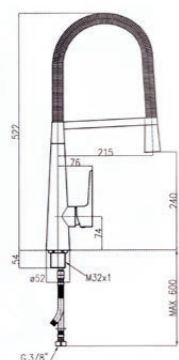

BS506

Monocomando lavello con doccetta orientabile.
Single lever sink mixer with adjustable shower.

00 cromo chrome € 265,00