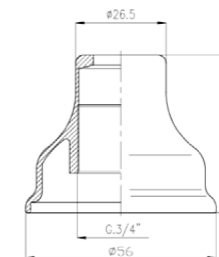

O10/04

Cappuccio per maniglia "Liberty".
Cover for "Liberty" handle.

00	cromo	chrome	€ 11,00
08	bianco cromo	white-chrome	€ 13,00
13	oro	gold	€ 17,00
18	bronzo	bronze	€ 17,00