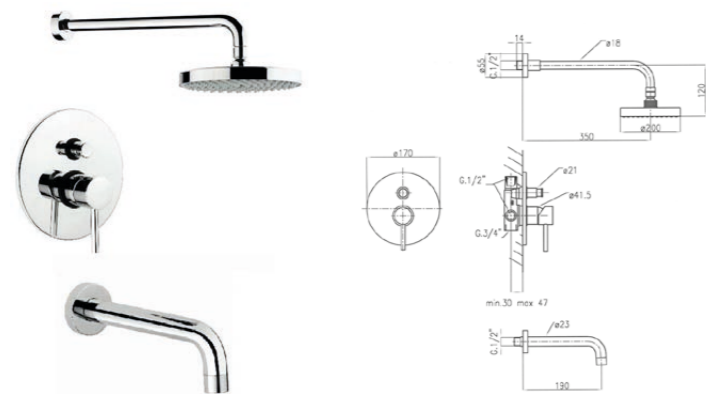

13062

Monocomando incasso vasca/doccia completo di braccio, soffione tondo Ø 200 mm.
Built in single lever bath/shower mixer with shower arm, and Ø 200 mm round shower head.

00 cromo chrome € 340,00