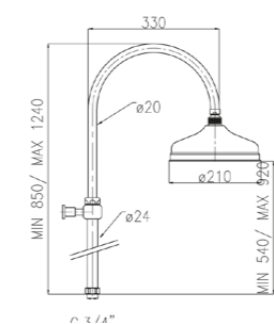

038-A

Rubinello prolungato cm.15
15 cm. prolonged tap.

			vitone normale standardized valve	vitone dischi ceramici ceramic disc valve
00	cromo	chrome	€ 29,00	€ 33,00
20	cromo-oro	chrome-gold	€ 38,00	€ 42,00
08	bianco-cromo	white-chrome	€ 35,00	€ 38,00
28	bianco-oro	white-gold	€ 38,00	€ 42,00
13	oro	gold	€ 46,00	€ 50,00
18	bronzo	bronze	€ 46,00	€ 50,00

039

Rubinello 10 cm. Con aeratore.
10 cm. tap with aerator.

			vitone normale standardized valve	vitone dischi ceramici ceramic disc valve
00	cromo	chrome	€ 25,00	€ 29,00
20	cromo-oro	chrome-gold	€ 33,00	€ 36,00
08	bianco-cromo	white-chrome	€ 30,00	€ 34,00
28	bianco-oro	white-gold	€ 33,00	€ 36,00
13	oro	gold	€ 40,00	€ 44,00
18	bronzo	bronze	€ 40,00	€ 44,00

039-A

Rubinello 10 cm. con portagomma.
10 cm. tap with hose holder.

			vitone normale standardized valve	vitone dischi ceramici ceramic disc valve
00	cromo	chrome	€ 25,00	€ 29,00
20	cromo-oro	chrome-gold	€ 33,00	€ 36,00
08	bianco-cromo	white-chrome	€ 30,00	€ 34,00
28	bianco-oro	white-gold	€ 33,00	€ 36,00
13	oro	gold	€ 40,00	€ 44,00
18	bronzo	bronze	€ 40,00	€ 44,00

AC260

Colonna doccia regolabile con soffione Ø 200 mm attacco 3/4".
Adjustable shower pipe with Ø 200 mm shower head, 3/4" connection.

00	cromo	chrome	€ 350,00
20	cromo-oro	chrome-gold	€ 450,00
08	bianco-cromo	white-chrome	€ 420,00
28	bianco-oro	white-gold	€ 450,00
13	oro	gold	€ 560,00
18	bronzo	bronze	€ 560,00