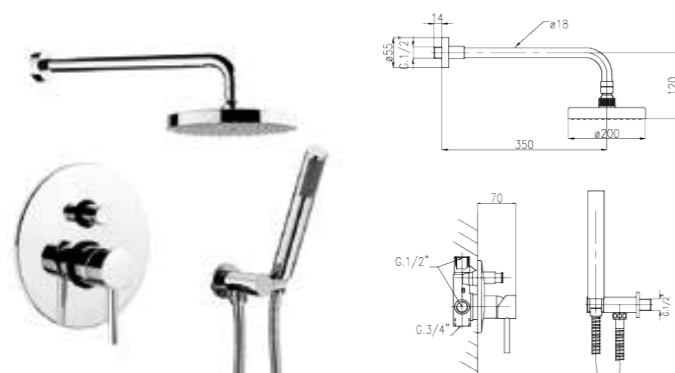

00 cromo chrome € 110,00

**13160**

Monocomando lavabo alto senza scarico.  
High single lever basin mixer without pop up waste.

00 cromo chrome € 76,00

**13555**

Monocomando incasso vasca/doccia con deviatore a 2 vie completo di doccia duplex con presa acqua, braccio e soffione tondo Ø 200 mm.

Single lever built in shower mixer with diverter, hand-shower, water connection with bracket, 150 Cm flexible hose, shower arm Ø 200 mm round shower head.

00 cromo chrome € 400,00

**13600**

Monocomando lavello con bocca girevole.