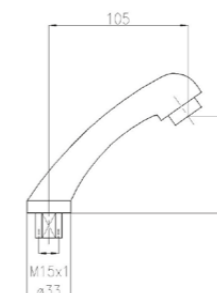

D.5.10

Doccia parrucchiere cromata con raccordo 15x1F. Chromed hairdresser handshower with union 15x1F.

00 cromo chrome € 18,00