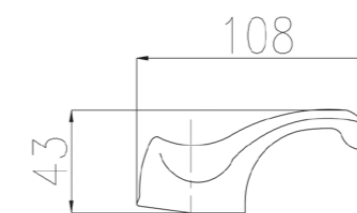

7800

Leva in metallo "Colonial".
"Colonial" metal lever.

00	cromo	chrome	€ 8,00
20	cromo-oro	chrome-gold	€ 10,40
08	bianco-cromo	white-chrome	€ 10,00
28	bianco-oro	white-gold	€ 10,40
13	oro	gold	€ 13,00
18	bronzo	bronze	€ 13,00