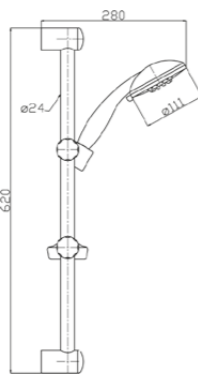

SD500

Saliscendi 60cm. completo di doccia "Tris" autopulente art.D0740 e flessibile 150 cm.

Slide rail 60 cm. with "Tris" handshower self-cleaning handshower art.D0740 and 150 cm. flexible hose.

00 cromo chrome € 36,00