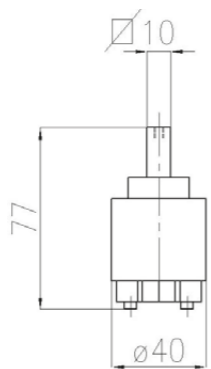

Cartucce
Cartridges

0201

Cartuccia Ø 40 mm a dischi ceramici con distributore per miscelatori serie "Elite".

Ceramic-disc cartridge Ø 40 mm for range "Elite".

Ø 40mm articolo item € 6,40

0201-C

Cartuccia Ø 40 mm click-clack a dischi ceramici con distributore per miscelatori serie "Elite".

Click-clack ceramic-disc cartridge Ø 40 mm for range "Elite".

Ø 40mm articolo item € 10,00

TH 25

Cartuccia Ø 25 dischi ceramici per miscelatori serie "Thin" monocomando lavabo e bidet.

Cartridge Ø 25 ceramic discs for "Thin" series mixers single lever sink and bidet.

Ø 25mm articolo item € 12,00

TH 30

Cartuccia Ø 30 dischi ceramici per miscelatori serie "Thin" monocomando lavabo e bidet.

Cartridge Ø 30 ceramic discs for "Thin" series mixers single lever sink and bidet.

Ø 30mm articolo item € 12,00