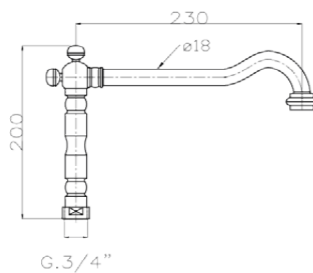

## B80

Bocca girevole stile antico con aeratore.

Swivel spout antique style with aerator.

mm. 230	00	cromo	chrome	€ 86,00
mm. 230	08	bianco-cromo	white-chrome	€ 136,00
mm. 230	13	oro	gold	€ 150,00
mm. 230	18	bronzo	bronze	€ 150,00