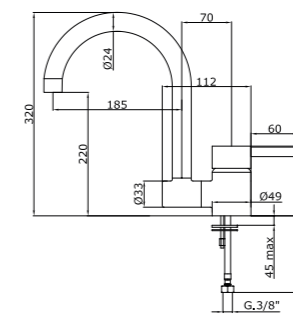

BS805

Monocomando lavello sottofinestra con bocca girevole abbattibile.
Below window single lever sink mixer with folding spout.

00 cromo chrome € 135,00