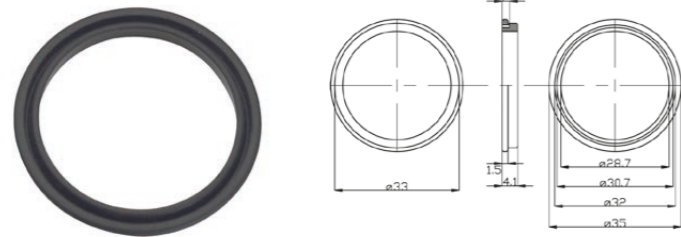

Guarnizioni, o-ring & anelli teflon
Gaskets, o-rings and teflon rings

Guarnizioni, o-ring & anelli teflon
Gaskets, o-rings and teflon rings

1076/05

Guarnizione a labbro per miscelatore monocomando livello con cartuccia da Ø 35 mm.
Lip-gasket for single-lever sink mixer with Ø 35 mm cartridge.

Ø 35mm ..... € 0,40