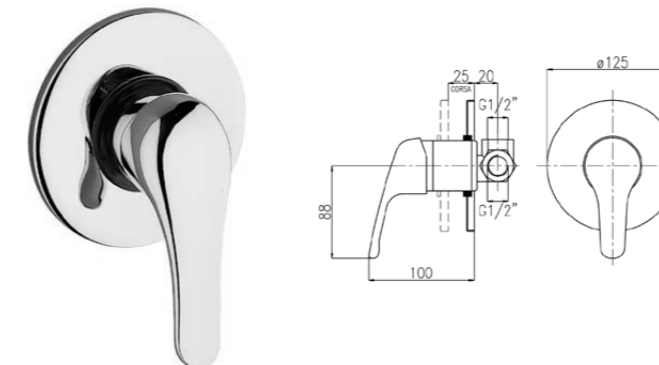

TE 2340

Monocomando incasso doccia con piastra tonda.
Built-in single-lever shower mixer with round plate.

00 cromo ..... chrome ..... € 58,00

TE 2260

Monocomando bidet con scarico da 1" 1/4.
Single-lever bidet mixer with 1" 1/4 pop-up waste.

00 cromo ..... chrome ..... € 52,00