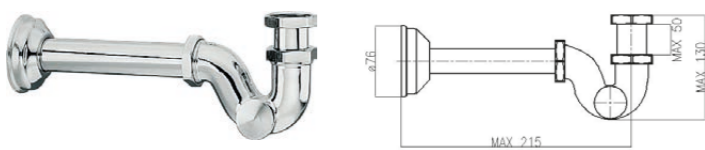

864

Sifone a "S" senza piletta per bidet.
"S" bidet trap without waste.

00 cromo chrome € 17,50

13 oro gold € 58,00