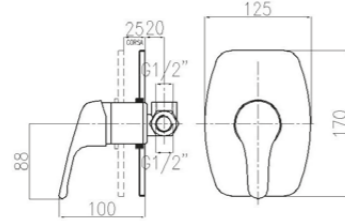

2360

Monocomando incasso doccia con piastra rettangolare.
Built-in single-lever shower mixer with rectangular plate.

00	cromo	chrome	€ 62,00
20	cromo-oro	chrome-gold	€ 81,00
08	bianco-cromo	white-chrome	€ 75,00
28	bianco-oro	white-gold	€ 81,00