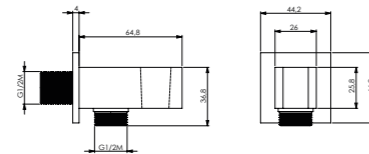

00 cromo chrome € 39,00

**AC771**

Presà acqua da 1/2" con supporto doccia ottone cromato.  
1/2" water plug with chrome-plated brass shower support.

00 cromo chrome € 49,00

**AC140**

Braccio doccia lunghezza 350 mm completo di soffione anticalcare Ø140 mm.  
Shower arm 350 mm long with Ø140 mm anti-lime system shower head.