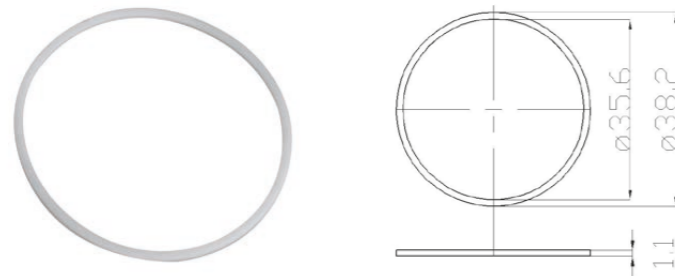

1078/06

Anello in teflon per miscelatori monocomando livello con cartuccia Ø 35 mm.
Teflon ring for single-lever sink mixers with Ø 35 mm cartridge.

Ø 35mm ..... € 0,25