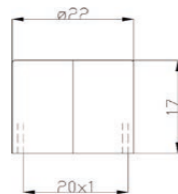

13200/06

Aeratore filetto femmina Ø 20x1 per lavello.
Female aerator Ø 20x1 for sink mixer.

00	cromo	chrome	€ 2,60
13	oro	gold	€ 5,20