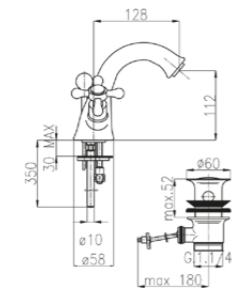

024

Combinazione bidet con scarico 1"1/4.
Bidet set with 1"1/4 pop-up waste.

		vitone normale standardized valve	vitone dischi ceramici ceramic disc valve
00	cromo	chrome	€ 86,00 € 93,00
20	cromo-oro	chrome-gold	€ 112,00 € 119,00
08	bianco-cromo	white-chrome	€ 103,00 € 110,00
28	bianco-oro	white-gold	€ 112,00 € 119,00
13	oro	gold	€ 138,00 € 145,00
18	bronzo	bronze	€ 138,00 € 145,00