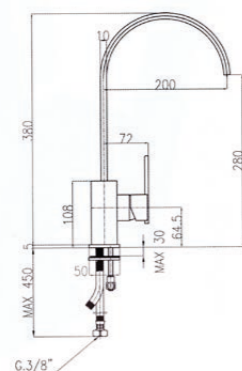

BS505

Monocomando lavello con bocca girevole.
Single lever sink mixer with swivel spout.

00 cromo chrome € 180,00