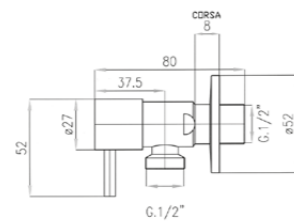

13950

Rubinetti sottolavabo con rosone, vitone a dischi ceramici.
Angle tap with flange, ceramic-disc valve.

1/2"x3/8"	00	cromo	chrome	€ 17,00
1/2"x1/2"	00	cromo	chrome	€ 17,00