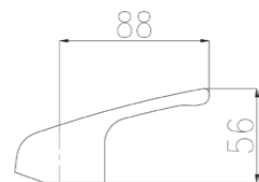

TE 2510

Leva in metallo "Teco".

"Teco" metal lever.

00 cromo ..... chrome ..... € 8,00