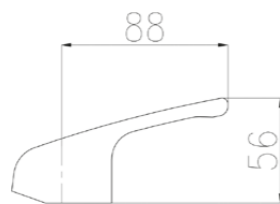

2510

Leva in metallo "Top Elite".
"Top Elite" metal lever.

00 cromo chrome € 8,00