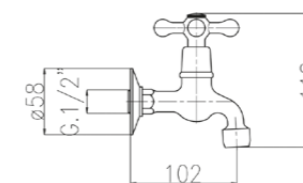

038-A

Rubinello prolungato cm.15
15 cm. prolonged tap.

			vitone normale standardized valve	vitone dischi ceramici ceramic disc valve
00	cromo	chrome	€ 29,00	€ 33,00
20	cromo-oro	chrome-gold	€ 38,00	€ 42,00
08	bianco-cromo	white-chrome	€ 35,00	€ 38,00
28	bianco-oro	white-gold	€ 38,00	€ 42,00
13	oro	gold	€ 46,00	€ 50,00
18	bronzo	bronze	€ 46,00	€ 50,00

039

Rubinello 10 cm. Con aeratore.
10 cm. tap with aerator.

			vitone normale standardized valve	vitone dischi ceramici ceramic disc valve
00	cromo	chrome	€ 25,00	€ 29,00
20	cromo-oro	chrome-gold	€ 33,00	€ 36,00
08	bianco-cromo	white-chrome	€ 30,00	€ 34,00
28	bianco-oro	white-gold	€ 33,00	€ 36,00
13	oro	gold	€ 40,00	€ 44,00
18	bronzo	bronze	€ 40,00	€ 44,00

039-A

Rubinello 10 cm. con portagomma.
10 cm. tap with hose holder.

			vitone normale standardized valve	vitone dischi ceramici ceramic disc valve
00	cromo	chrome	€ 25,00	€ 29,00
20	cromo-oro	chrome-gold	€ 33,00	€ 36,00
08	bianco-cromo	white-chrome	€ 30,00	€ 34,00
28	bianco-oro	white-gold	€ 33,00	€ 36,00
13	oro	gold	€ 40,00	€ 44,00
18	bronzo	bronze	€ 40,00	€ 44,00

AC260

Colonna doccia regolabile con soffione Ø 200 mm attacco 3/4".
Adjustable shower pipe with Ø 200 mm shower head, 3/4" connection.

00	cromo	chrome	€ 350,00
20	cromo-oro	chrome-gold	€ 450,00
08	bianco-cromo	white-chrome	€ 420,00
28	bianco-oro	white-gold	€ 450,00
13	oro	gold	€ 560,00
18	bronzo	bronze	€ 560,00