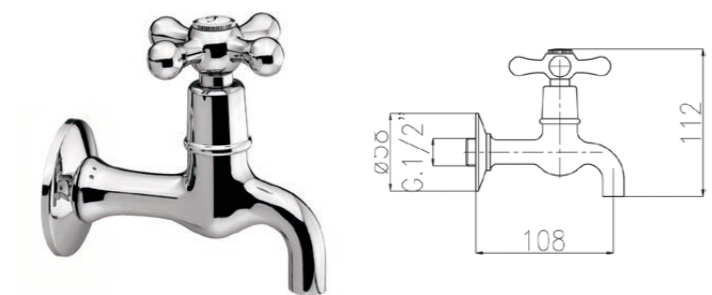

038

Rubinello prolungato 10 cm.
10 cm. prolonged tap.

			vitone normale standardized valve	vitone dischi ceramici ceramic disc valve
00	cromo	chrome	€ 24,00	€ 27,00
20	cromo-oro	chrome-gold	€ 31,00	€ 34,00
08	bianco-cromo	white-chrome	€ 29,00	€ 32,00
28	bianco-oro	white-gold	€ 31,00	€ 34,00
13	oro	gold	€ 38,00	€ 41,00
18	bronzo	bronze	€ 38,00	€ 41,00