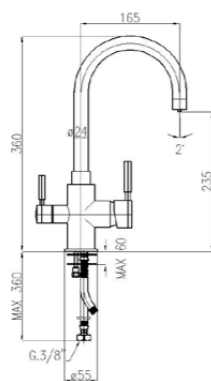

BS810

Monocomando lavello doppia funzione, acqua calda/fredda ed entrata acqua fredda diretta.
Double function single-lever sink mixer, hot/cold water and direct cold water inject.

00 cromo chrome € 180,00