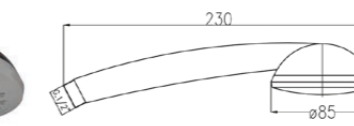

AC790

Doccia "Class" monogetto attacco 1/2".
1/2" "Class" one-jet handshower.

00 cromo chrome € 10,00