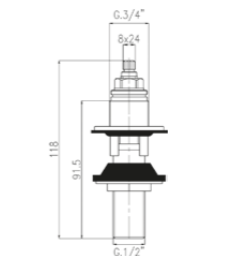

10-075

Rubinetto per bidet.
Bidet tap.

con vitone 056 with valve 056 € 14,00

con vitone 058 with valve 058 € 17,00