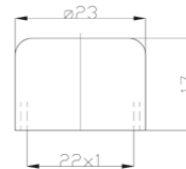

0512

Aeratore filetto femmina Ø 22x1 per lavello.

Female aerator Ø 22x1 for sink mixer.

00	cromo	chrome	€ 1,40
13	oro	gold	€ 3,40
18	bronzo	bronze	€ 3,40