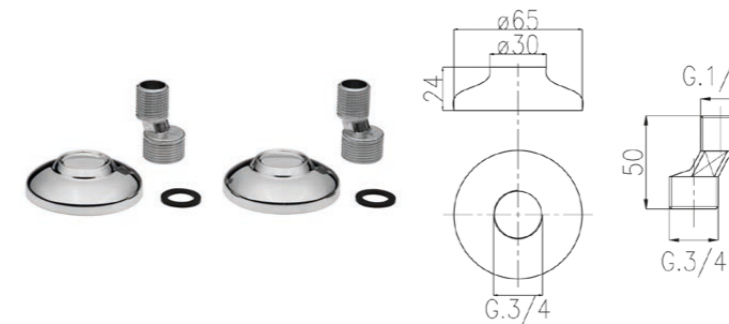

051

Coppia eccentrici con rosoni in ottone 1/2"x3/4" serie "Liberty" e "Colonial".
Couple for eccentrics with brass flanges 1/2"x3/4" for "Liberty" and "Colonial".

00 cromo chrome € 12,00
08 bianco-cromo white-chrome € 15,00
13 oro gold € 21,00
18 bronzo bronze € 21,00