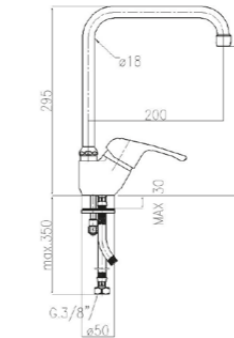

2465

Monocomando lavello con bocca alta girevole art.067.
Single lever sink mixer with high swivel spout item 067.

00	cromo	chrome	€ 74,00
08	bianco-cromo	white-chrome	€ 89,00