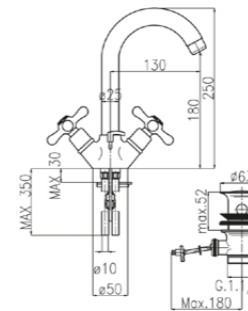

020

Batteria lavabo con bocca girevole Ø18 mm e scarico 1"1/4.
Basin set with Ø 18 mm swivel spout and 1"1/4 pop-up waste.

		vitone normale standardized valve	vitone dischi ceramici ceramic disc valve
00	cromo	chrome	€ 126,00 € 133,00
20	cromo-oro	chrome-gold	€ 164,00 € 171,00
08	bianco-cromo	white-chrome	€ 151,00 € 158,00
28	bianco-oro	white-gold	€ 164,00 € 171,00
13	oro	gold	€ 202,00 € 209,00
18	bronzo	bronze	€ 202,00 € 209,00