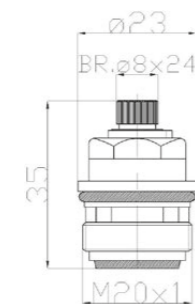

2059

Valvola 1/4 di giro a dischi ceramici.
1/4 Turn ceramic-disc valve.

00 cromo ..... chrome ..... € 6,00