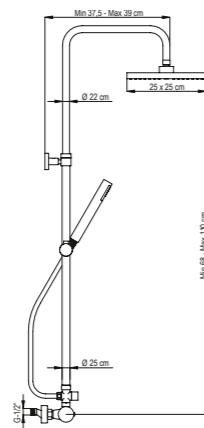

00 cromo chrome € 332,00

**TH450**

Termostatico per sistema doccia, barra telescopica in acciaio inossidabile regolabile min 68 cm max 110 cm; soffione regolabile in ABS 25x25 cm anticalcare; doccetta anticalcare. Supporto scorrevole e orientabile, flessibile in PVC argento, deviatore in ottone cromato con vitone ceramico.