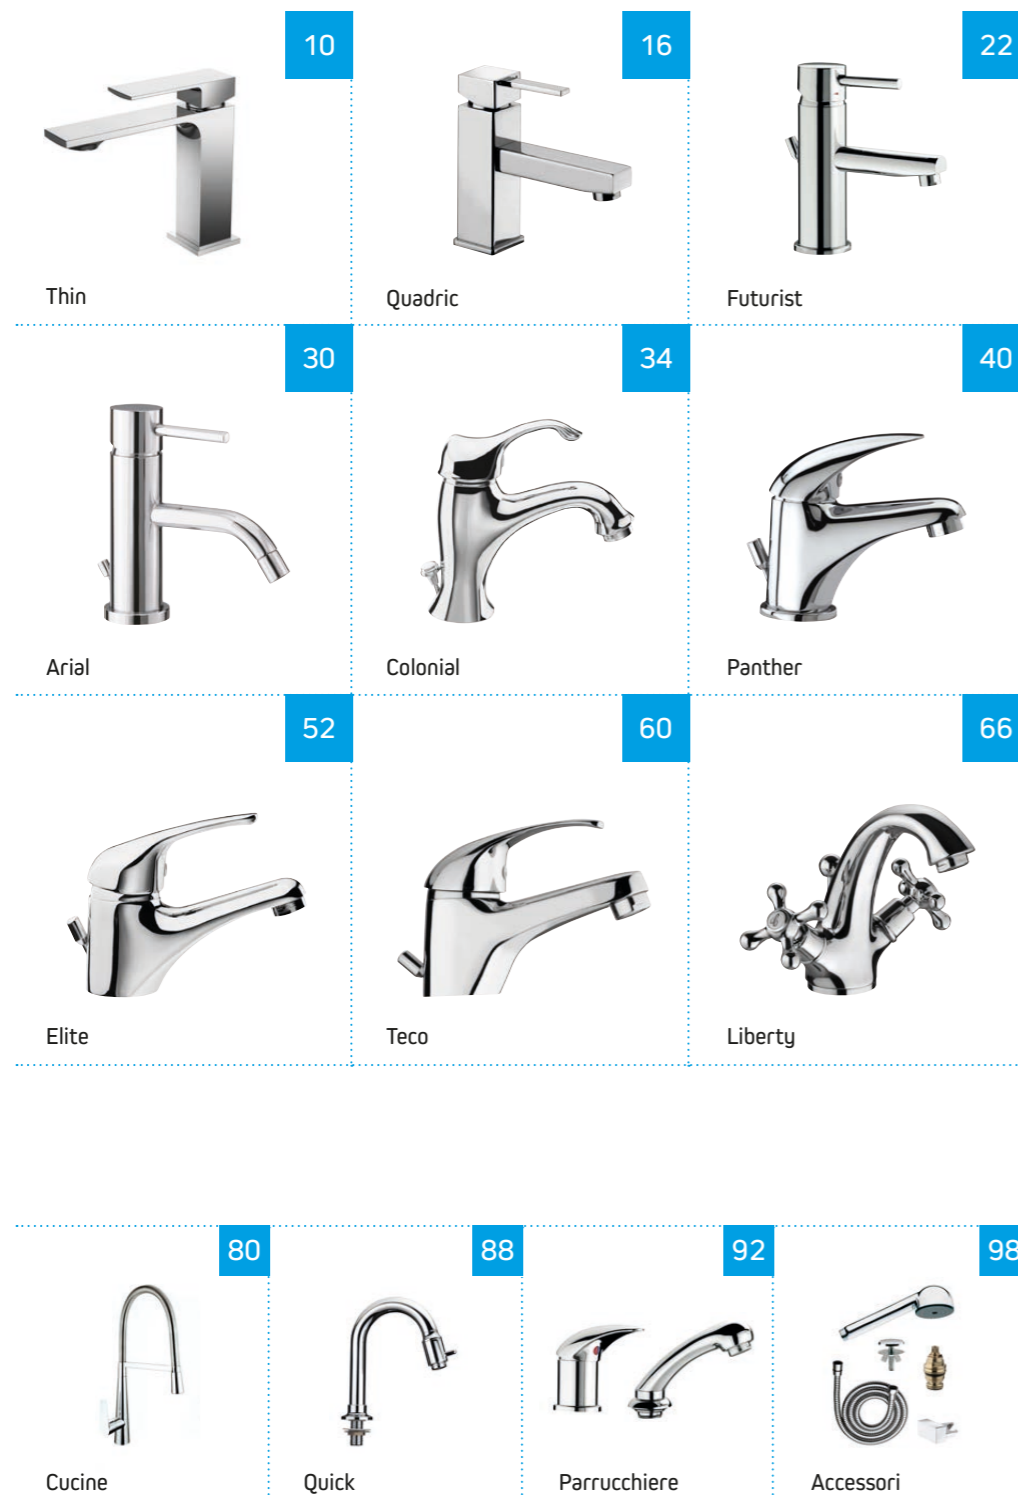

Serie

Series

Indice alfabetico

alphabetical order

	Miscelatori monocomando con cartuccia ø 25 mm Single-lever mixers with ø 25 mm cartridge		134 Guarnizioni o-rings & anelli teflon O-ring gaskets and teflon rings
10 Thin			136 Set fissaggio Fixing set
	Miscelatori monocomando con cartuccia ø 35 mm Single-lever mixers with ø 35 mm cartridge		137 Piantane Lateral connections
16 Quadric			137 Valvole Valves
22 Futurist			
30 Arial			140 Condizioni generali di vendita General sales conditions
34 Colonial			
40 Panther			
	Miscelatori monocomando con cartuccia ø 40 mm Single-lever mixers with ø 40 mm cartridge		
52 Elite			
60 Teco			
	Serie tradizionali Traditional ranges		
66 Liberty			
80 Miscelatori per cucina Kitchen sink mixers			
88 Quick			
92 Rubinetteria per lavatesta parrucchieri Hairdresser single-lever mixer			
96 Accessori e ricambi Accessories and spare parts			
98 Flessibili flexible Flexible hoses			
100 Docce Handshowers			
104 Supporti doccia Shower supports			
105 Sliscendi Slide rails			
108 Prese acqua Water plugs			
109 Bracci doccia con soffione Shower arms with shower head			
111 Eccentrici Eccentrics			
113 Collegamenti Connections			
114 Rubinetti sottolavabo Angle taps			
115 Scarichi Pop-up wastes			
117 Tappi Water plugs			
118 Sifoni & pilette Traps & drains			
119 Bocche di erogazione Spouts			
123 Aeratori Aerators			
125 Deviatori Diverters			
126 Basette Base rings			
127 Cartucce Cartridges			
130 Prolunghe Extensions			
131 Piastre Plates