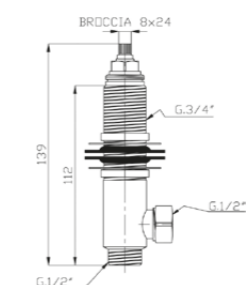

10-074

Piantana per batteria bidet.
Bidet lateral connection.

con vitone 056 with valve 056 € 19,20

con vitone 058 with valve 058 € 22,30