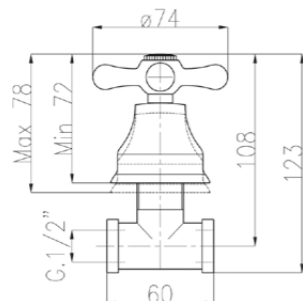

028

Coppia rubinetti da incasso con sede estraibile.
Couple of built-in taps with extractable seat.

		vitone normale standardized valve	vitone dischi ceramici ceramic disc valve
00	cromo	chrome	€ 66,00 € 72,00
20	cromo-oro	chrome-gold	€ 86,00 € 93,00
08	bianco-cromo	white-chrome	€ 79,00 € 86,00
28	bianco-oro	white-gold	€ 86,00 € 93,00
13	oro	gold	€ 105,00 € 112,00
18	bronzo	bronze	€ 105,00 € 112,00