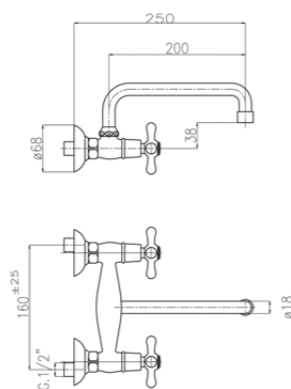

029

Gruppo lavello esterno con bocca girevole a "U" Ø 18 mm.
Wall sink mixer with Ø 18 "U" swivel spout.

		vitone normale standardized valve	vitone dischi ceramici ceramic disc valve
00	cromo	chrome	€ 76,00 € 83,00
20	cromo-oro	chrome-gold	€ 99,00 € 106,00
08	bianco-cromo	white-chrome	€ 91,00 € 98,00
28	bianco-oro	white-gold	€ 99,00 € 106,00
13	oro	gold	€ 122,00 € 129,00
18	bronzo	bronze	€ 122,00 € 129,00