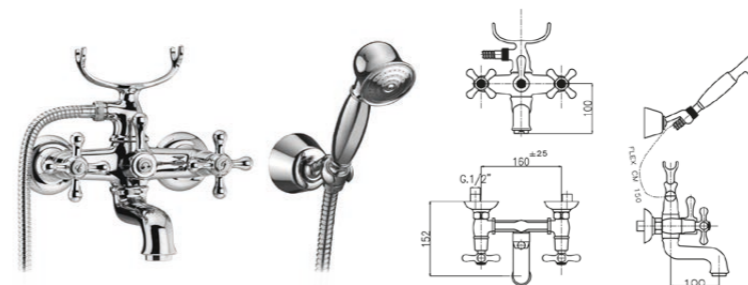

# LIBERTY

**COLLEGAMENTI:**

Il monocomando per lavabo e bidet sono forniti completi con coppia flessibili acciaio inox art. 703 lunghezza 35 cm attacco G. 3/8" F. A richiesta G. 1/2" F.

**CONNECTIONS:**

The single lever basin and bidet mixers are supplied complete with stainless steel flexible hoses item. 703, lenght 35 cm with 3/8" F GT connection. On request G. 1/2" F.

## 010

Gruppo vasca incasso con doccia duplex e flessibile cm150.  
 Built-in bath set with duplex handshower and 150cm flexible hose.

		vitone normale standardized valve	vitone dischi ceramici ceramic disc valve
00	cromo	chrome	€ 253,00 € 260,00
20	cromo-oro	chrome-gold	€ 329,00 € 336,00
08	bianco-cromo	white-chrome	€ 303,00 € 310,00
28	bianco-oro	white-gold	€ 329,00 € 336,00
13	oro	gold	€ 405,00 € 412,00
18	bronzo	bronze	€ 405,00 € 412,00