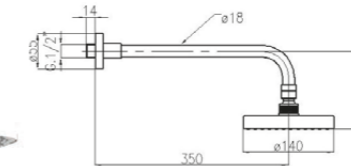

00 cromo chrome € 39,00

**AC771**

Presà acqua da 1/2" con supporto doccia ottone cromato.  
1/2" water plug with chrome-plated brass shower support.

00 cromo chrome € 49,00

**AC140**

Braccio doccia lunghezza 350 mm completo di soffione anticalcare Ø140 mm.  
Shower arm 350 mm long with Ø140 mm anti-lime system shower head.