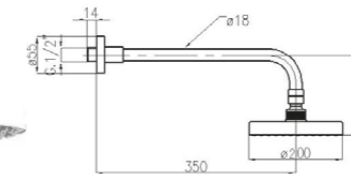

AC200

Braccio doccia lunghezza 350 mm completo di soffione anticalcare Ø200 mm.
Shower arm 350 mm long with Ø200 mm anti-lime system shower head.

00 cromo chrome € 170,00