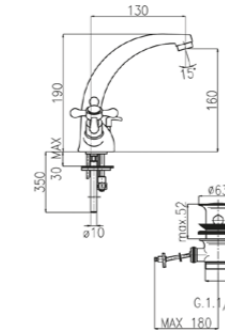

018

Rubinetto lavabo.
Basin tap.

		vitone normale standardized valve	vitone dischi ceramici ceramic disc valve
00	cromo	chrome	€ 35,00 € 39,00
20	cromo-oro	chrome-gold	€ 46,00 € 49,00
08	bianco-cromo	white-chrome	€ 42,00 € 46,00
28	bianco-oro	white-gold	€ 46,00 € 49,00
13	oro	gold	€ 56,00 € 60,00
18	bronzo	bronze	€ 56,00 € 60,00

020

Batteria lavabo con bocca girevole Ø18 mm e scarico 1"1/4.
Basin set with Ø 18 mm swivel spout and 1"1/4 pop-up waste.

		vitone normale standardized valve	vitone dischi ceramici ceramic disc valve
00	cromo	chrome	€ 126,00 € 133,00
20	cromo-oro	chrome-gold	€ 164,00 € 171,00
08	bianco-cromo	white-chrome	€ 151,00 € 158,00
28	bianco-oro	white-gold	€ 164,00 € 171,00
13	oro	gold	€ 202,00 € 209,00
18	bronzo	bronze	€ 202,00 € 209,00

021

Gruppo monoforo alto con scarico 1"1/4.
High model single-hole basin mixer with 1"1/4 pop-up waste.

		vitone normale standardized valve	vitone dischi ceramici ceramic disc valve
00	cromo	chrome	€ 123,00 € 130,00
20	cromo-oro	chrome-gold	€ 160,00 € 167,00
08	bianco-cromo	white-chrome	€ 148,00 € 154,00
28	bianco-oro	white-gold	€ 160,00 € 167,00
13	oro	gold	€ 197,00 € 204,00
18	bronzo	bronze	€ 197,00 € 204,00

022

Gruppo monoforo lavabo con scarico 1"1/4.
Single-hole basin mixer with 1"1/4 pop-up waste.

		vitone normale standardized valve	vitone dischi ceramici ceramic disc valve
00	cromo	chrome	€ 97,00 € 104,00
20	cromo-oro	chrome-gold	€ 126,00 € 133,00
08	bianco-cromo	white-chrome	€ 116,00 € 123,00
28	bianco-oro	white-gold	€ 126,00 € 133,00
13	oro	gold	€ 155,00 € 162,00
18	bronzo	bronze	€ 155,00 € 162,00

023

Gruppo monoforo lavabo con bocca girevole fusa e scarico 1"1/4.
Single-hole basin mixer with cast swivel spout and 1"1/4 pop-up waste.