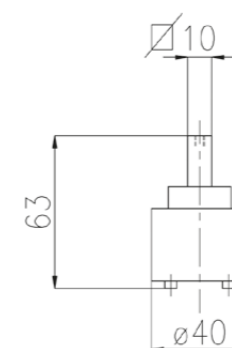

0200-C

Cartuccia click-clack Ø 40 mm a dischi ceramici.
Ceramic-disc cartridge click-clack for mixer Ø 40 mm.

Ø 40mm articolo item € 10,00