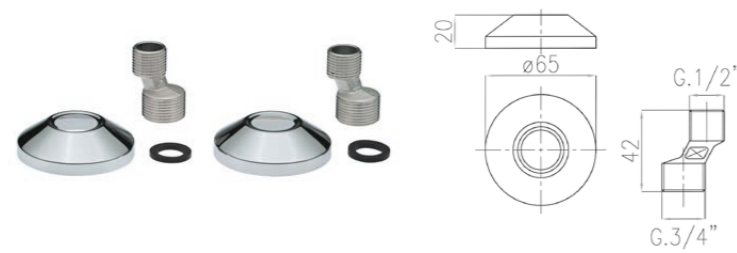

655-40

Coppia eccentrici con rosoni in ottone 1/2"x3/4" per "Elite" e "Panther".
Couple of eccentrics with brass flanges 1/2"x3/4" for "Elite" and "Panther".

00	cromo	chrome	€ 5,50
08	bianco-cromo	white-chrome	€ 6,50
13	oro	gold	€ 10,50
18	bronzo	bronze	€ 10,50