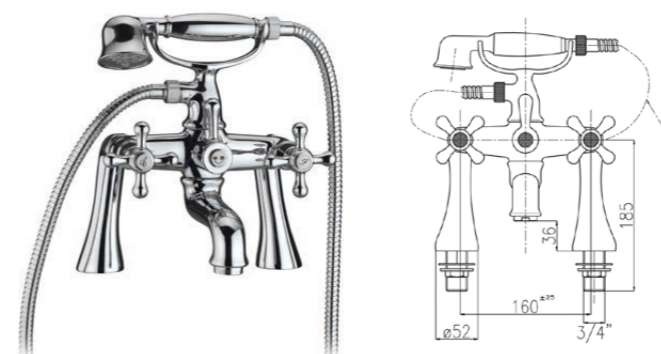

## 010

Gruppo vasca incasso con doccia duplex e flessibile cm150.  
 Built-in bath set with duplex handshower and 150cm flexible hose.

		vitone normale standardized valve	vitone dischi ceramici ceramic disc valve
00	cromo	chrome	€ 253,00 € 260,00
20	cromo-oro	chrome-gold	€ 329,00 € 336,00
08	bianco-cromo	white-chrome	€ 303,00 € 310,00
28	bianco-oro	white-gold	€ 329,00 € 336,00
13	oro	gold	€ 405,00 € 412,00
18	bronzo	bronze	€ 405,00 € 412,00

## 013

Gruppo vasca esterno con doccia duplex e flessibile 150cm.  
 Bath mixer with duplex handshower and 150 cm flexible hose.

		vitone normale standardized valve	vitone dischi ceramici ceramic disc valve
00	cromo	chrome	€ 195,00 € 201,00
20	cromo-oro	chrome-gold	€ 250,00 € 257,00
08	bianco-cromo	white-chrome	€ 231,00 € 238,00
28	bianco-oro	white-gold	€ 250,00 € 257,00
13	oro	gold	€ 305,00 € 312,00
18	bronzo	bronze	€ 305,00 € 312,00

## 011

Batteria bordo vasca 4 fori con doccia estraibile e flessibile cm150.  
 4-hole bath-edge set with extractable handshower and 150 cm flexible hose.

		vitone normale standardized valve	vitone dischi ceramici ceramic disc valve
00	cromo	chrome	€ 224,00 € 231,00
20	cromo-oro	chrome-gold	€ 292,00 € 299,00
08	bianco-cromo	white-chrome	€ 268,00 € 275,00
28	bianco-oro	white-gold	€ 292,00 € 299,00
13	oro	gold	€ 359,00 € 366,00
18	bronzo	bronze	€ 359,00 € 366,00