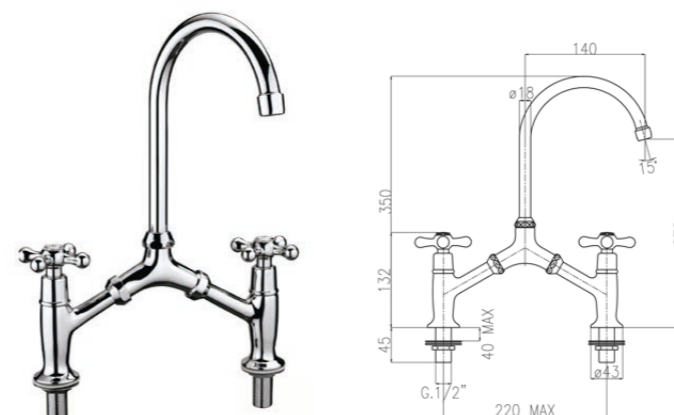

017

Gruppo a ponte lavabo con bocca girevole Ø18 mm.
Pilar basin mixer with Ø18 mm swivel spout.

		vitone normale standardized valve	vitone dischi ceramici ceramic disc valve
00	cromo	chrome	€ 83,00 € 90,00
20	cromo-oro	chrome-gold	€ 108,00 € 115,00
08	bianco-cromo	white-chrome	€ 100,00 € 106,00
28	bianco-oro	white-gold	€ 108,00 € 115,00
13	oro	gold	€ 133,00 € 139,00
18	bronzo	bronze	€ 133,00 € 139,00