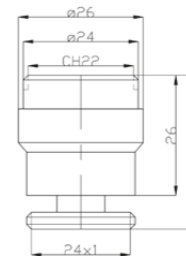

0510

Aeratore a snodo filetto maschio Ø 24x1 per bidet.

Jointed male aerator Ø 24x1 for bidet mixer.

00	cromo	chrome	€ 4,50
13	oro	gold	€ 10,80
18	bronzo	bronze	€ 10,80