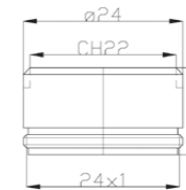

0508

Aeratore filetto maschio Ø 24x1 per lavabo.

Male aerator Ø 24x1 for basin mixer.

00	cromo	chrome	€ 1,70
13	oro	gold	€ 3,40
18	bronzo	bronze	€ 3,40