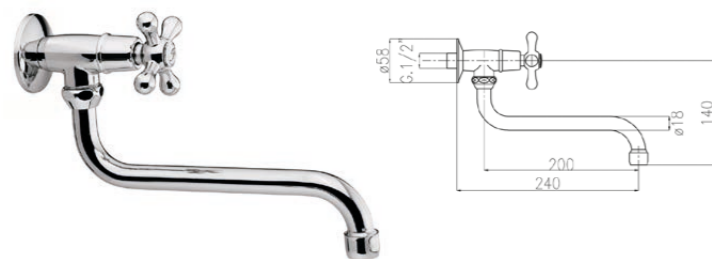

034

Rubinello lavello con bocca girevole a "S" Ø 18 mm.
Sink tap with Ø 18 mm "S" swivel spout.

			vitone normale standardized valve	vitone dischi ceramici ceramic disc valve
00	cromo	chrome	€ 36,00	€ 39,00
20	cromo-oro	chrome-gold	€ 46,00	€ 49,00
08	bianco-cromo	white-chrome	€ 43,00	€ 46,00
28	bianco-oro	white-gold	€ 46,00	€ 49,00
13	oro	gold	€ 56,00	€ 60,00
18	bronzo	bronze	€ 56,00	€ 60,00