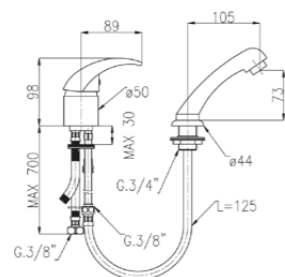

MP470-10

Monocomando parrucchiere "Style" con cartuccia Ø 40 mm, flessibili di alimentazione in acciaio inox 70 cm flessibile in PVC grigio metallizzato 125 cm e doccia cromata.

Hairdresser single lever with Ø 40 mm cartridge, 70 cm. stainless steel connection hoses. Metallic grey PVC flexible hose 125 cm. and chromed shower.

00 cromo chrome € 72,00

idem con doccia nera ditto with black handshower € 71,00