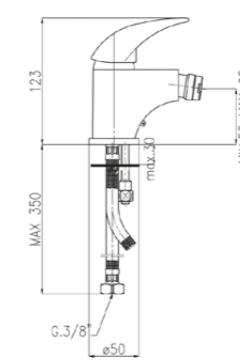

1071

Monocomando bidet senza scarico con portacatenella.
Single-lever bidet mixer without pop-up waste with chain holder.

00	cromo	chrome	€ 47,00
20	cromo-oro	chrome-gold	€ 61,00
08	bianco-cromo	white-chrome	€ 56,00