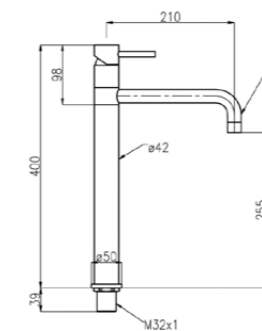

BS650

Monocomando lavello alto con bocca girevole.
High single lever sink mixer with swivel spout

00 cromo chrome € 150,00