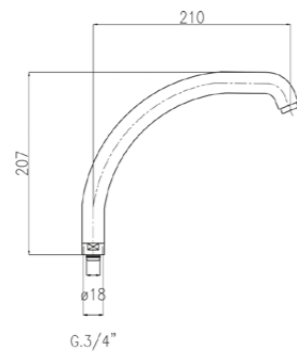

072

Bocca girevole alta per lavello Ø 25 mm con aeratore, dado da 3/4".

High projection sink swivel spout Ø 25 mm with aerator and 3/4" nut.

mm. 250	00	cromo	chrome	€ 26,00
mm. 250	20	cromo-oro	chrome-gold	€ 34,00
mm. 250	08	bianco-cromo	white-chrome	€ 32,00
mm. 250	28	bianco-oro	white-gold	€ 34,00
mm. 250	18	bronzo	bronze	€ 42,00

074

Bocca girevole in tubo sagomato con aeratore, dado da 3/4".

Shaped tubular projection swivel spout with aerator and 3/4" nut.

mm. 210	00	cromo	chrome	€ 20,00
mm. 210	20	cromo-oro	chrome-gold	€ 26,00
mm. 210	08	bianco-cromo	white-chrome	€ 24,00
mm. 210	28	bianco-oro	white-gold	€ 26,00
mm. 210	18	bronzo	bronze	€ 32,00

075

Bocca girevole fusa 300mm completa di deviatore, dado da 3/4".

Cast projection 300 mm swivel spout with diverter and 3/4" nut.

mm. 300	00	cromo	chrome	€ 65,00
mm. 300	20	cromo-oro	chrome-gold	€ 81,00
mm. 300	08	bianco-cromo	white-chrome	€ 76,00

B80

Bocca girevole stile antico con aeratore.

Swivel spout antique style with aerator.

mm. 230	00	cromo	chrome	€ 86,00
mm. 230	08	bianco-cromo	white-chrome	€ 136,00
mm. 230	13	oro	gold	€ 150,00
mm. 230	18	bronzo	bronze	€ 150,00

0506

Aeratore filetto maschio Ø 28x1 per vasca.

Male aerator Ø 28x1 for bath mixer.

00	cromo	chrome	€ 2,00
13	oro	gold	€ 4,00
18	bronzo	bronze	€ 4,00

0508

Aeratore filetto maschio Ø 24x1 per lavabo.

Male aerator Ø 24x1 for basin mixer.

00	cromo	chrome	€ 1,70
13	oro	gold	€ 3,40
18	bronzo	bronze	€ 3,40

0510

Aeratore a snodo filetto maschio Ø 24x1 per bidet.

Jointed male aerator Ø 24x1 for bidet mixer.

00	cromo	chrome	€ 4,50
13	oro	gold	€ 10,80
18	bronzo	bronze	€ 10,80

0512

Aeratore filetto femmina Ø 22x1 per lavello.

Female aerator Ø 22x1 for sink mixer.

00	cromo	chrome	€ 1,40
13	oro	gold	€ 3,40
18	bronzo	bronze	€ 3,40

13100/04

Aeratore filetto maschio Ø 18x1 per lavabo serie "Futurist".