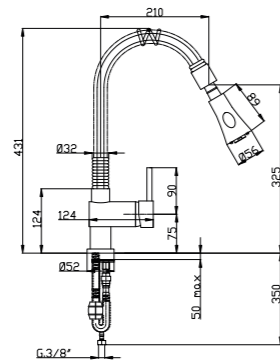

BS730

Monocomando lavello con doccetta estraibile.
Single lever sink mixer with extractable shower.

00 cromo chrome € 258,00