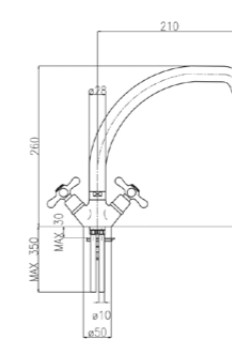

032

Gruppo monoforo lavello con bocca girevole in tubo (074).
Single hole sink mixer with tubular swivel spout (art.074).

		vitone normale standardized valve	vitone dischi ceramici ceramic disc valve
00	cromo	chrome	€ 90,00 € 97,00
20	cromo-oro	chrome-gold	€ 117,00 € 124,00
08	bianco-cromo	white-chrome	€ 108,00 € 115,00
28	bianco-oro	white-gold	€ 117,00 € 124,00
13	oro	gold	€ 144,00 € 151,00
18	bronzo	bronze	€ 144,00 € 151,00