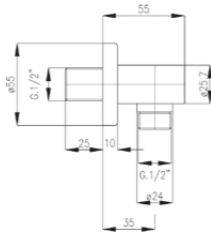

AC760

Presà acqua "Futurist" in ottone cromato 1/2"M. x1/2"M. con rosone.
"Futurist" chrome-plated brass water plug 1/2"M. x1/2"M. with flange.

00 cromo chrome € 27,00