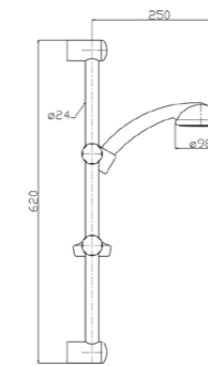

SD502

saliscendi cm60 completo di doccia "Confort"tre getti autopulente art.D0742 e flessibile 150 cm.

Slide rail 60 cm. With "Confort" 3-jet self-cleaning handshower art.D0742 and 150 cm. Flexible hose.

00 cromo chrome € 38,00