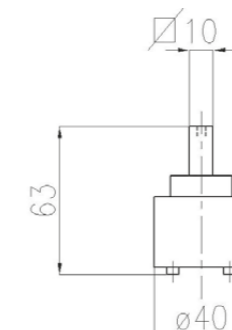

0200

Cartuccia Ø 40 mm a dischi ceramici per miscelatori
serie "Teco, Elite".
Ceramic-disc cartridge Ø 40 mm for range "Teco, Elite".

Ø 40mm articolo item € 6,40