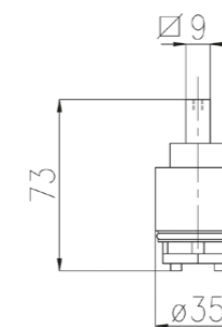

1140

Cartuccia Ø 35 mm a dischi ceramici con distributore
per miscelatori serie "Panther, Colonial".
Ceramic-disc cartridge Ø 35 mm with distributor for
range "Panther, Colonial".

Ø 35mm articolo item € 5,20