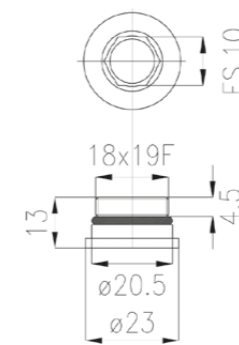

Sede cromata per monocomando vasca, doccia, lavello.
Chrome plated seat for single-lever bath, shower and sink mixer.

00	cromo	chrome	€ 1,20