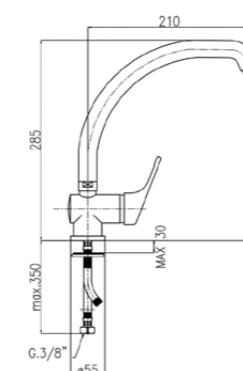

BS37

Monocomando lavello con bocca alta girevole.
Single lever sink mixer with high swivel spout.

00 cromo chrome € 127,00