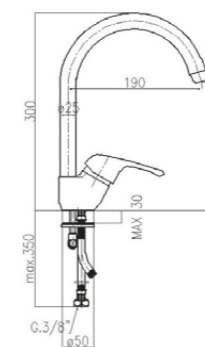

2470-72

Monocomando lavello con bocca alta girevole art. 072.
Single lever sink mixer with high swivel spout item 072.

00	cromo	chrome	€ 84,00
08	bianco-cromo	white-chrome	€ 100,00