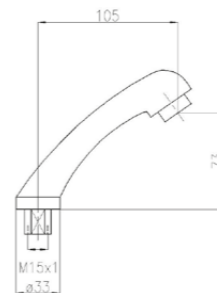

D.5.20

Doccia parrucchiere nera con raccordo 15x1F. Black hairdresser handshower with union 15x1F.

00 nera black € 17,00