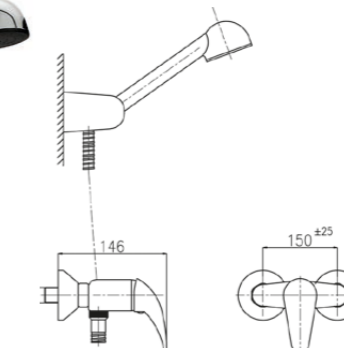

1072

Monocomando doccia esterno con doccia e flessibile 150 cm.
Single-lever shower mixer with handshower and 150 cm flexible hose.

00	cromo	chrome	€ 63,00
20	cromo-oro	chrome-gold	€ 82,00
08	bianco-cromo	white-chrome	€ 75,00