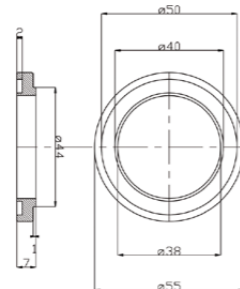

5100/02

Base per miscelatore in ottone cromato per miscelatore
lavabo/bidet serie "Liberty".
Brass chrome-plated base ring for single-lever basin/
bidet mixer range "Liberty".

00 cromo chrome € 6,00