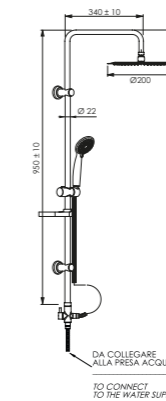

Slide rail 60 cm. With "Confort" 3-jet self-cleaning handshower art.D0742 and 150 cm. Flexible hose.

00 cromo chrome € 38,00

**SC100**

Set colonna tonda con asta in inox cromato Ø 21 mm, soffione in ABS cromato Ø 200 mm, doccia in ABS cromato a 5 getti, flessibile 40 cm e flessibile 150 cm, completo di deviatore.