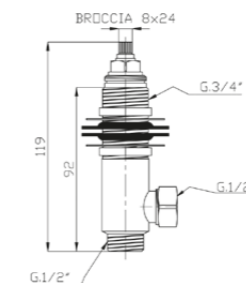

10-073

Piantana per batteria lavabo.
Basin lateral connection.

con vitone 056 with valve 056 € 18,00

con vitone 058 with valve 058 € 21,10