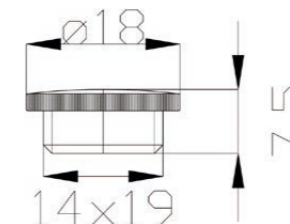

O10/13.D

Placchetta deviatore per modelli "Liberty".
Diverter indicator for "Liberty" models.

00	cromo	chrome	€ 3,00
13	oro	gold	€ 6,00
18	bronzo	bronze	€ 6,00