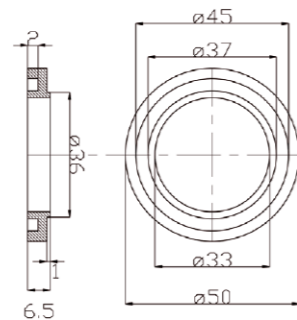

**TH102**

Maniglia per deviatore serie "Thin".  
Diverter knob for range "Thin".

00	cromo	chrome	€ 7,00
----	-------	--------	--------

Basette  
Base ring

**BST** **BUGATTI**  
SANITARY-TAPS

Cartucce  
Cartridges