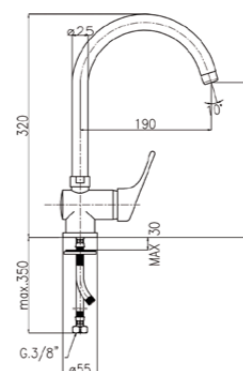

BS38-72

Monocomando lavello con bocca alta girevole art.072.
Single lever sink mixer with high swivel spout art.072

00 cromo chrome € 130,00