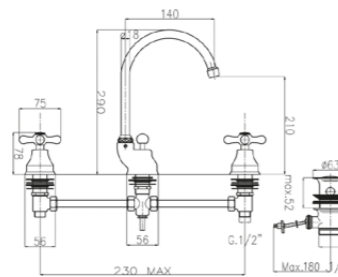

024

Combinazione bidet con scarico 1"1/4.
Bidet set with 1"1/4 pop-up waste.

		vitone normale standardized valve	vitone dischi ceramici ceramic disc valve
00	cromo	chrome	€ 86,00 € 93,00
20	cromo-oro	chrome-gold	€ 112,00 € 119,00
08	bianco-cromo	white-chrome	€ 103,00 € 110,00
28	bianco-oro	white-gold	€ 112,00 € 119,00
13	oro	gold	€ 138,00 € 145,00
18	bronzo	bronze	€ 138,00 € 145,00