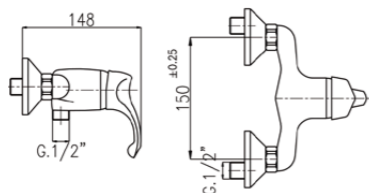

7400

Monocomando doccia esterno.
Single-lever shower mixer.

00	cromo	chrome	€ 92,00
20	cromo-oro	chrome-gold	€ 120,00
08	bianco-cromo	white-chrome	€ 110,00
28	bianco-oro	white-gold	€ 120,00
13	oro	gold	€ 147,00
18	bronzo	bronze	€ 147,00