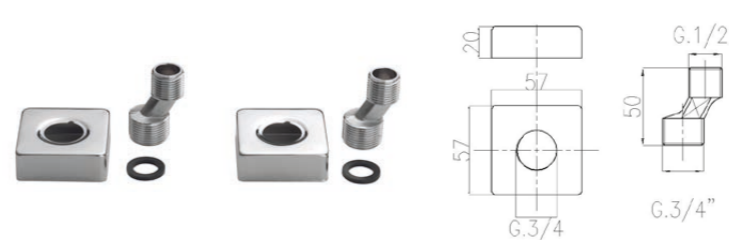

16701

Coppia eccentrici con rosoni in ottone 1/2"x3/4" serie "Quadric".
Couple of eccentrics with brass flanges 1/2"x3/4" for "Quadric" mixers.

00 cromo chrome € 12,00