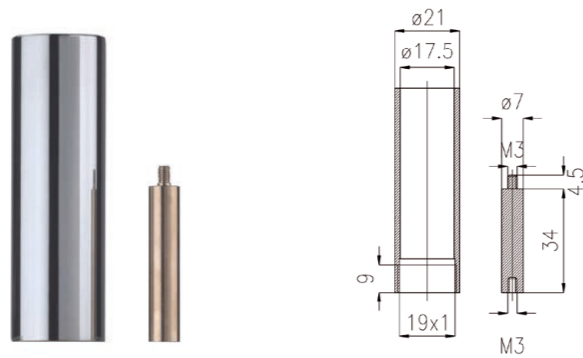

PRO101

Kit prolunga per deviatore monocomando incasso vasca/doccia.

Extension kit for diverter of built-in single lever bath/shower mixer.

00 cromo chrome € 9,40

PRO0200

Kit prolunga Ø 40 mm per sede cartuccia monocomando doccia e vasca/doccia.

Ø 40 mm extension kit for cartridge-seat of built-in single-lever shower mixer and bath/shower mixers.

00 cromo chrome € 37,00

PRO01130

Kit prolunga Ø 35 mm per sede cartuccia monocomando doccia e vasca/doccia.

Ø 35 extension kit for cartridge-seat of built-in single-lever shower mixers and bath/shower mixers.

00 cromo chrome € 37,00

16500-50

Piastra per monocomando incasso "Quadric" art.16500.
Plate for built-in single-lever mixers "Quadric" art.16500.

00 cromo chrome € 50,00

16091-50

Piastra per monocomando incasso con deviatore "Quadric" art.16091.

Plate for single-lever built-in mixers diverter "Quadric" art.16091.

00 cromo chrome € 75,00

5500-50

Piastra tonda per monocomando incasso doccia serie "Colonial".

Round plate for built-in single-lever shower mixers "Colonial".

00 cromo chrome € 20,00

13 oro gold € 31,00

1076-50

Piastra tonda per monocomando incasso "Panther" art.1076 "Colonial" art.7500.

Round plate for built-in single-lever mixers "Panther" art.1076, "Colonial" art.7500.

00 cromo chrome € 9,00

08 bianco-cromo white-chrome € 10,60

13 oro gold € 14,00

18 bronzo bronze € 14,00