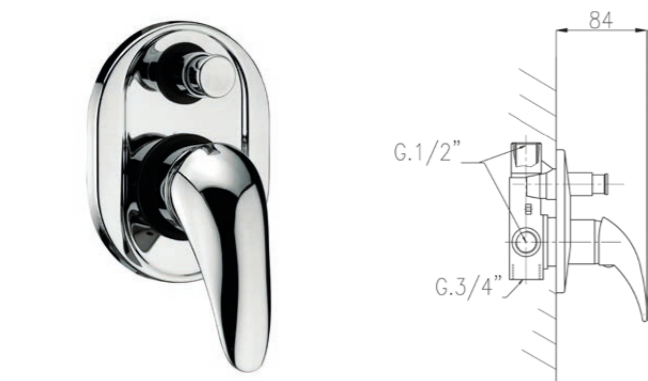

1054

Monocomando incasso doccia/vasca.
Built-in single lever bath/shower.

00	cromo	chrome	€ 94,00
20	cromo-oro	chrome-gold	€ 119,00
08	bianco-cromo	white-chrome	€ 113,00