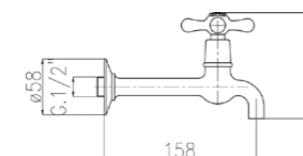

038-A

Rubinello prolungato cm.15
15 cm. prolonged tap.

			vitone normale standardized valve	vitone dischi ceramici ceramic disc valve
00	cromo	chrome	€ 29,00	€ 33,00
20	cromo-oro	chrome-gold	€ 38,00	€ 42,00
08	bianco-cromo	white-chrome	€ 35,00	€ 38,00
28	bianco-oro	white-gold	€ 38,00	€ 42,00
13	oro	gold	€ 46,00	€ 50,00
18	bronzo	bronze	€ 46,00	€ 50,00

039

Rubinello 10 cm. Con aeratore.
10 cm. tap with aerator.

			vitone normale standardized valve	vitone dischi ceramici ceramic disc valve
00	cromo	chrome	€ 25,00	€ 29,00
20	cromo-oro	chrome-gold	€ 33,00	€ 36,00
08	bianco-cromo	white-chrome	€ 30,00	€ 34,00
28	bianco-oro	white-gold	€ 33,00	€ 36,00
13	oro	gold	€ 40,00	€ 44,00
18	bronzo	bronze	€ 40,00	€ 44,00

039-A

Rubinello 10 cm. con portagomma.
10 cm. tap with hose holder.

			vitone normale standardized valve	vitone dischi ceramici ceramic disc valve
00	cromo	chrome	€ 25,00	€ 29,00
20	cromo-oro	chrome-gold	€ 33,00	€ 36,00
08	bianco-cromo	white-chrome	€ 30,00	€ 34,00
28	bianco-oro	white-gold	€ 33,00	€ 36,00
13	oro	gold	€ 40,00	€ 44,00
18	bronzo	bronze	€ 40,00	€ 44,00

AC260

Colonna doccia regolabile con soffione Ø 200 mm attacco 3/4".
Adjustable shower pipe with Ø 200 mm shower head, 3/4" connection.

00	cromo	chrome	€ 350,00
20	cromo-oro	chrome-gold	€ 450,00
08	bianco-cromo	white-chrome	€ 420,00
28	bianco-oro	white-gold	€ 450,00
13	oro	gold	€ 560,00
18	bronzo	bronze	€ 560,00