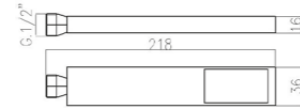

Docce
Handshower

AC745

Doccia in ottone cromato "Quadric" monogetto attacco 1/2".
1/2" brass "Quadric" one-jet handshower.

00 cromo chrome € 35,00