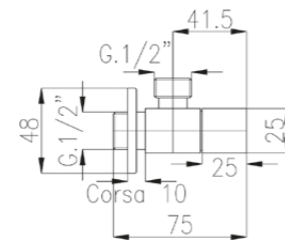

AC600

Rubinetti sottolavabo con rosone, vitone a dischi ceramici.
Angle tap with flange, ceramic-disc valve.

1/2"x3/8"	00	cromo	chrome	€ 24,00
1/2"x1/2"	00	cromo	chrome	€ 24,00