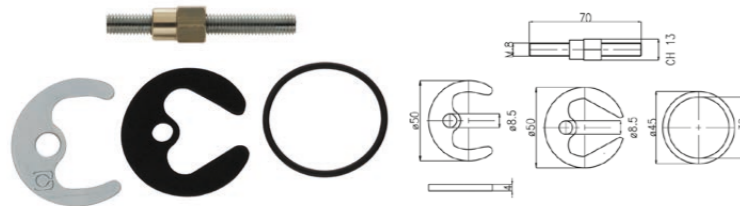

10.115

Set fissaggio per miscelatori.
Fixing set for single-lever mixers.

Ø 40mm € 1,40