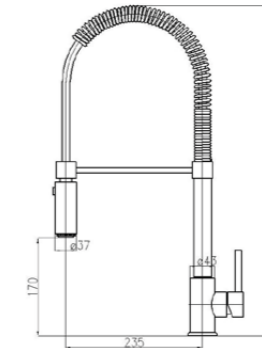

BS820/B

Monocomando lavello con doccetta orientabile a due getti, altezza 43 cm.
Single lever sink mixer with swivel spout and adjustable two jet shower.

00 cromo chrome € 280,00