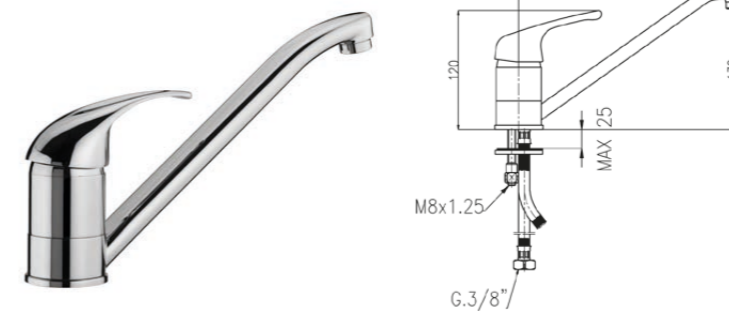

TE 2420

Monocomando lavello con bocca girevole.
Single-lever sink mixer with swivel spout.

00 cromo ..... chrome ..... € 44,00