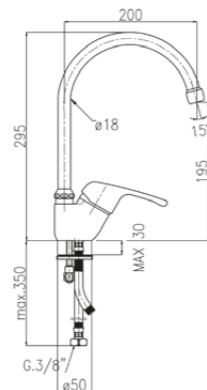

2460

Monocomando lavello con bocca alta girevole art. 066.
Single lever sink mixer with high swivel spout item 066.

00	cromo	chrome	€ 72,00
08	bianco-cromo	white-chrome	€ 87,00