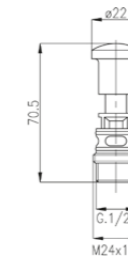

0101

Deviatore completo di pomolo per monocomando vasca serie "Elite".
Diverter with knob for "Elite" single-lever bath mixer.

00	cromo	chrome	€ 6,50
13	oro	gold	€ 11,60