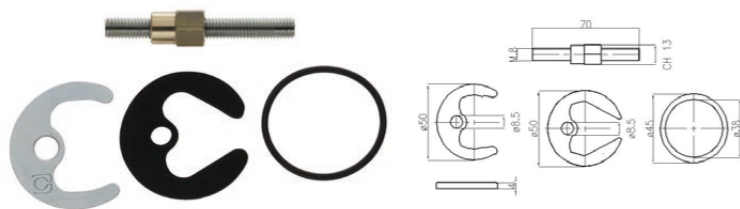

Guarnizione per valvole da 1/2"  
Gasket for 1/2" valve.

1/2" ..... € 0,10

**672/05**

Guarnizione per valvole da 3/8"  
Gasket for 3/8" valve.

3/8" ..... € 0,08

Set Fissaggio  
Fixing set

Piantane / Valvole  
Lateral connections / Valves