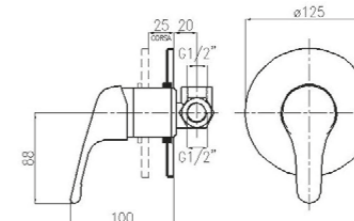

**2320**

monocomando doccia esterno con doccia supporto regolabile e flessibile 150 cm.  
Single-lever shower mixer with handshower adjustable bracket and 150 cm flexible hose.

00	cromo	chrome	€ 77,00
20	cromo-oro	chrome-gold	€ 100,00
08	bianco-cromo	white-chrome	€ 93,00
28	bianco-oro	white-gold	€ 100,00