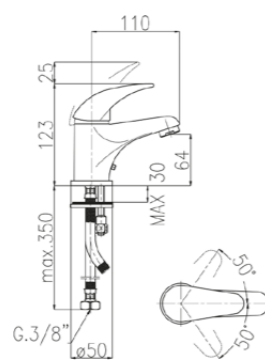

1069

Monocomando lavabo senza scarico con portacatenella.
Single-lever basin mixer without pop-up waste with chain holder.

00	cromo	chrome	€ 44,00
20	cromo-oro	chrome-gold	€ 58,00
08	bianco-cromo	white-chrome	€ 53,00