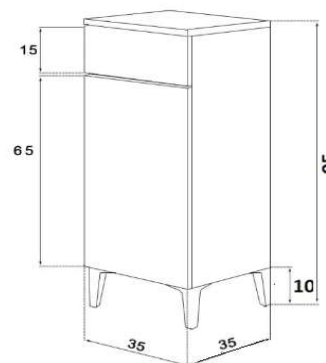

9) Base Multiuso con Cassetto

Articolo	Codice Ean	Misure ↔ ↕	Riferimenti	Sigla	Colori Disponibili	Listino
CD2ARSI		30X25X120	Colonna Dream Sospeso 2 Ante	SI	Signal	€ 144,90
CD2ARBT		30X25X120	Colonna Dream Sospeso 2 Ante	BT	Bianco Titanio	€ 144,90
CD2ARBE		30X25X120	Colonna Dream Sospeso 2 Ante	BE	Bengala	€ 144,90
CD2ARDV		30X25X120	Colonna Dream Sospeso 2 Ante	DV	Dolce Vita	€ 144,90
CD2AROS		30X25X120	Colonna Dream Sospeso 2 Ante	OS	Ossido	€ 144,90
CD2ARSH		30X25X120	Colonna Dream Sospeso 2 Ante	SH	Sherwood	€ 144,90

10) Colonna con piedini Multiuso 2 Sportelli + Cassetto

Articolo	Codice Ean	Misure ↔ ↕	Riferimenti	Sigla	Colori Disponibili	Listino
CD2A1C168SI		35X35X168	Colonna con Piedini 2 ante + Cassetto	SI	Signal	€ 242,55
CD2A1C168BT		35X35X168	Colonna con Piedini 2 ante + Cassetto	BT	Bianco Titanio	€ 242,55
CD2A1C168BE		35X35X168	Colonna con Piedini 2 ante + Cassetto	BE	Bengala	€ 242,55
CD2A1C168DV		35X35X168	Colonna con Piedini 2 ante + Cassetto	DV	Dolce Vita	€ 242,55
CD2A1C168OS		35X35X168	Colonna con Piedini 2 ante + Cassetto	OS	Ossido	€ 242,55
CD2A1C168SH		35X35X168	Colonna con Piedini 2 ante + Cassetto	SH	Sherwood	€ 242,55

7) Colonna Dream Sospesa CM. 56 1 Anta

Articolo	Codice Ean	Misure ↔ ↕	Riferimenti	Sigla	Colori Disponibili	Listino
CSSP56SI		35X30X56	Pensile 1 Anta	SI	Signal	€ 126,00
CSSP56BT		35X30X56	Pensile 1 Anta	BT	Bianco Titanio	€ 126,00
CSSP56BE		35X30X56	Pensile 1 Anta	BE	Bengala	€ 126,00
CSSP56DV		35X30X56	Pensile 1 Anta	DV	Dolce Vita	€ 126,00
CSSP56OS		35X30X56	Pensile 1 Anta	OS	Ossido	€ 126,00
CSSP56SH		35X30X56	Pensile 1 Anta	SH	Sherwood	€ 126,00

9) Base Multiuso con Cassetto più Sportello

Articolo	Codice Ean	Misure ↔ ↕	Riferimenti	Sigla	Colori Disponibili	Listino
BMC56SI		35X35X95	Base Multiuso con Cassetto più Sportello	SI	Signal	€ 138,60
BMC56BT		35X35X95	Base Multiuso con Cassetto più Sportello	BT	Bianco Titanio	€ 138,60
BMC56BE		35X35X95	Base Multiuso con Cassetto più Sportello	BE	Bengala	€ 138,60
BMC56DV		35X35X95	Base Multiuso con Cassetto più Sportello	DV	Dolce Vita	€ 138,60
BMC56OS		35X35X95	Base Multiuso con Cassetto più Sportello	OS	Ossido	€ 138,60
BMC56SH		35X35X95	Base Multiuso con Cassetto più Sportello	SH	Sherwood	€ 138,60