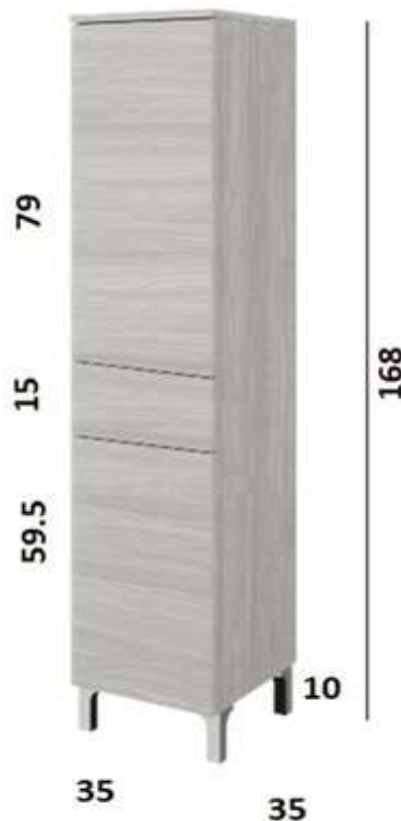

10) Coplonna 2 Sportelli + Cassetto Multiuso

6) Colonna Dream Sospesa 2 Ante Reversibile