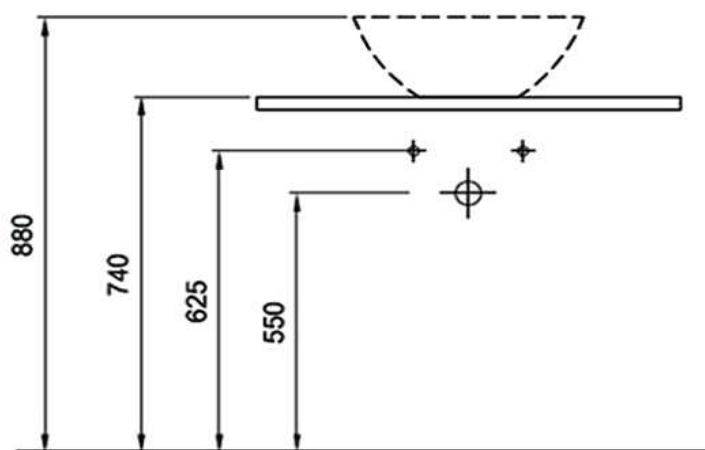

Componi il Tuo Mobile

Mensola sospesa per lavabo bagno da appoggio, spessore 45 e profondita' 50 larghezza 60/80/110/140, serie Master con rivestimento idrorepellente (Possiamo realizzare la Mensola anche su misura) (prezzo solo per la mensola, non sono inclusi fissaggi ne ferramenta)