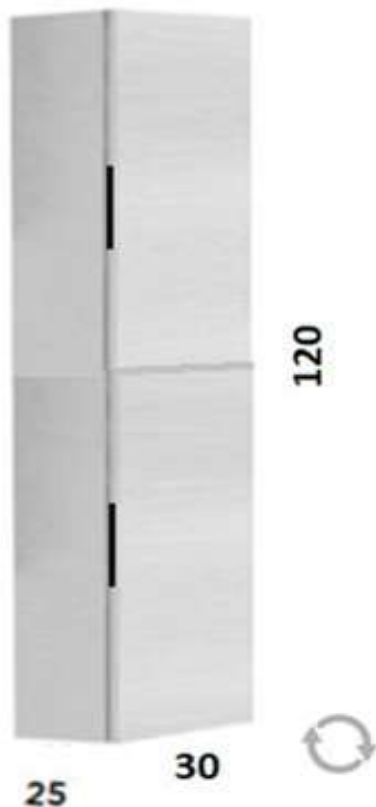

6) Colonna Sospesa 2 Ante