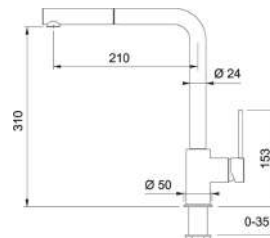

MXES00003NO

€ 138,00

Miscelatore lavello con doccia estraibile in ottone nero opaco