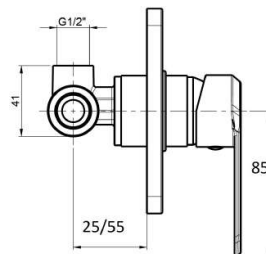

MXDDMCNXQNO

€ 76,00

Miscelatore incasso doccia una via nero opaco