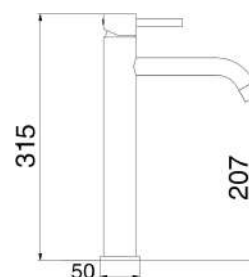

### MXLHMCMMCOA

€ 175,00

Miscelatore lavabo alto ottone antico con piletta click clack 1" 1/4 e flessibili