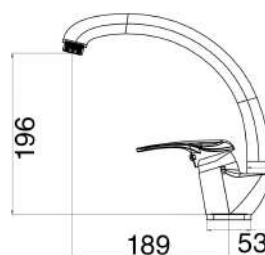

MXBMC5003CR

€ 38,20