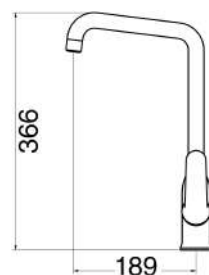

MXCUMCDRCCM

€ 78,00

Miscelatore cucina canna alta cromato con leva nero opaco completo di flessibili