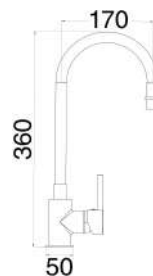

MXCU000FLCAG

€ 76,00

Miscelatore cucina canna flessibile e girevole
colore grigio completo di flessibili