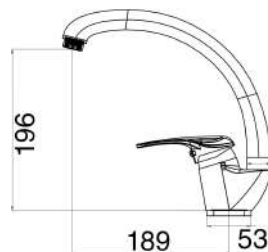

MXBMC5003BO

€ 94,00

Miscelatore lavello laterale bianco opaco con canna girevole completo di flessibili