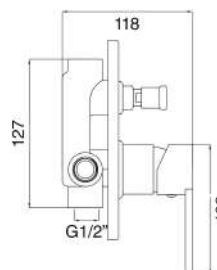

MXDDMCHH3NO

€ 85,00

Miscelatore doccia incasso a 2 vie nero opaco