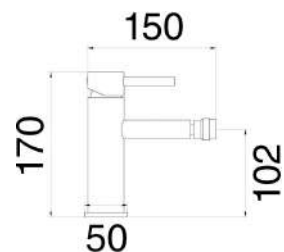

MXBIMCMMCNO

€ 90,00

Miscelatore bidet nero opaco con piletta click clack 1" 1/4 e flessibili