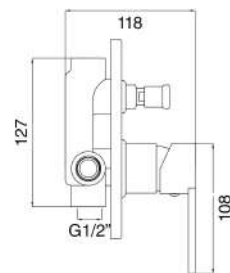

### MXDDMCDR3CR

€ 66,00

Miscelatore doccia incasso a 2 vie cromato