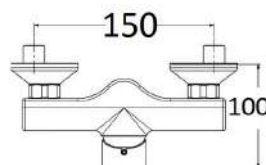

MXEDMCDRCCR

€ 58,00

Miscelatore esterno doccia serie Drem competo flessibile doccia e supporto