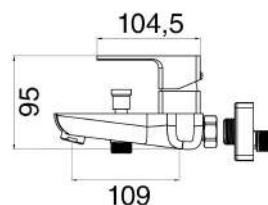

MXVAMCNXCNO

€ 145,00

Miscelatore vasca nero opaco completo di kit doccia, flessibile, supporto e doccia multi getto