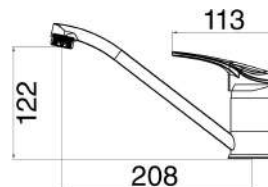

MXBMC7003CR

€ 38,00

Miscelatore lavello canna girevole cromato completo di flessibili