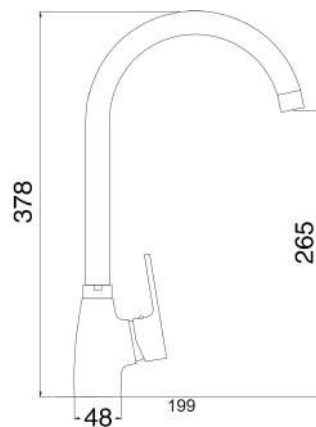

MXCUMCHHCNO

€ 87,00

Miscelatore cucina canna alta nero opaco completo di flessibili