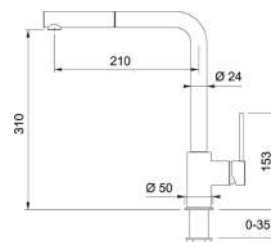

### MXES00003CR

€ 110,00

Miscelatore lavello con doccia estraibile in ottone cromato