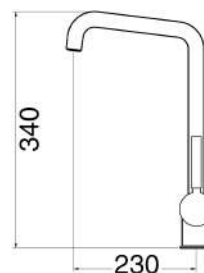

MXKWA003NS

€ 75,00

Miscelatore cucina canna abbattibile acciaio spazzolato completo di flessibili