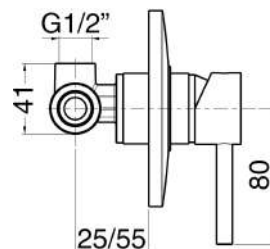

MXDIMCDR3CR

€ 49,00

Miscelatore incasso doccia una via cromato