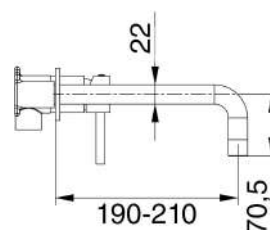

MXLIMCMMCNO

€ 142,00

Miscelatore lavabo incasso nero opaco completo di piletta click clack