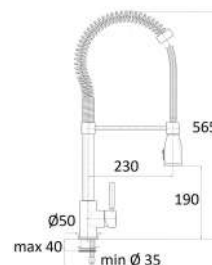

MXCMMCMCCR

€ 260,00

Miscelatore cucina con molla serie lusso completo di flessibili