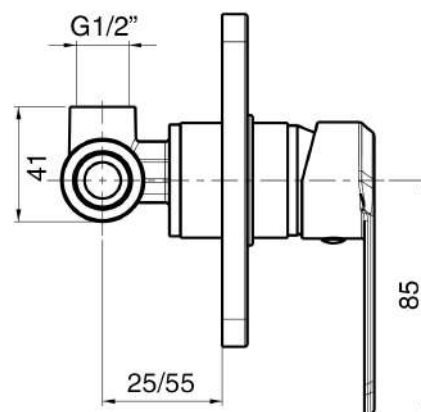

MXDIMCHH3NO

€ 70,00

Miscelatore incasso doccia una via nero opaco