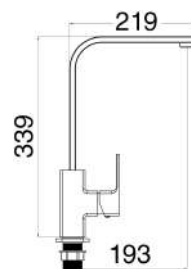

MXCUMCNXCNO

€ 170,00

Miscelatore cucina canna alta nero opaco completo di flessibili