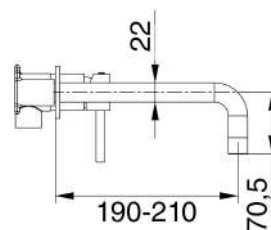

MXLIMCHHCNO

€ 150,00

Miscelatore lavabo incasso nero opaco completo di piletta click clack