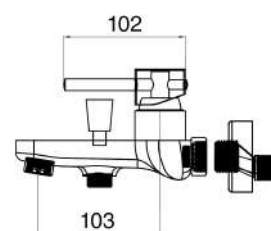

MXVAMCMMCBO

€ 118,00

Miscelatore vasca bianco opaco completo di kit doccia, flessibile, supporto e doccia multi getto