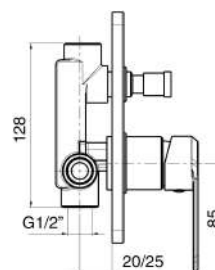

MXDDMCNXQNO

€ 99,00

Miscelatore doccia incasso a 2 vie nero opaco