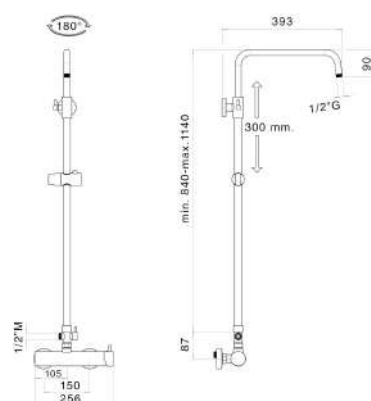

503

€ 220,00

Colonna doccia regolabile completa di miscelatore, deviatore,doccia,soffione quadrato e flessibile