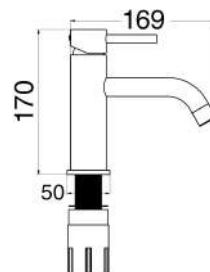

MXLAMCMMCNO

€ 90,00

Miscelatore lavabo nero opaco completo di click clack 1/4" e flessibili