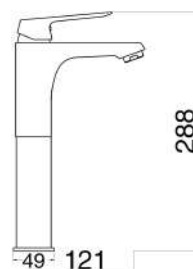

MXLHMCDRCCM

€ 125,00

Miscelatore lavabo alto cromato con leva nero opaco con piletta click clack 1" 1/4 e flessibili