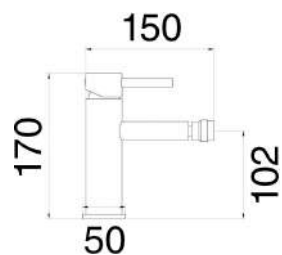

MXBIMCMMCCR

€ 63,00

Miscelatore bidet cromato con piletta click clack 1" 1/4 e flessibili