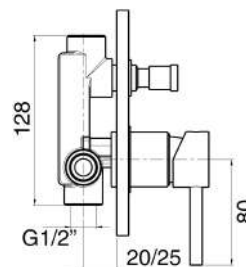

MXDDMCMM3NO

€ 93,00

Miscelatore doccia incasso a 2 vie nero opaco