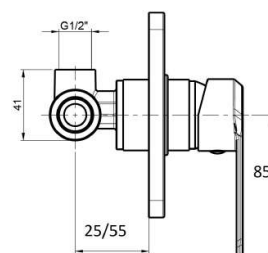

MXDIMCNXQCR

€ 52,00

Miscelatore incasso doccia una via cromato