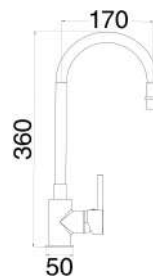

MXCU000FLCAR

€ 76,00

Miscelatore cucina canna flessibile e girevole
colore arancione completo di flessibili