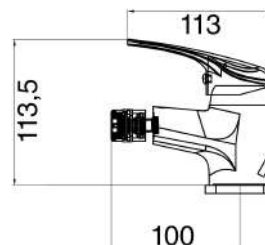

MXBMC2003CR

€ 38,00

Miscelatore bidet cromato con piletta pop up 1" 1/4 e flessibili