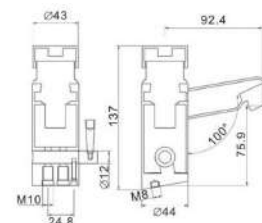

MXLA00FC3CR

€ 95,00

Miscelatore lavabo temporizzato acqua calda e fredda