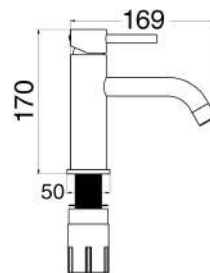

MXLAMCMMCNS

€ 132,00

Miscelatore lavabo nichel spazzolato completo di click clack 1/4" e flessibili