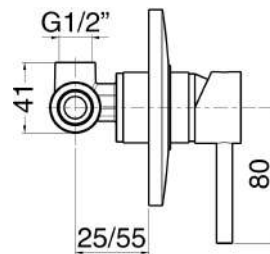

MXDIMCMM3CR

€ 49,00

Miscelatore incasso doccia una via cromato