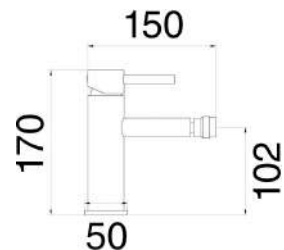

MXBIMCMMCBA

€ 142,00

Miscelatore bidet ottone antico con piletta click clack 1" 1/4 e flessibili