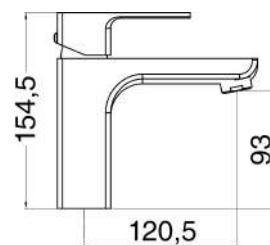

### MXLAMCNXCCR

€ 78,00

Miscelatore lavabo cromato con piletta pop up 1" 1/4 e flessbili