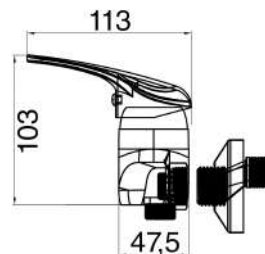

MXBMC4003CR

€ 38,20

Miscelatore esterno doccia cromato completo di kit doccia, flessibile supporto e doccia multi getto