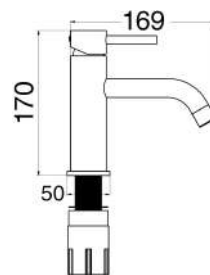

MXLAMCMMCOCOA

€ 142,00

Miscelatore lavabo ottone antico completo di click clack 1/4" e flessibili