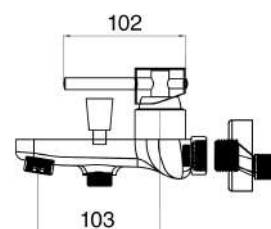

MXVAMCMMCNS

€ 158,00

Miscelatore vasca nichel spazzolato completo di kit doccia, flessibile, supporto e doccia multi getto