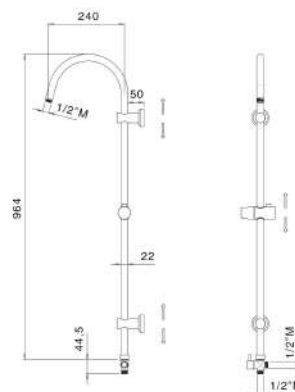

501

€ 77,00

Colonna doccia con supporti scorrevoli regolabili completa di doccia,soffione e flessibile