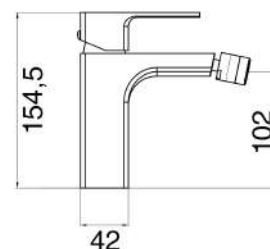

MXBIMCNXCNO

€ 96,00

Miscelatore bidet nero opaco con piletta click clack 1" 1/4 e flessbili