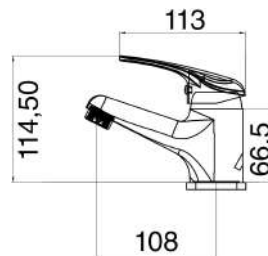

### MXBMC1003CR

€ 38,00

Miscelatore lavabo cromato con piletta pop up 1" 1/4 e flessibili