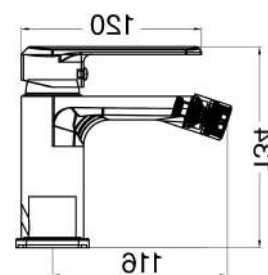

### MXBIMCHCCR

€ 56,00

Miscelatore bidet cromato con piletta pop up 1" 1/4 e flessibili