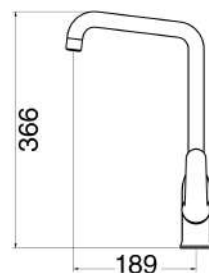

MXCUMCDRCCR

€ 69,00

Miscelatore cucina canna girevole serie Drem competo di flessibili