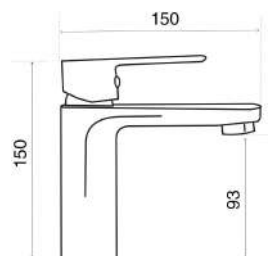

### MXLAMCHCCR

€ 56,00

Miscelatore lavabo cromato con piletta pop up 1" 1/4 e flessibili