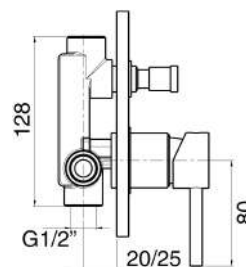

MXDDMCMM3CR

€ 62,00

Miscelatore doccia incasso a 2 vie cromato