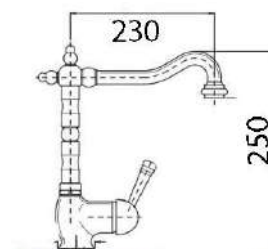

### MXBMC5TR3CR

€ 70,40

Miscelatore lavello laterale con canna girevole tradizionale completo di flessibili