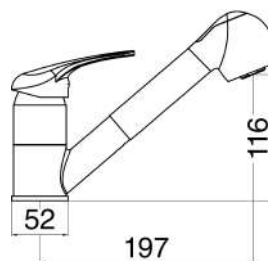

MXBMC8003CR

€ 58,00

Miscelatore cucina cromato con doccia estraibile completo di flessibili

LEALICE01CR

€ 7,00

Leva di ricambio per serie alice

PCSD4001GR

€ 5,00

Ricambio cartuccia senza distruttore Ø40 mm valida per tutta la serie alice