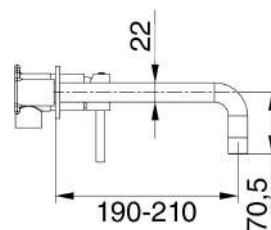

### MXLIMCMMCOA

€ 185,00

Miscelatore lavabo incasso ottone antico completo di piletta click clack