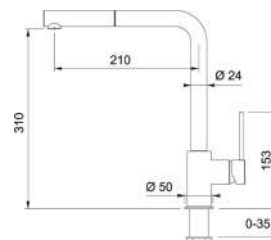

MXES00003NS

€ 110,00

Miscelatore lavello con doccia estraibile in ottone nichel spazzolato