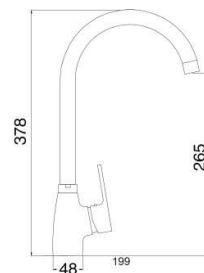

MXCUMCMMCCR

€ 59,00

Miscelatore cucina completo di flessibili