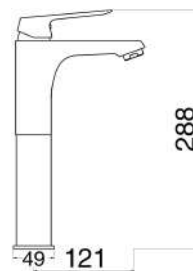

MXLHMCDRCCR

€ 107,00

Miscelatore lavabo alto cromato con piletta click clack 1" 1/4 e flessibili