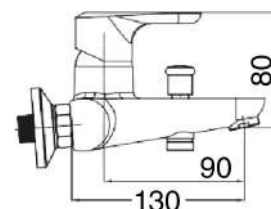

MXVAMCHHCNO

€ 118,00

Miscelatore vasca nero opaco completo di kit doccia, flessibile, supporto e doccia multi getto