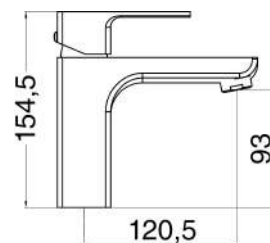

MXLAMCNXCNO

€ 96,00

Miscelatore lavabo nero opaco con piletta click clack 1" 1/4 e flessbili