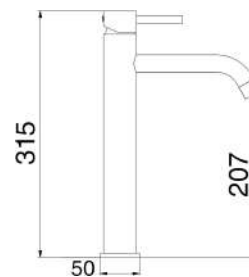

MXLHMCMMCB0

€ 142,00

Miscelatore lavabo alto bianco opaco con piletta click clack 1" 1/4 e flessibili