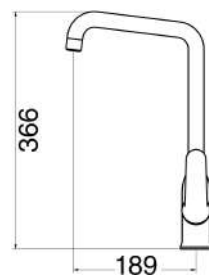

MXCUMCDRCCB

€ 78,00

Miscelatore cucina canna alta cromato con leva bianco opaco completo di flessibili