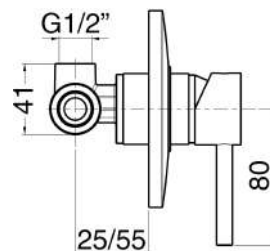

MXDIMCMM3NS

€ 93,00

Miscelatore incasso doccia una via nichel spazzolato