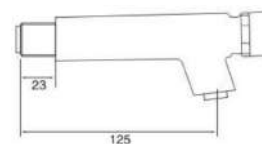

MXLA00FC3CR

€ 52,00

Lavabo temporizzato a parete acqua fredda