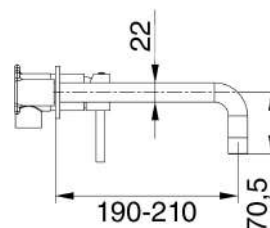

MXLIMCMMCB0

€ 150,00

Miscelatore lavabo incasso bianco opaco completo di piletta click clack