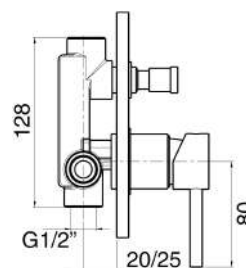

MXDDMCMM3NS

€ 128,00

Miscelatore doccia incasso a 2 vie nichel spazzolato