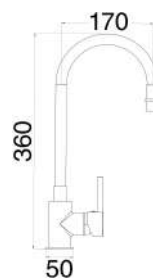

MXCU000FLCVE

€ 76,00

Miscelatore cucina canna flessibile e girevole
colore verde completo di flessibili