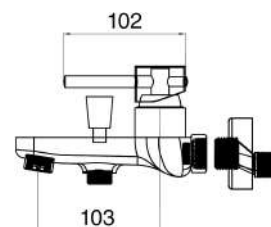

MXVAMCMMCNO

€ 118,00

Miscelatore vasca nero opaco completo di kit doccia, flessibile, supporto e doccia multi getto