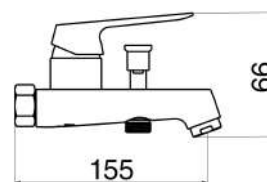

MXVAMCDRCCB

€ 104,00

Miscelatore vasca cromato con leva bianco opaco completo di kit doccia, flessibile, supporto e doccia multi getto