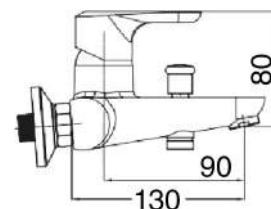

MXVAMCHHCCR

€ 69,00

Miscelatore vasca completo di kit doccia, flessibile, supporto e doccia multi getto