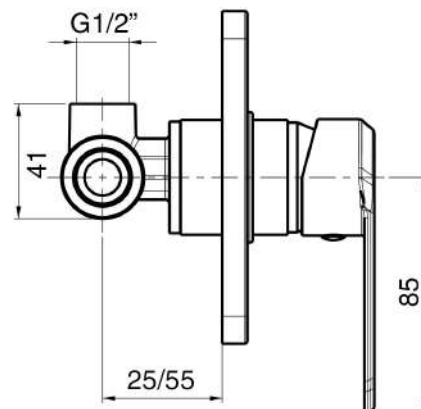

MXDIMCHH3CR

€ 44,00

Miscelatore incasso doccia una via cromato