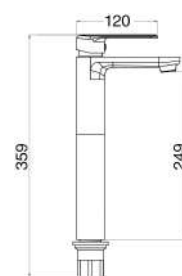

MXLHMCHCCR

€ 95,00

Miscelatore lavabo alto serie HH completo di click clack 1/4" e flessibili