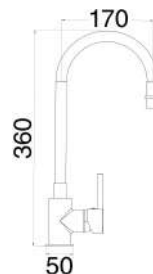

MXCU000FLCBI

€ 76,00

Miscelatore cucina canna flessibile e girevole
colore bianco completo di flessibili