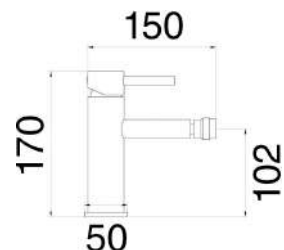

MXBIMCMMCBO

€ 105,00

Miscelatore bidet bianco opaco con piletta click clack 1" 1/4 e flessibili