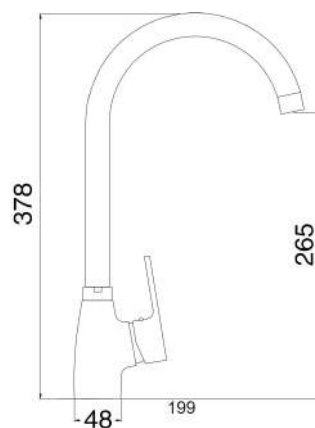

MXCUMCHHCCR

€ 60,00

Miscelatore cucina canna alta cromato completo di flessibili