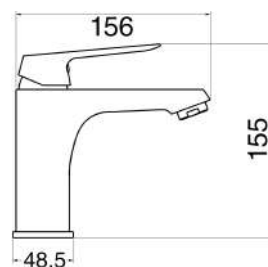

MXLAMCDRCCB

€ 86,00

Miscelatore lavabo cromato con leva bianco opaco con piletta click clack 1" 1/4 e flessibili