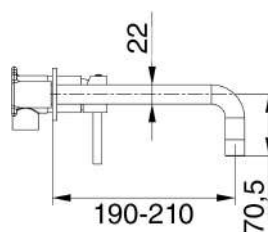

MXLIMCHCCR

€ 100,00

Miscelatore lavabo incasso cromato completo di piletta click clack