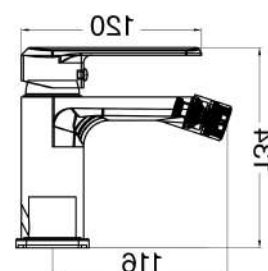

MXBIMCHCNO

€ 79,00

Miscelatore bidet nero opaco con piletta pop up 1" 1/4 e flessibili