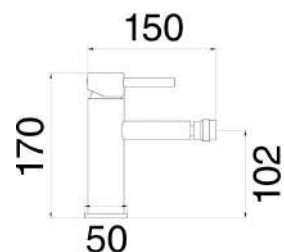

MXBIMCMMCNS

€ 132,00

Miscelatore bidet nichel spazzolato con piletta click clack 1" 1/4 e flessibili