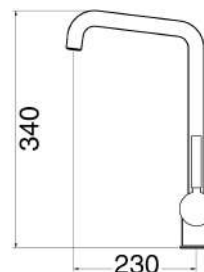

MXKWA003NO

€ 78,00

Miscelatore cucina canna abbattibile nero opaco completo di flessibili