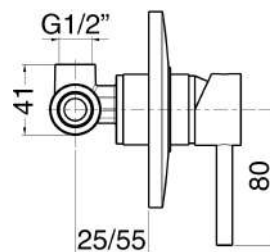

### MXDIMCMM3OA

€ 102,00

Miscelatore incasso doccia una via ottone antico