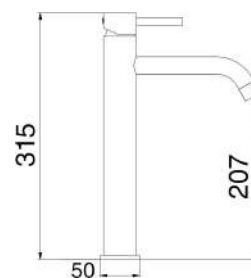

MXLHMCMMCNO

€ 130,00

Miscelatore lavabo alto nero opaco con piletta click clack 1" 1/4 e flessibili