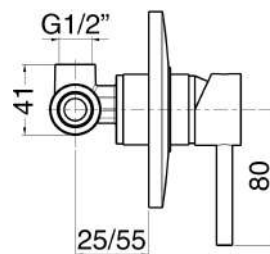

MXDIMCMM3NO

€ 70,00

Miscelatore incasso doccia una via bianco opaco