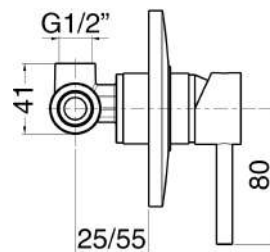

MXDIMCMM3CR

€ 49,00

Miscelatore incasso doccia una via nero opaco