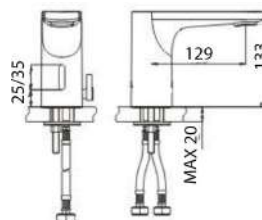

### MXLA00HC3CR

€ 248,00

Miscelatore lavabo con fotocellula funzionamento sia cc che a batteria