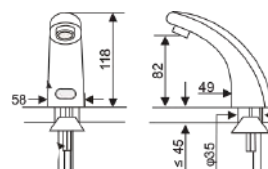

MXLA00FC3CR

€ 200,00

Miscelatore lavabo con fotocellula acqua pre miscelata funzionamento sia cc che a batteria