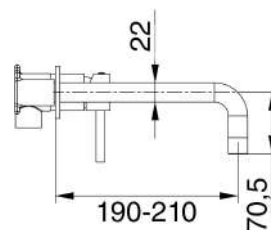

MXLIMCMMCNS

€ 175,00

Miscelatore lavabo incasso nichel spazzolato completo di piletta click clack