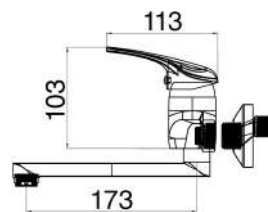

MXBMC6003CR

€ 44,00

Miscelatore lavello a parete cromato con canna girevole