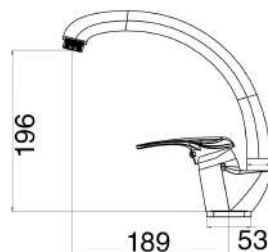

MXBMC5003NO

€ 94,00

Miscelatore lavello laterale nero opaco con canna girevole completo di flessibili