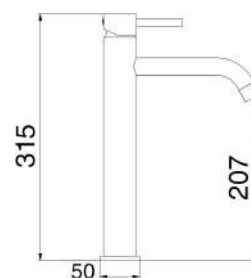

MXLHMCMMCCR

€ 76,50

Miscelatore lavabo alto cromato con piletta click clack 1" 1/4 e flessibili