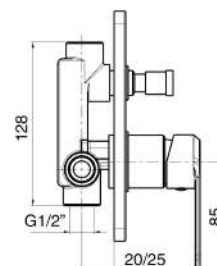

### MXDDMCHHQCR

€ 70,00

Miscelatore incasso doccia a 2 vie piastra quadra cromato