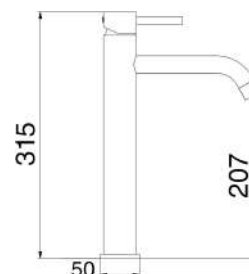

MXLHMCMMCNS

€ 165,00

Miscelatore lavabo alto nichel spazzolato con piletta click clack 1" 1/4 e flessibili