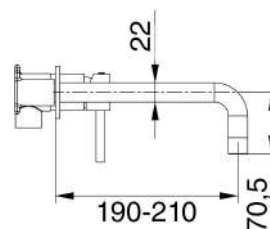

MXLIMCMMCCR

€ 100,00

Miscelatore lavabo incasso cromato completo di piletta click clack