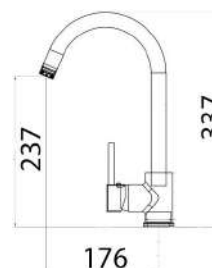

### MXCGMCMCCR

€ 55,00

Miscelatore lavello canna alta completo di flessibili

**SERIE MM**