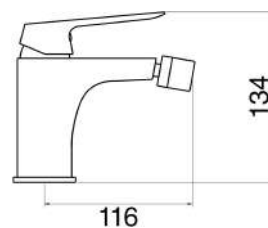

MXBIMCDRCCB

€ 86,00

Miscelatore bidet cromato con leva bianco opaco con piletta click clack 1" 1/4 e flessibili