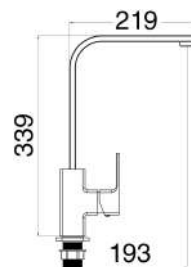

MXCUMCNXCCR

€ 123,00

Miscelatore cucina canna alta cromato completo di flessibili