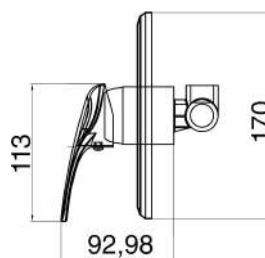

MXBMC4IW3CR

€ 35,00

Miscelatore incasso doccia una via cromato