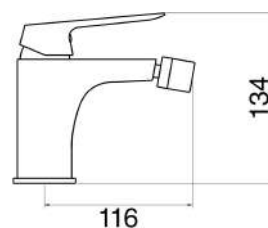

MXBIMCDRCCM

€ 86,00

Miscelatore bidet cromato con leva nero opaco con piletta click clack 1" 1/4 e flessibili