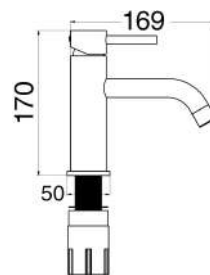

MXLAMCMMCCR

€ 63,00

Miscelatore lavabo cromato completo di click clack 1/4" e flessibili