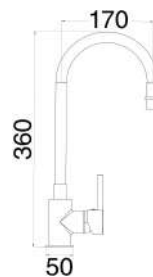

MXCU000FLCNE

€ 76,00

Miscelatore cucina canna flessibile e girevole
colore nero completo di flessibili