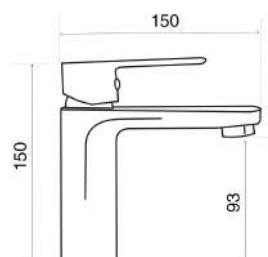

MXLAMCHCNO

€ 79,00

Miscelatore lavabo nero opaco con piletta pop up 1" 1/4 e flessibili