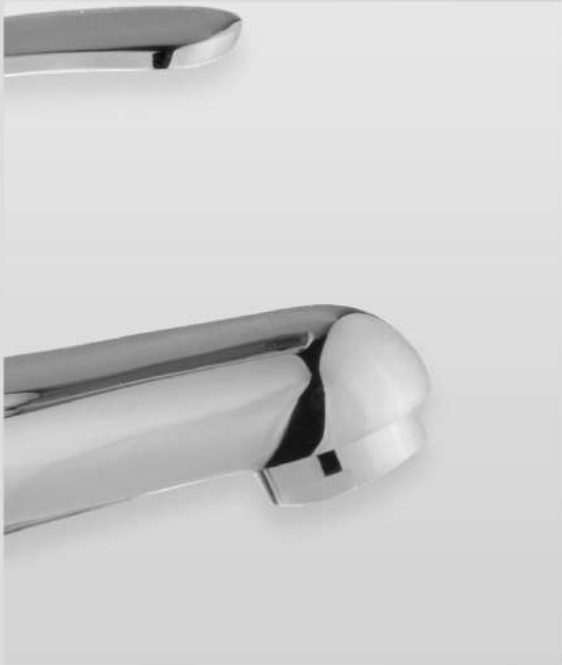

SERIE ALICE