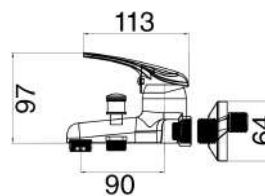

MXBMC3003CR

€ 51,00

Miscelatore vasca cromato completo di kit doccia, flessibile, supporto e doccia multi getto