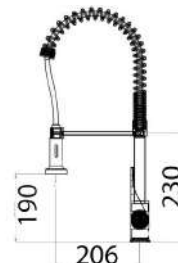

MXCMMCSACCR

€ 290,00

Miscelatore cucina con molla completo di flessibili