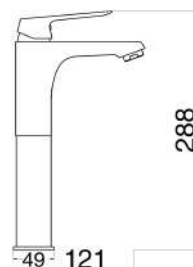

MXLHMCDRCCB

€ 125,00

Miscelatore lavabo alto cromato con leva bianco opaco con piletta click clack 1" 1/4 e flessibili