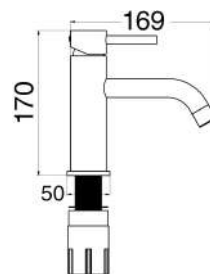

MXLAMCMMCBO

€ 105,00

Miscelatore lavabo bianco opaco completo di click clack 1/4" e flessibili