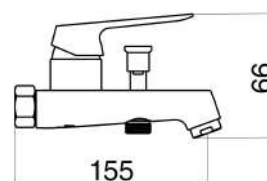

MXVAMCDRCCM

€ 104,00

Miscelatore vasca cromato con leva nero opaco completo di kit doccia, flessibile, supporto e doccia multi getto