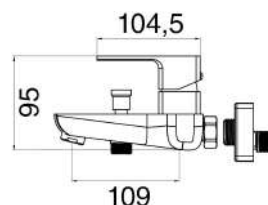

MXVAMCNXCCR

€ 89,00

Miscelatore vasca cromato completo di kit doccia, flessibile, supporto e doccia multi getto