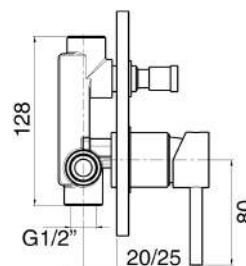

MXDDMCMM3BO

€ 63,00

Miscelatore doccia incasso a 2 vie bianco opaco