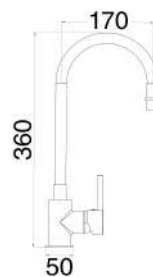

MXCU000FLCBL

€ 76,00

Miscelatore cucina canna flessibile e girevole
colore blu completo di flessibili