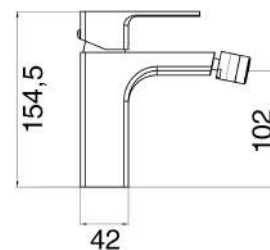

### MXBIMCNXCCR

€ 78,00

Miscelatore bidet cromato con piletta pop up 1" 1/4 e flessbili