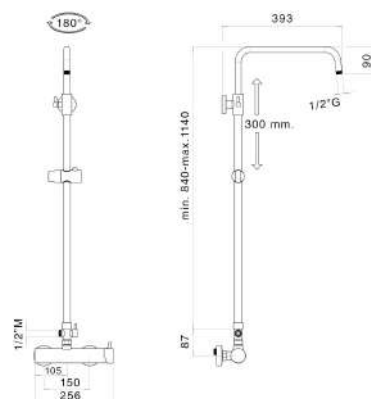

€ 77,00

Colonna doccia con supporti scorrevoli regolabili completa di doccia,soffione e flessibile

502

€ 210,00

Colonna doccia regolabile completa di miscelatore, deviatore,doccia,soffione e flessibile

503