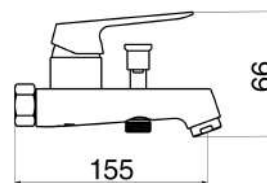

MXVAMCDRCCR

€ 86,00

Miscelatore vasca cromato completo di kit doccia, flessibile, supporto e doccia multi getto