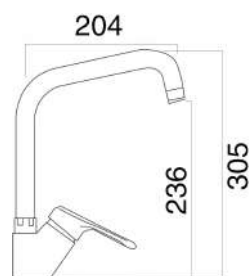

MXBMC5SQ3CR

€ 47,00

Miscelatore lavello laterale cromato con canna girevole a squadra completo di flessibili