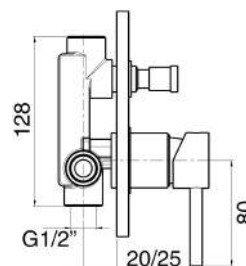

### MXDDMCMM3OA

€ 138,00

Miscelatore doccia incasso a 2 vie ottone antico