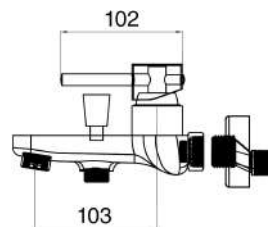

MXVAMCMMCOA

€ 168,00

Miscelatore vasca ottone antico completo di kit doccia, flessibile, supporto e doccia multi getto