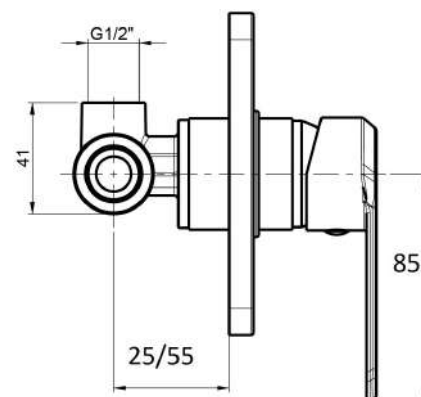

### MXDIMCHHQCR

€ 48,00

Miscelatore incasso doccia serie HH una via piastra quadra