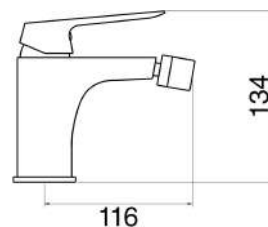

### MXBIMCDRCCR

€ 68,00

Miscelatore bidet cromato con piletta click clack 1" 1/4 e flessibili