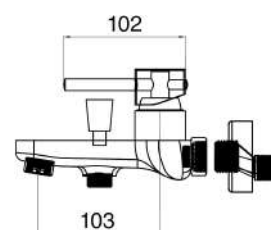

MXVAMCMMCCR

€ 68,30

Miscelatore vasca cromato completo di kit doccia, flessibile, supporto e doccia multi getto