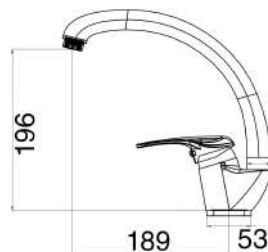

MXBMC5003AV

€ 53,00

Miscelatore lavello laterale avana con canna girevole completo di flessibili