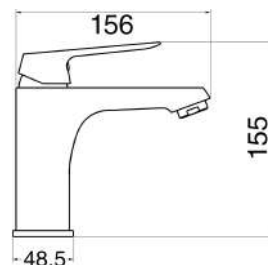

MXLAMCDRCCM

€ 86,00

Miscelatore lavabo cromato con leva nero opaco con piletta click clack 1" 1/4 e flessibili