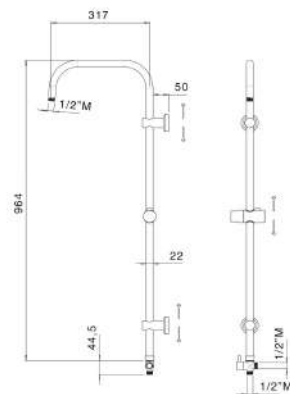

### MXLA00FC3CR

€ 95,00

Miscelatore lavabo temporizzato acqua calda e fredda

**ACCESSORI**

500

€ 77,00

Colonna doccia con supporti scorrevoli regolabili completa di doccia,soffione e flessibile

501