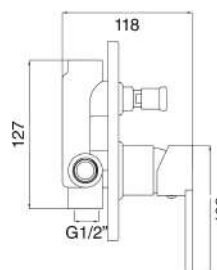

MXDDMCHH3CR

€ 66,00

Miscelatore doccia incasso a 2 vie cromato