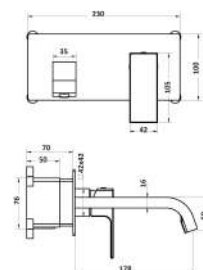

cod.	var.	fin.	€
MXLIMCLMCCR	senza easy box	Cromo	105,00
MXLIMCLMCNS	senza easy box	Nichel spazzolato	230,00
MXLIMCLMCNO	senza easy box	Nero opaco	210,00
MXLIMCLMCA1	senza easy box	Light stone	240,00
MXLIMCLMCA2	senza easy box	Pastel green	240,00
MXLIMCLMCA3	senza easy box	Terra di siena	240,00
MXLIMCLMCA4	senza easy box	Timeless rust	240,00
MXLIMCLMCA5	senza easy box	Hot brown	240,00
MXLIMCLMCA6	senza easy box	Tiffany	240,00

1 bar	2 bar	3 bar	4 bar	5 bar
4	5,5	7	8	9