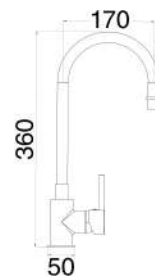

1 bar	2 bar	3 bar	4 bar	5 bar
5,3	7,8	9,7	11,5	13

cod.	fin.	€
MXCU000FLCBL	Cromo	76,00

MXCU000FLCGL

Miscelatore cucina con canna flessibile e girevole gialla e corpo cromato

1 bar	2 bar	3 bar	4 bar	5 bar
5,3	7,8	9,7	11,5	13