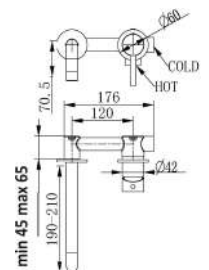

1 bar	2 bar	3 bar	4 bar	5 bar
5,5	8	9,9	11,7	13,2

cod.	fin.	€
MXLIMCMMCRO	Rame opaco	195,00