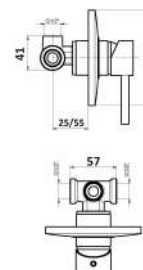

MXLTMC183CR

Miscelatore lavabo incasso composto da:

- easy box
- senza piletta click clack

1 bar	2 bar	3 bar	4 bar	5 bar
6,9	10	12	14	16

cod.	var.	fin.	€
MXLTMC183CR	con easy-box	Cromo	150,00

MXDIMC183CR

Miscelatore incasso doccia una via con piastra tonda