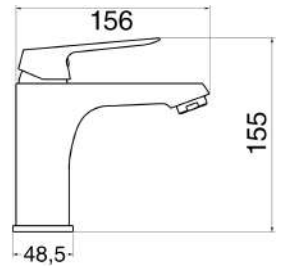

cod.	fin.	€
PCPITID53CR	Cromo	20,00

SERIE **DREAM**

MXLAMCDRCCR

Miscelatore lavabo in ottone cromato composto da:

- piletta click clack 1" 1/4 con troppo pieno
- 2 flessibili 3/8" F
- kit di fissaggio

1 bar	2 bar	3 bar	4 bar	5 bar
5,3	7,3	8,5	11,6	13