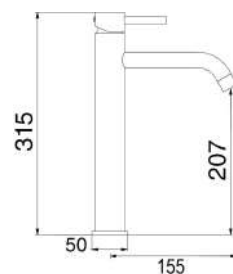

1 bar	2 bar	3 bar	4 bar	5 bar
5,3	7,8	9,7	11,5	13

cod.	fin.	€
MXLHMCMMCGS	Grafite	275,00