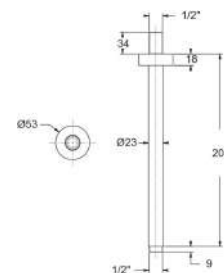

1 bar	2 bar	3 bar	4 bar	5 bar
4	5,5	7	8	9

cod.	fin.	€
BD6047203AS	Acciaio spazzolato	60,00