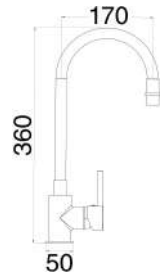

MXCU000FLCNE

Miscelatore cucina con canna flessibile e girevole nera e corpo cromato

1 bar	2 bar	3 bar	4 bar	5 bar
5,3	7,8	9,7	11,5	13

cod.	fin.	€
MXCU000FLCNE	Nero	76,00