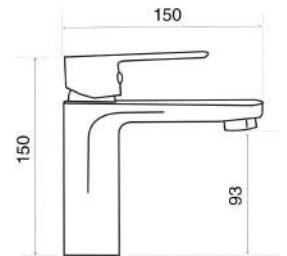

1 bar	2 bar	3 bar	4 bar	5 bar
5,6	7,8	8,7	11,8	13

cod.	var.	fin.	€
MXLAMCHHCCR		Cromo	56,00
MXLAMCHHCNO		Nero opaco	79,00