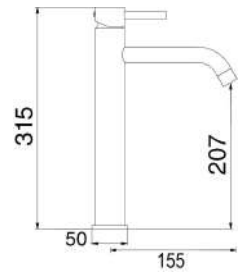

1 bar	2 bar	3 bar	4 bar	5 bar
5,3	7,8	9,7	11,5	13

cod.	fin.	€
MXLHMCMMCNS	Nichel spazzolato	185,00