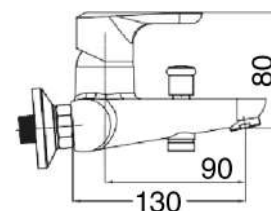

MXVAMCHHCCR

Miscelatore vasca cromato composto da:

- doccia multigetto abs
- flessibile doppia agraffatura 150 cm
- supporto doccia abs snodato
- set di rosoni ed eccentrici
- aeratore M24X1

1 bar	2 bar	3 bar	4 bar	5 bar
6,4	9,4	11	12,8	13,5