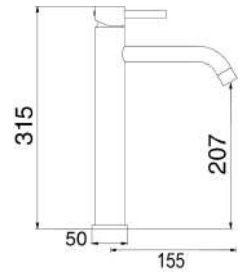

1 bar	2 bar	3 bar	4 bar	5 bar
4	5,5	7	8	9

cod.	fin.	€
MXLHMCMMCCR	Cromo	92,00
MXLHMCMMCA1	Light stone	260,00
MXLHMCMMCA2	Pastel green	260,00
MXLHMCMMCA3	Terra di siena	260,00
MXLHMCMMCA4	Timeless rust	260,00
MXLHMCMMCA5	Hot brown	260,00
MXLHMCMMCA6	Tiffany	260,00