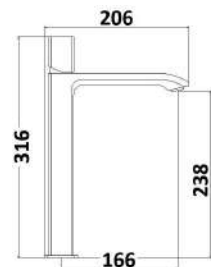

1 bar	2 bar	3 bar	4 bar	5 bar
4	5,5	7	8	9

cod.	fin.	€
MXLAMC21CCR	Cromo	86,00

MXLHMC21CCR

Miscelatore lavabo alto in ottone composto da:

- piletta click clack 1" 1/4 con troppo pieno
- flessibili 3/8" F
- kit di fissaggio