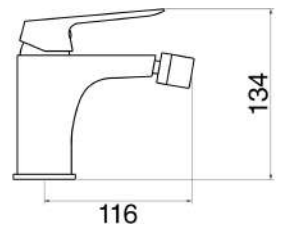

1 bar	2 bar	3 bar	4 bar	5 bar
5,3	7,3	8,5	11,6	13

cod.	var.	fin.	€
MXBIMCDRCCR		Cromo	68,00