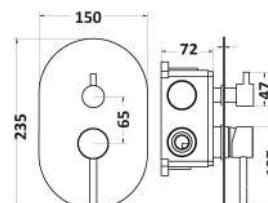

1 bar	2 bar	3 bar	4 bar	5 bar
7,6	10	13,4	16	18

cod.	fin.	€
MXDIMC163AS	Acciaio spazzolato	175,00

MXDDMC163AS

Miscelatore doccia incasso a 2 vie in acciaio 316 composto da:

- easy box
- piastra in acciaio 316
- kit maniglie
- corpo incasso