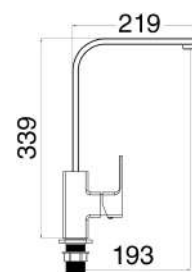

1 bar	2 bar	3 bar	4 bar	5 bar
6	7,8	10	12,8	13,5

cod.	var.	fin.	€
MXCUMCNXCCR		Cromo	123,00
MXCUMCNXCNO		Nero opaco	170,00