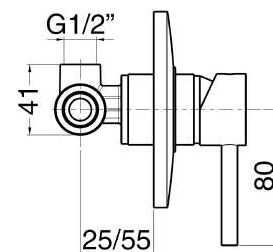

1 bar	2 bar	3 bar	4 bar	5 bar
6,9	10	12	14	16

cod.	var.	fin.	€
MXDIMCDR3CR	senza easy box	Cromo	49,00