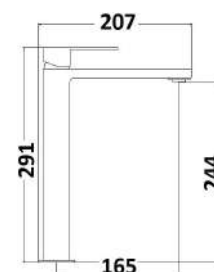

1 bar	2 bar	3 bar	4 bar	5 bar
4	5,5	7	8	9

cod.	var.	fin.	€
MXLHMC18CCR		Cromo	140,00