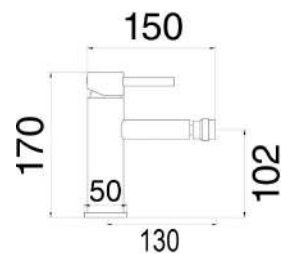

1 bar	2 bar	3 bar	4 bar	5 bar
5,3	7,8	9,7	11,5	13

cod.	fin.	€
MXBIMCMMCOA	Bronzo	142,00