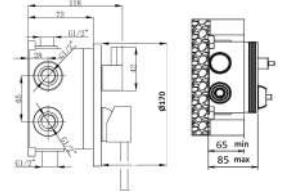

1 bar	2 bar	3 bar	4 bar	5 bar
6,9	10	12	14	16

cod.	var.	fin.	€
RU3V35DR3CR	con easy box	Cromo	102,00