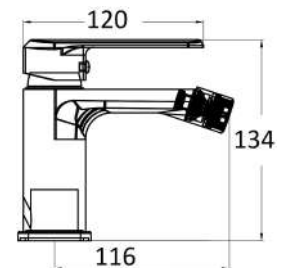

MXBIMCHHCCR

Miscelatore bidet composto da:

- piletta pop up 1" 1/4
- 2 flessibili 3/8" F
- aeratore 22x1 F

1 bar	2 bar	3 bar	4 bar	5 bar
5,6	7,8	8,7	11,8	13

cod.	var.	fin.	€
MXBIMCHHCCR		Cromo	56,00
MXBIMCHHCNO		Nero opaco	79,00