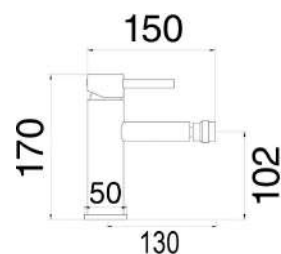

1 bar	2 bar	3 bar	4 bar	5 bar
5,3	7,8	9,7	11,5	13

cod.	fin.	€
MXBIMCMMCBM	Bronzo opaco	152,00