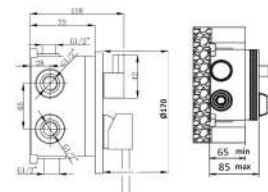

1 bar	2 bar	3 bar	4 bar	5 bar
6,9	10	12	14	16

cod.	var.	fin.	€
RU2V35DR3CR	con easy box	Cromo	102,00