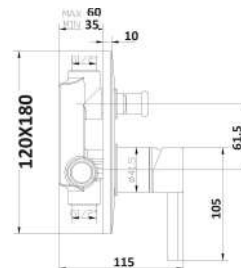

1 bar	2 bar	3 bar	4 bar	5 bar
6,9	10	12	14	13,5

cod.	var.	fin.	€
MXDDMCNXQCR	Senza easy box	Cromo	72,00
MXDDMCNXQNO	Senza easy box	Nero opaco	99,00
RU2V35NXQCR	Con easy box	Cromo	106,00
RU2V35NXQNO	Con easy box	Nero opaco	160,00