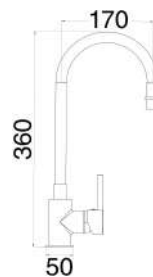

1 bar	2 bar	3 bar	4 bar	5 bar
5,3	7,8	9,7	11,5	13

cod.	fin.	€
MXCU000FLCRO	Cromo	76,00