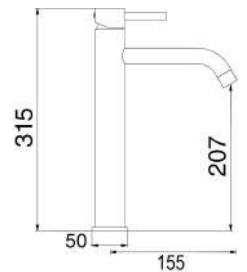

1 bar	2 bar	3 bar	4 bar	5 bar
5,3	7,8	9,7	11,5	13

cod.	fin.	€
MXLHMCMMCRO	Rame opaco	185,00