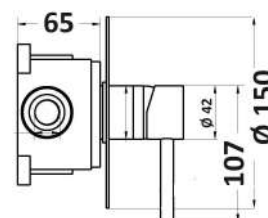

1 bar	2 bar	3 bar	4 bar	5 bar
6,9	10	12	14	16

cod.	fin.	€
MXLIMC163AS	Acciaio spazzolato	200,00

MXDIMC163AS

Miscelatore doccia incasso una via in acciaio 316 composto da:

- easy box
- piastra in acciaio 316
- kit leva
- corpo incasso