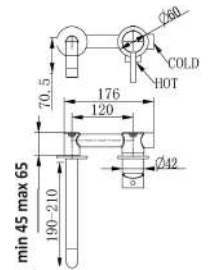

1 bar	2 bar	3 bar	4 bar	5 bar
5,5	8	9,9	11,7	13,2

cod.	fin.	€
MXLIMCMMCNS	Nichel spazzolato	185,00