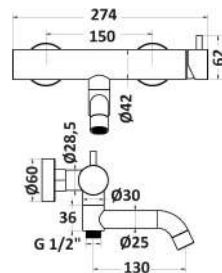

1 bar	2 bar	3 bar	4 bar	5 bar			
8,2	12,2	14,2	15,4	16,3			
cod.					var.	fin.	€
CL2166CC3AS						Acciaio spazzolato	690,00

MXVAMC16CAS

Miscelatore vasca in acciaio 316 composto da:

- flessibile doppia aggraffatura 150 cm in acciaio 316
- supporto fisso DP3050AS
- doccia monogetto DC5055AS