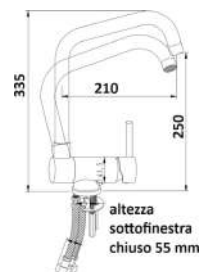

1 bar	2 bar	3 bar	4 bar	5 bar
5,6	8	9	11,2	13

cod.	fin.	€
MXKWA0003NS	Nichel spazzolato	95,00