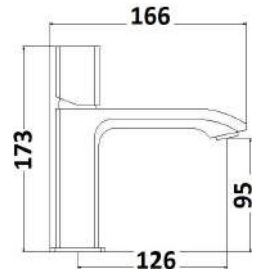

LEMM00001AS

Leva Ø 35 in acciaio inox 316 compatibile con tutta la serie

<u>cod.</u>	<u>fin.</u>	<u>€</u>
LEMM00001AS	Cromo	25,00

SERIE 21-23

MXLAMC21CCR

Miscelatore lavabo in ottone composto da:

- piletta click clack 1" 1/4 con troppo pieno
- flessibili 3/8" F
- kit di fissaggio