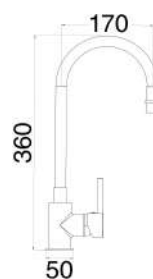

1 bar	2 bar	3 bar	4 bar	5 bar
5,3	7,8	9,7	11,5	13

cod.	fin.	€
MXCU000FLCVE	Verde	76,00