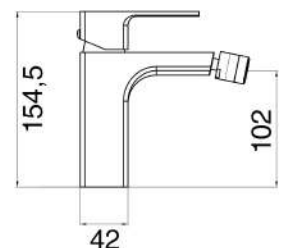

MXBIMCNXCCR

Miscelatore bidet composto da:

- piletta pop up 1" 1/4
- flessibili
- kit di fissaggio

1 bar	2 bar	3 bar	4 bar	5 bar
5,6	7,8	8,7	11,8	13

cod.	var.	fin.	€
MXBIMCNXCCR		Cromo	78,00
MXBIMCNXCNO		Nero opaco	96,00