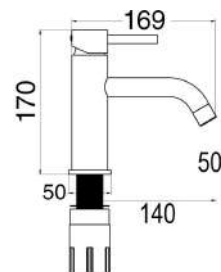

1 bar	2 bar	3 bar	4 bar	5 bar
5,3	7,8	9,7	11,5	13

cod.	fin.	€
MXLAMCMMCGR	Grafite	170,00