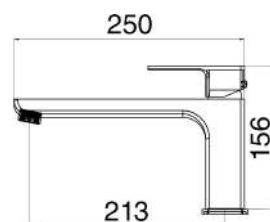

1 bar	2 bar	3 bar	4 bar	5 bar
5,6	7,8	8,7	11,8	13

cod.	var.	fin.	€
MXLLMCNXCCR		Cromo	105,00