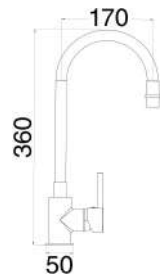

1 bar	2 bar	3 bar	4 bar	5 bar
5,3	7,8	9,7	11,5	13

cod.	fin.	€
MXCU000FLCAG	Grigio	76,00