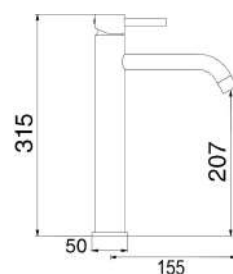

1 bar	2 bar	3 bar	4 bar	5 bar
5,3	7,8	9,7	11,5	13

cod.	fin.	€
MXLHMCMMCNO	Nero opaco	160,00