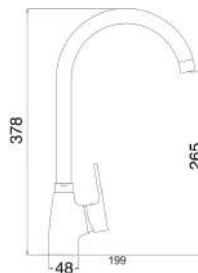

1 bar	2 bar	3 bar	4 bar	5 bar
5,3	7,8	9,7	11,5	13

cod.	fin.	€
MXCUMCMMCCR	Cromo	72,00