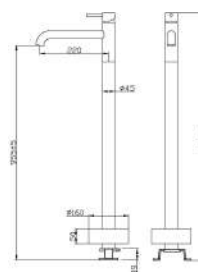

1 bar	2 bar	3 bar	4 bar	5 bar
4	5,5	7	8	9

cod.	fin.	€
MXLFMCMMCCR	Cromo	390,00
MXLFMCMMCA1	Light stone	975,00
MXLFMCMMCA2	Pastel green	975,00
MXLFMCMMCA3	Terra di siena	975,00
MXLFMCMMCA4	Timeless rust	975,00
MXLFMCMMCA5	Hot brown	975,00
MXLFMCMMCA6	Tiffany	975,00