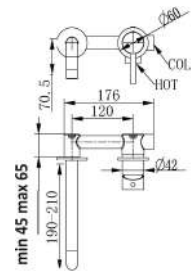

1 bar	2 bar	3 bar	4 bar	5 bar
3,5	5	6,4	7,5	8,5

cod.	fin.	€
MXBIMC16CAS	Acciaio spazzolato	145,00

MXLIMC163AS

Miscelatore lavabo incasso in acciaio 316 spazzolato composto da:

- corpo incasso
- parti esterne
- senza click clack