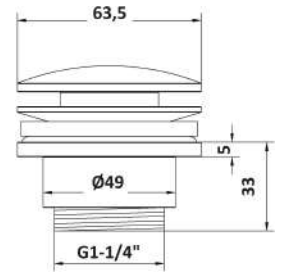

cod.	fin.	€
RISCCC601AS	Acciaio spazzolato	42,00