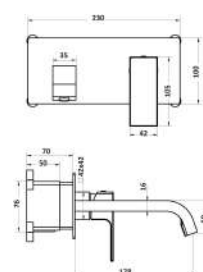

cod.	var.	fin.	€
MXLTMCLMCCR	con easy box	Cromo	150,00
MXLTMCLMCNS	con easy box	Nichel spazzolato	270,00
MXLTMCLMCNO	con easy box	Nero opaco	230,00
MXLTMCLMCA1	con easy box	Light stone	250,00
MXLTMCLMCA2	con easy box	Pastel green	250,00
MXLTMCLMCA3	con easy box	Terra di siena	250,00
MXLTMCLMCA4	con easy box	Timeless rust	250,00
MXLTMCLMCA5	con easy box	Hot brown	250,00
MXLTMCLMCA6	con easy box	Tiffany	250,00

1 bar	2 bar	3 bar	4 bar	5 bar
4	5,5	7	8	9