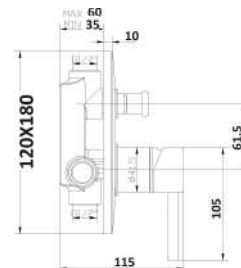

cod.	var.	fin.	€
MXDDMC23QCR	senza easy box	Cromo	70,00
RU2V3523QCR	con easy box	Cromo	106,00
RU2V3523QNS	con easy box	Nichel spazzolato	205,00
RU2V3523QNO	con easy box	Nero opaco	186,00
RU2V3523QA1	con easy box	Light stone	255,00
RU2V3523QA2	con easy box	Pastel green	255,00
RU2V3523QA3	con easy box	Terra di siena	255,00
RU2V3523QA4	con easy box	Timeless rust	255,00
RU2V3523QA5	con easy box	Hot brown	255,00
RU2V3523QA6	con easy box	Tiffany	255,00

1 bar	2 bar	3 bar	4 bar	5 bar
6,9	10	12	14	16