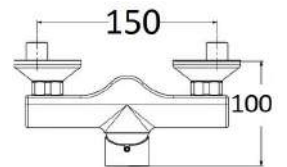

MXEDMCDRCCR

Miscelatore esterno doccia composto da:

- kit doccia
- flessibile doppia aggraffatura 150 cm
- supporto snodato
- doccia multigetto

1 bar	2 bar	3 bar	4 bar	5 bar
6,4	9,4	11	12,8	13,5

cod.	var.	fin.	€
MXEDMCDRCCR		Cromo	70,00