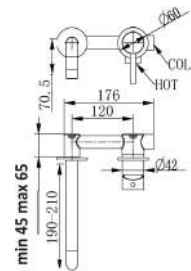

1 bar	2 bar	3 bar	4 bar	5 bar
5,5	8	9,9	11,7	13,2

cod.	fin.	€
MXLIMCMMCBO	Bianco opaco	175,00