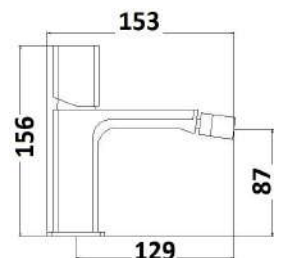

1 bar	2 bar	3 bar	4 bar	5 bar
4	5,5	7	8	9

cod.	fin.	€
MXLHMC21CCR	Cromo	140,00

MXBIMC21CCR

Miscelatore bidet in ottone composto da:

- piletta click clack 1" 1/4 con troppo pieno
- flessibili 3/8" F
- kit di fissaggio