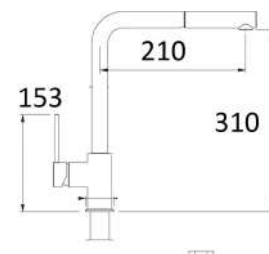

- doccia estraibile in ottone

1 bar	2 bar	3 bar	4 bar	5 bar
6,3	7,5	8,8	11	13,5

cod.	fin.	€
MXES00003CR	Cromo	110,00

MXES00003NO

Miscelatore cucina nero opaco composto da:

- doccia estraibile in ottone

1 bar	2 bar	3 bar	4 bar	5 bar
6,3	7,5	8,8	11	13,5