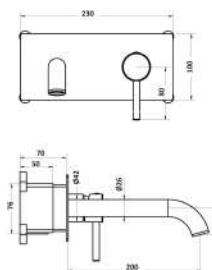

1 bar	2 bar	3 bar	4 bar	5 bar
6,9	10	12	14	16

cod.	var.	fin.	€
MXLTMC183CR	con easy-box	Cromo	150,00