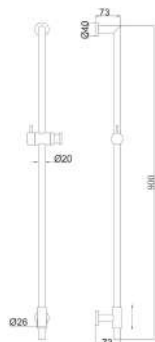

SALISCENDI MASTER AS

Saliscendi in acciaio 316 composto da:

- asta saliscendi sezione rettangolare in acciaio 316
- doccia monogetto rettangolare
- flessibile doppia aggraffatura 150 cm in acciaio 316

cod.	var.	fin.	€
DC5057009AS	doccia	Acciaio spazzolato	30,00
FLI157201AS	flessibile	Acciaio spazzolato	23,00
SL7M00003AS	saliscendi	Acciaio spazzolato	132,00
SL7MY5703AS	kit saliscendi	Acciaio spazzolato	185,00

SALISCENDI EVOLUTION AS

Saliscendi in acciaio 316 composto da:

- asta 90 cm con supporto regolabile
- doccia monogetto rettangolare
- flessibile doppia aggraffatura 150 cm

cod.	var.	fin.	€
DC5055009AS	doccia	Acciaio spazzolato	27,00
FLI157201AS	flessibile	Acciaio spazzolato	23,00
SL0V00003AS	saliscendi	Acciaio spazzolato	127,00
SL0VY5503AS	kit saliscendi	Acciaio spazzolato	177,00