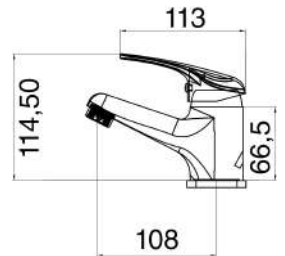

1 bar	2 bar	3 bar	4 bar	5 bar
5,3	8,2	10,3	12	13,2

cod.	fin.	€
MXBMC1003CR	Cromo	38,00