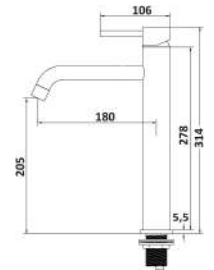

1 bar	2 bar	3 bar	4 bar	5 bar
3,5	5	6,4	7	8

cod.	fin.	€
MXLHMC16CAS	Acciaio spazzolato	165,00