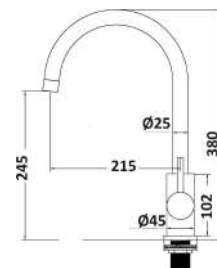

1 bar	2 bar	3 bar	4 bar	5 bar
4	5,5	6,7	7,8	9

cod.	fin.	€
MX2B00003AS	Acciaio spazzolato	180,00

MXCUMC16CAS

Miscelatore cucina canna girevole in acciaio 316 completo di:

- flessibili 3/8" F, 35 cm
- kit di fissaggio