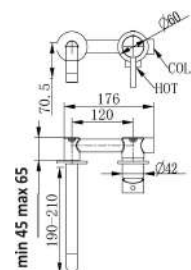

1 bar	2 bar	3 bar	4 bar	5 bar
5,5	8	9,9	11,7	13,2

cod.	fin.	€
MXLIMCMMCNO	Nero opaco	175,00