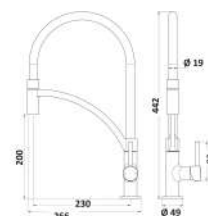

1 bar	2 bar	3 bar	4 bar	5 bar
3,5	5	6,4	7,5	8,5

cod.	fin.	€
MXCUMC273BI	Cromo	140,00