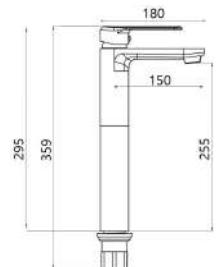

1 bar	2 bar	3 bar	4 bar	5 bar
5,6	7,8	8,7	11,8	13

cod.	var.	fin.	€
MXLHMCHHCCR		Cromo	124,00
MXLHMCHHCNO		Nero opaco	175,00