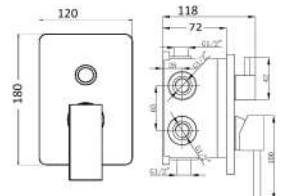

cod.	var.	fin.	€
MXDDMCLM3CR	senza easy box	Cromo	66,00
RU2V35LM3CR	con easy box	Cromo	102,00
RU2V35LM3NS	con easy box	Nichel spazzolato	200,00
RU2V35LM3NO	con easy box	Nero opaco	180,00
RU2V35LM3A1	con easy box	Light stone	250,00
RU2V35LM3A2	con easy box	Pastel green	250,00
RU2V35LM3A3	con easy box	Terra di siena	250,00
RU2V35LM3A4	con easy box	Timeless rust	250,00
RU2V35LM3A5	con easy box	Hot brown	250,00
RU2V35LM3A6	con easy box	Tiffany	250,00

1 bar	2 bar	3 bar	4 bar	5 bar
4	5,5	7	8	9