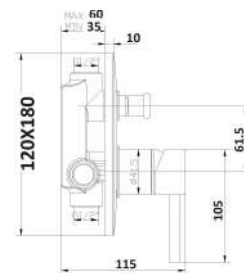

cod.	var.	fin.	€
RU3V3523QCR	con easy box	Cromo	130,00
RU3V3523QNS	con easy box	Nichel spazzolato	250,00
RU3V3523QNO	con easy box	Nero opaco	220,00
RU3V3523QA1	con easy box	Light stone	315,00
RU3V3523QA2	con easy box	Pastel green	315,00
RU3V3523QA3	con easy box	Terra di siena	315,00
RU3V3523QA4	con easy box	Timeless rust	315,00
RU3V3523QA5	con easy box	Cromo	315,00
RU3V3523QA6	con easy box	Tiffany	315,00

1 bar	2 bar	3 bar	4 bar	5 bar
6,9	10	12	14	16