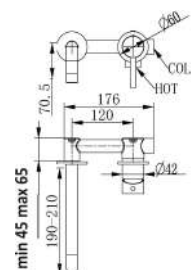

1 bar	2 bar	3 bar	4 bar	5 bar
5,5	8	9,9	11,7	13,2

cod.	fin.	€
MXLIMCMMCGRS	Grafite	245,00