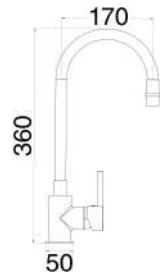

1 bar	2 bar	3 bar	4 bar	5 bar
5,3	7,8	9,7	11,5	13

cod.	fin.	€
MXCU000FLCBI	Bianco	76,00