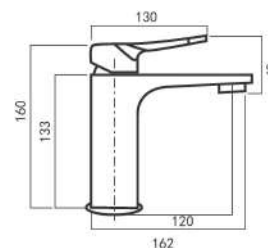

cod.	var.	fin.	€
MXLAMCLMCCR		Cromo	78,00
MXLAMCLMCNS		Nichel spazzolato	160,00
MXLAMCLMCNO		Nero opaco	140,00
MXLAMCLMCA1		Light stone	195,00
MXLAMCLMCA2		Pastel green	195,00
MXLAMCLMCA3		Terra di siena	195,00
MXLAMCLMCA4		Timeless rust	195,00
MXLAMCLMCA5		Hot brown	195,00
MXLAMCLMCA6		Tiffany	195,00

1 bar	2 bar	3 bar	4 bar	5 bar
4	5,5	7	8	9