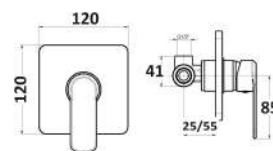

MXDIMCDR3CR

Miscelatore doccia incasso una via

1 bar	2 bar	3 bar	4 bar	5 bar
6,9	10	12	14	16

cod.	var.	fin.	€
MXDIMCDR3CR	senza easy box	Cromo	49,00

MXDIMCDRQCR

Miscelatore doccia incasso una via

1 bar	2 bar	3 bar	4 bar	5 bar
6,9	10	12	14	16