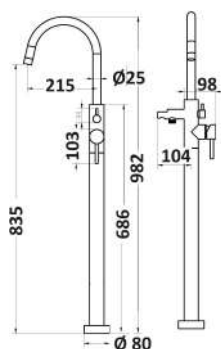

1 bar	2 bar	3 bar	4 bar	5 bar			
8,2	12,2	14,2	15,4	16,3			
cod.					var.	fin.	€
CL2166CC3AS						Acciaio spazzolato	690,00