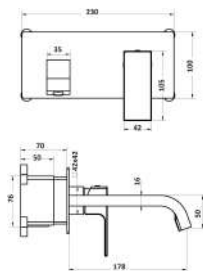

cod.	var.	fin.	€
MXLQMC233CR	con easy box	Cromo	160,00
MXLQMC233NS	con easy box	Nichel spazzolato	315,00
MXLQMC233NO	con easy box	Nero opaco	240,00
MXLQMC233A1	con easy box	Light stone	270,00
MXLQMC233A2	con easy box	Pastel green	270,00
MXLQMC233A3	con easy box	Terra di siena	270,00
MXLQMC233A4	con easy box	Timeless rust	270,00
MXLQMC23CA5	con easy box	Hot brown	270,00
MXLQMC23CA6	con easy box	Tiffany	270,00

1 bar	2 bar	3 bar	4 bar	5 bar
4	5,5	7	8	9