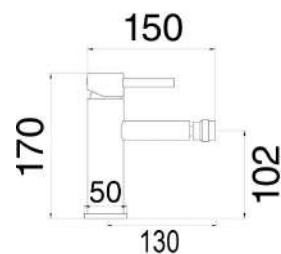

1 bar	2 bar	3 bar	4 bar	5 bar
5,3	7,8	9,7	11,5	13

cod.	fin.	€
MXBIMCMMCOS	Oro spazzolato opaco	180,00