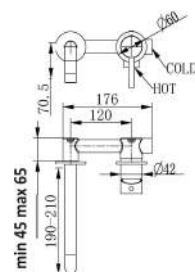

1 bar	2 bar	3 bar	4 bar	5 bar
5,5	8	9,9	11,7	13,2

cod.	fin.	€
MXLIMCMMCOS	Oro spazzolato opaco	290,00