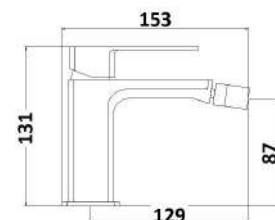

cod.	var.	fin.	€
MXBIMC23CCR		Cromo	92,00
MXBIMC23CNS		Nichel spazzolato	180,00
MXBIMC23CNO		Nero opaco	160,00
MXBIMC23CA1		Light stone	195,00
MXBIMC23CA2		Pastel green	195,00
MXBIMC23CA3		Terra di siena	195,00
MXBIMC23CA4		Timeless rust	195,00
MXBIMC23CA5		Hot brown	195,00
MXBIMC23CA6		Tiffany	195,00

1 bar	2 bar	3 bar	4 bar	5 bar
4	5,5	7	8	9