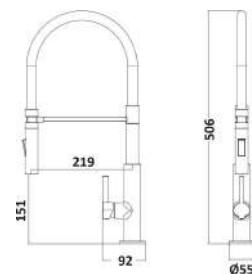

1 bar	2 bar	3 bar	4 bar	5 bar
3,5	5	6,4	7,5	8,5

cod.	fin.	€
MXCUMC293AG	Cromo	170,00