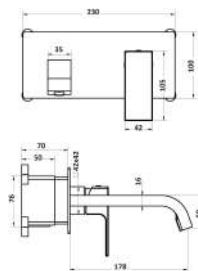

1 bar	2 bar	3 bar	4 bar	5 bar
4	5,5	7	8	9

cod.	var.	fin.	€
MXLQMCNX3CR	con easy box	Cromo	160,00
MXLQMCNX3NO	con easy box	Nero opaco	250,00