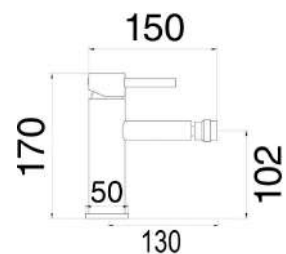

1 bar	2 bar	3 bar	4 bar	5 bar
5,3	7,8	9,7	11,5	13

cod.	fin.	€
MXBIMCMMC GS	Grafite	180,00