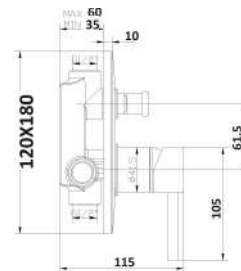

1 bar	2 bar	3 bar	4 bar	5 bar
6,9	10	12	14	13,5

cod.	var.	fin.	€
RU3V35NXQCR	Con easy box	Cromo	106,00
RU3V35NXQNO	Con easy box	Nero opaco	160,00