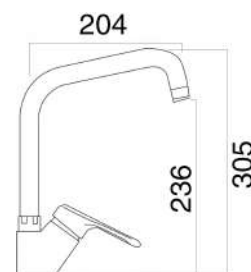

1 bar	2 bar	3 bar	4 bar	5 bar
5	6,8	8,8	10,1	12

cod.	fin.	€
MXBMC5SQ3CR	Cromo	47,00