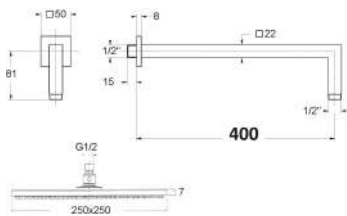

CP4205AS

Kit doccia in acciaio 316 spazzolato composto da:

- braccio doccia in acciaio 316 spazzolato, 40 cm
- soffione ispezionabile in acciaio 316 spazzolato, 250X250 mm

cod.	var.	fin.	€
SD3225003AS	soffione	Acciaio spazzolato	163,00
BD6042003AS	braccio	Acciaio spazzolato	92,00
CP4235053AS	kit braccio e soffione	Acciaio spazzolato	255,00

CP4510AS

Kit doccia in acciaio 316 spazzolato composto da:

- braccio doccia in acciaio 316 spazzolato cm 35
- soffione ispezionabile in acciaio 316 spazzolato, Ø 250 mm

cod.	var.	fin.	€
SD3125003AS	soffione	Acciaio spazzolato	152,00
BD6045353AS	braccio	Acciaio spazzolato	57,00
CP4535103AS	kit braccio e soffione	Acciaio spazzolato	209,00