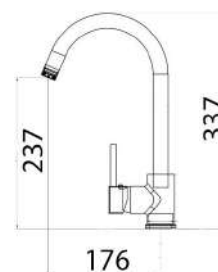

1 bar	2 bar	3 bar	4 bar	5 bar
5	7	8	8	8

cod.	fin.	€
MXCGMCMCCR	Cromo	55,00