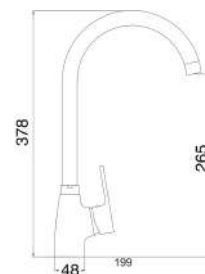

1 bar	2 bar	3 bar	4 bar	5 bar
5	6,8	7,8	10	12

cod.	var.	fin.	€
MXCUMCHHCCR		Cromo	60,00
MXCUMCHHCNO		Nero opaco	90,00