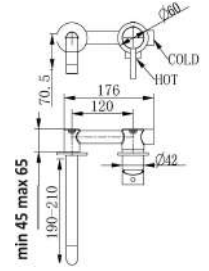

MXLIMCMMCCR

Miscelatore lavabo incasso in ottone composto da:

- corpo incasso
- parti esterne
- piletta click clack 1" 1/4

1 bar	2 bar	3 bar	4 bar	5 bar
4	5,5	7	8	9

cod.	fin.	€
MXLIMCMMCCR	Cromo	100,00
MXLIMCMMCA1	Light stone	240,00
MXLIMCMMCA2	Pastel green	240,00
MXLIMCMMCA3	Terra di siena	240,00
MXLIMCMMCA4	Timeless rust	240,00
MXLIMCMMCA5	Hot brown	240,00
MXLIMCMMCA6	Tiffany	240,00