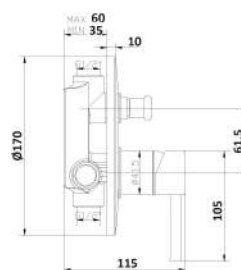

1 bar	2 bar	3 bar	4 bar	5 bar
6,9	10	12	14	16

cod.	var.	fin.	€
MXDDMCDR3CR	senza easy box	Cromo	66,00