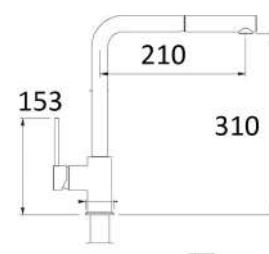

- doccia estraibile in ottone

1 bar	2 bar	3 bar	4 bar	5 bar
6,3	7,5	8,8	11	13,5

cod.	fin.	€
MXES00003CR	Cromo	110,00

MXES00003NO

Miscelatore cucina nero opaco composto da:

- doccia estraibile in ottone

1 bar	2 bar	3 bar	4 bar	5 bar
6,3	7,5	8,8	11	13,5