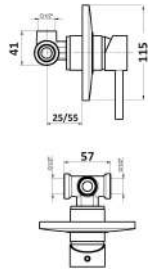

cod.	var.	fin.	€
MXDIMCLM3CR	senza easy box	Cromo	49,00

1 bar	2 bar	3 bar	4 bar	5 bar
4	5,5	7	8	9