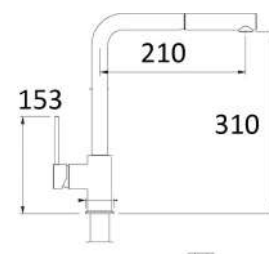

1 bar	2 bar	3 bar	4 bar	5 bar
6,3	7,5	8,8	11	13,5

cod.	fin.	€
MXES00003NS	Nichel spazzolato	158,00