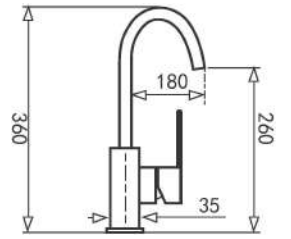

cod.	var.	fin.	€
MXCUMCLMCCR		Cromo	74,00

1 bar	2 bar	3 bar	4 bar	5 bar
4	5,5	7	8	9