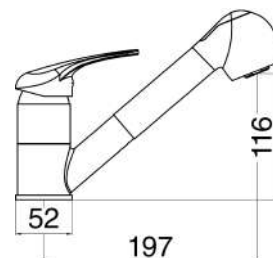

1 bar	2 bar	3 bar	4 bar	5 bar
5,6	7	8,8	10	12,5

cod.	fin.	€
MXBMC8003CR	Cromo	58,00