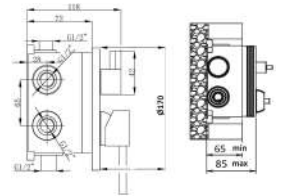

cod.	var.	fin.	€
RU3V35LM3CR	con easy box	Cromo	125,00
RU3V35LM3NS	con easy box	Nichel spazzolato	240,00
RU3V35LM3NO	con easy box	Nero opaco	210,00
RU3V35LM3A1	con easy box	Light stone	308,00
RU3V35LM3A2	con easy box	Pastel green	308,00
RU3V35LM3A3	con easy box	Terra di siena	308,00
RU3V35LM3A4	con easy box	Timeless rust	308,00
RU3V35LM3A5	con easy box	Hot brown	308,00
RU3V35LMCA6	con easy box	Tiffany	308,00

1 bar	2 bar	3 bar	4 bar	5 bar
4	5,5	7	8	9