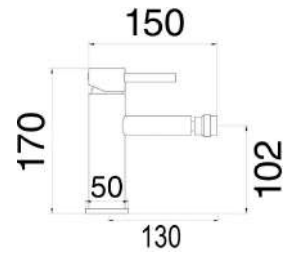

- click clack 1" 1/4 con troppo pieno
- 2 flessibili 3/8 F

1 bar	2 bar	3 bar	4 bar	5 bar
5,3	7,8	9,7	11,5	13

cod.	fin.	€
MXLAMCMMCGR	Grafite	170,00

MXBIMCMMCCR

Miscelatore bidet in ottone composto da:

- click clack 1" 1/4 con troppo pieno
- 2 flessibili 3/8" F