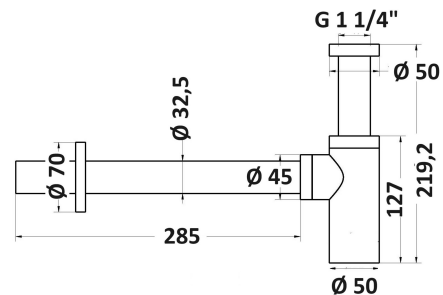

SI0000103AS

Sifone tondo da arredo

· Materiale: Acciaio 316