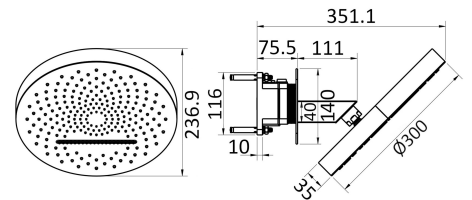

SD4963003AS

700,00 €

	1 Bar	2 Bar	3 Bar	4 Bar	5 Bar
Pioggia	9.5	14.4	18.9	22.9	26.4
Cascata	9.6	14.3	18	20.9	23.5

NEW YORK

Soffione New York

- Materiale: Acciaio 316
- Incluse parti incasso
- A parete
- Pioggia
- Getto ultrasoft
- Orientabile
- Misure: Ø 30 cm

SD4962303AS

750,00 €

	1 Bar	2 Bar	3 Bar	4 Bar	5 Bar
Pioggia	14.6	21.3	26.7	30.8	35
Cascata	13.1	18.6	22.9	26.8	30.3

DENVER

Soffione Denver

- Materiale: Acciaio 316
- A soffitto
- Misure: 40 cm x 40 cm

SD4961403AS