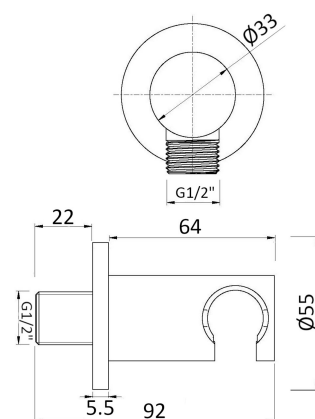

DP3052P01AS

Supporto doccia

- Materiale: Acciaio 316
- Attacco 1/2" M x 1/2" M
- Fisso
- Con presa acqua
- Con protezione cono in abs