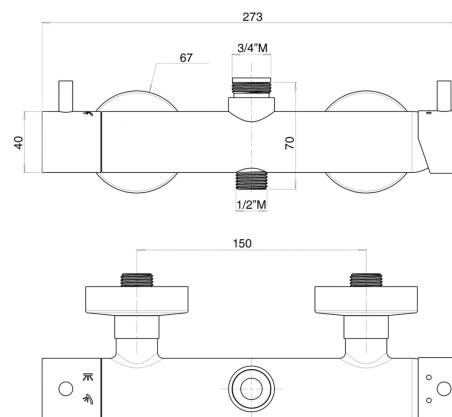

MX3C00003AS

Miscelatore minimalista esterno

- Materiale: Acciaio 316
- Deviatore incorporato
- Attacco 3/4" M x 1/2" M

MX3C00003AS

190,00 €

	1 Bar	2 Bar	3 Bar	4 Bar	5 Bar
Caduta	6.8	9.7	11.9	13.9	15

MX2BMC163AS

Miscelatore doccia esterno

- Materiale: Acciaio 316
- Attacco 1/2" M inferiore

MX2BMC163AS

180,00 €