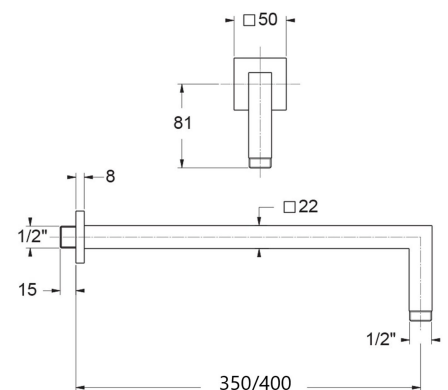

	1 Bar	2 Bar	3 Bar	4 Bar	5 Bar
Caduta	2.93	4.17	5.21	6	6.25

SD3110003AS

45,00 €

BD6045

Braccio doccia

- Materiale: Acciaio 316
- Sezione Ø 22 mm
- Attacco 1/2" M x 1/2" M

BD6045353AS	35 cm	57,00 €
BD6045403AS	40 cm	61,00 €
BD6045453AS	45 cm	75,00 €
BD6045503AS	50 cm	85,00 €

BD6047

Braccio doccia tondo

- Materiale: Acciaio 316
- Sezione Ø 23 mm
- Attacco 1/2" M x 1/2" M
- A soffitto

BD6047103AS	10 cm	55,00 €
BD6047203AS	20 cm	60,00 €
BD6047303AS	30 cm	65,00 €

BD6042

Braccio doccia

- Materiale: Acciaio 316
- Sezione 22x22 mm
- Attacco 1/2" M x 1/2" M

BD6042003AS	35 cm	87,00 €
BD6042403AS	40 cm	92,00 €

BD6051

Braccio doccia quadrato

- Materiale: Acciaio 316
- Sezione 22x22 mm
- Attacco 1/2" M x 1/2" M
- A soffitto
- Misure: 20 cm