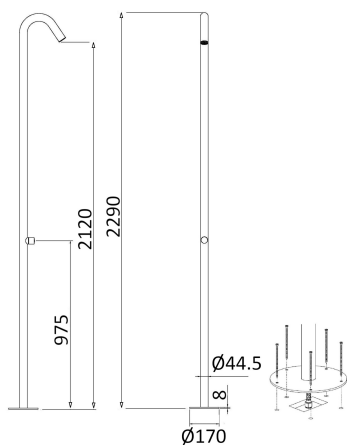

COLONNE DOCCIA DA ESTERNO

CLAIL1105AS

Colonna doccia temporizzata da esterno

- Materiale: Acciaio 316
- Soffione integrato
- Rubinetto temporizzato 15 sec
- Acqua fredda
- Attacco 1/2" F

CLAIL1105AS 1.250,00 €

Soffione	1 Bar	2 Bar	3 Bar	4 Bar	5 Bar
	3.7	6	7.6	9	10.3

CLAIL1051AS

Colonna doccia da esterno

- Materiale: Acciaio 316
- Soffione doccia Ø 25 cm
- Con miscelatore, doccia e flessibile
- 2 attacchi 1/2" F

CLAIL1051AS 1.698,00 €