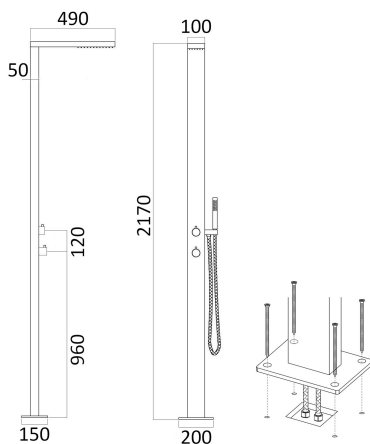

1 Bar	2 Bar	3 Bar	4 Bar	5 Bar
Doccia	4.2	6.1	7.6	8.9	10
Soffione	4.1	6.2	7.9	9.2	10.5