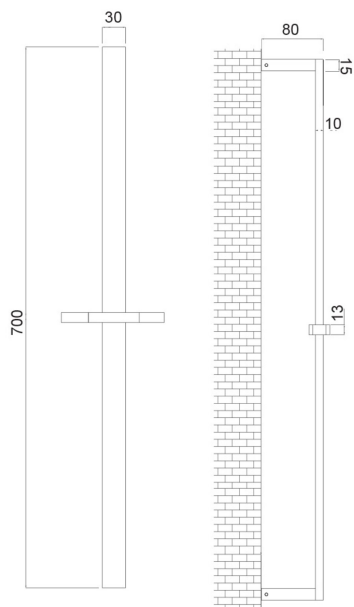

MASTER

Saliscendi Master

- Materiale: Acciaio 316
- Sezione 10x30 mm
- Supporto doccia scorrevole in acciaio 316
- Misure: 70 cm

Versione da comporre

SL7M00003AS 132,00 €

Versione completa

Composto da:

· DC5057009AS	Doccia Master	
· FLI157201AS	Flessibile D/A	150 cm
SL7MY5703AS		172,00 €