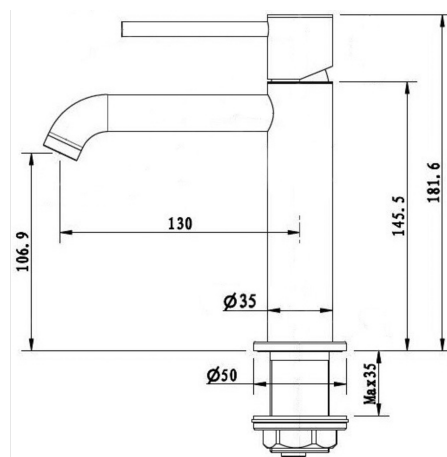

pag.50

INDICE

**LAVABI
E BIDET**

MXLAMC15CAS

Miscelatore lavabo Small

- Materiale: Acciaio 316
- Aeratore a scomparsa
- Chiavetta per smontaggio aeratore
- Scarico click clack universale 1" 1/4
- Flessibili con attacco 3/8" F
- Cartuccia con sistema Cool Start a risparmio energetico