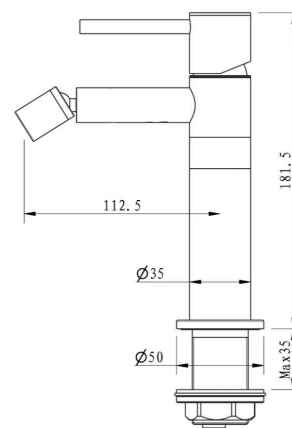

	1 Bar	2 Bar	3 Bar	4 Bar	5 Bar
Caduta	4.2	6.2	7.6	8.9	10.2

MXLIMC153AS

220,00 €

MXBIMC15CAS

Miscelatore bidet Small

- Materiale: Acciaio 316
- Aeratore a scomparsa
- Chiavetta per smontaggio aeratore
- Scarico click clack universale 1" 1/4
- Flessibili con attacco 3/8" F
- Cartuccia con sistema Cool Start a risparmio energetico

	1 Bar	2 Bar	3 Bar	4 Bar	5 Bar
Caduta	3.9	5.5	6.8	7.8	8.7

MXBIMC15CAS

165,00 €

MXLAMC16CAS

Miscelatore lavabo

- Materiale: Acciaio 316
- Scarico click clack universale 1" 1/4
- Flessibili con attacco 3/8" F
- Kit di fissaggio