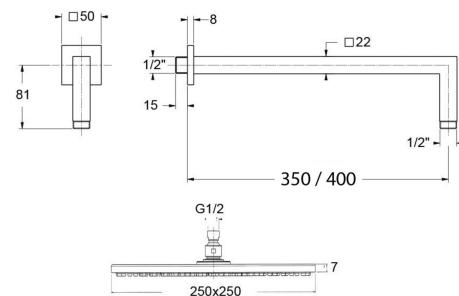

CP42

Set doccia

Composto da:

- SD3225003AS Soffione Parigi 25x25 cm
- BD6042 Braccio doccia
- Materiale: Acciaio 316