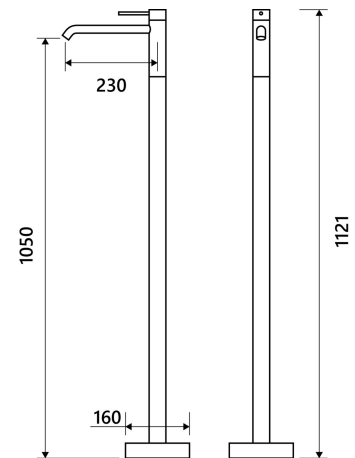

	1 Bar	2 Bar	3 Bar	4 Bar	5 Bar
Caduta	4.4	6.2	7.7	8.8	9.8

MXBIMC16CAS

Miscelatore bidet

- Materiale: Acciaio 316
- Scarico click clack universale 1" 1/4
- Flessibili con attacco 3/8" F
- Kit di fissaggio

MXBIMC16CAS

145,00 €

	1 Bar	2 Bar	3 Bar	4 Bar	5 Bar
Caduta	3.5	5	6.4	7.5	8.5

MXLFMC16CAS

Miscelatore lavabo freestanding

- Materiale: Acciaio 316
- Flessibili con attacco 1/2" F
- Kit di fissaggio
- Incluse parti incasso