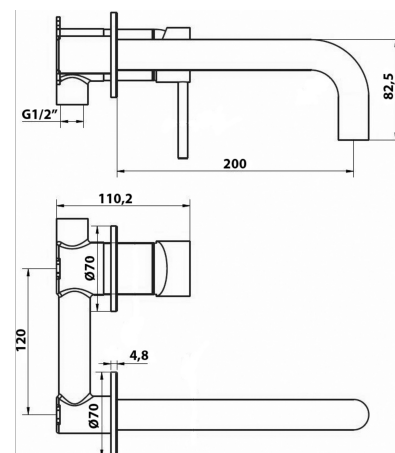

MXLIMC163AS

Miscelatore lavabo incasso

- Materiale: Acciaio 316
- Senza scarico click clack
- Incluse parti incasso