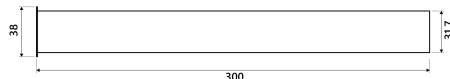

MCA303

Canotto Prolungato per Sifone con cartella

· Materiale: Acciaio 316

· Misure: 30 cm