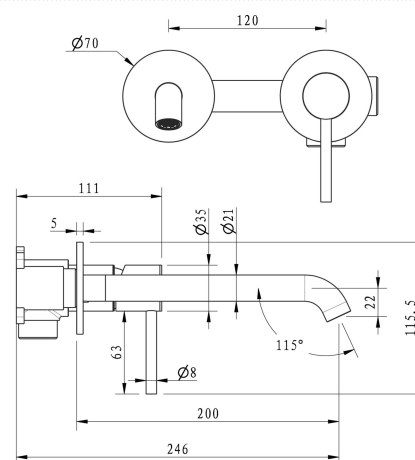

	1 Bar	2 Bar	3 Bar	4 Bar	5 Bar
Caduta	4	5.6	6.8	7.9	8.8

MXLHMC15CAS

185,00 €

MXLIMC153AS

Miscelatore lavabo incasso Small

- Materiale: Acciaio 316
- Incluse parti incasso
- Aeratore a scomparsa
- Chiavetta per smontaggio aeratore
- Senza scarico click clack
- Cartuccia con sistema Cool Start a risparmio energetico

	1 Bar	2 Bar	3 Bar	4 Bar	5 Bar
Caduta	4.2	6.2	7.6	8.9	10.2

MXLIMC153AS

220,00 €

MXBIMC15CAS

Miscelatore bidet Small

- Materiale: Acciaio 316
- Aeratore a scomparsa
- Chiavetta per smontaggio aeratore
- Scarico click clack universale 1" 1/4
- Flessibili con attacco 3/8" F
- Cartuccia con sistema Cool Start a risparmio energetico