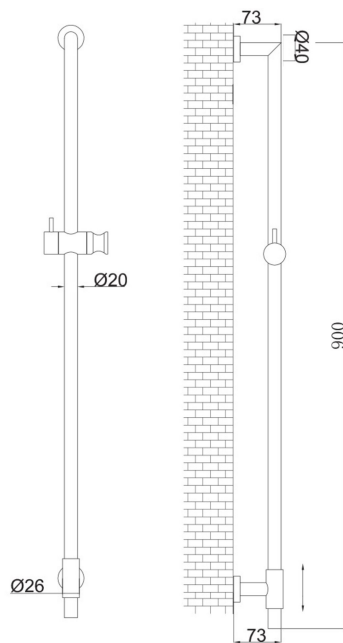

MASTER

Saliscendi Master

- Materiale: Acciaio 316
- Sezione 10x30 mm
- Supporto doccia scorrevole in acciaio 316
- Misure: 70 cm

Versione da comporre

SL7M00003AS 132,00 €

Versione completa

Composto da:

· DC5057009AS	Doccia Master	
· FLI157201AS	Flessibile D/A	150 cm
SL7MY5703AS		172,00 €

EVOLUTION

Saliscendi Evolution

- Materiale: Acciaio 316
- Asta Ø 20 mm
- Supporto doccia scorrevole in acciaio 316
- Supporto regolabile
- Misure: 90 cm

Versione da comporre

SLOV00003AS 127,00 €

Versione completa

Composto da:

- | | | |
|---------------|----------------|----------|
| · DC5055009AS | Doccia Artist | |
| · FLI157201AS | Flessibile D/A | 150 cm |
| SLOVY5503AS | | 166,00 € |

ACCESSORI

AC16PS

Portasalviette