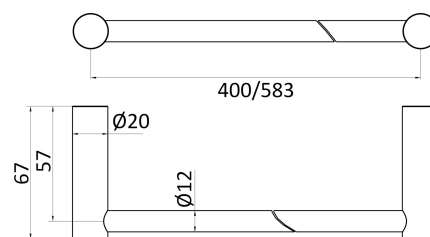

AC16PS

Portasalviette

· Materiale: Acciaio 316