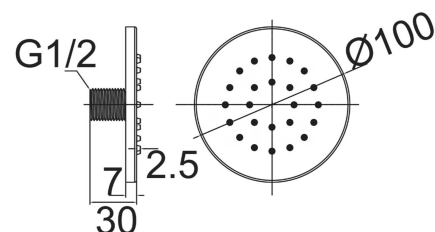

	1 Bar	2 Bar	3 Bar	4 Bar	5 Bar
Caduta	2.93	4.17	5.21	6	6.25

SD3110003AS

45,00 €

BD6045

Braccio doccia

- Materiale: Acciaio 316
- Sezione Ø 22 mm
- Attacco 1/2" M x 1/2" M

BD6045353AS	35 cm	57,00 €
BD6045403AS	40 cm	61,00 €
BD6045453AS	45 cm	75,00 €
BD6045503AS	50 cm	85,00 €