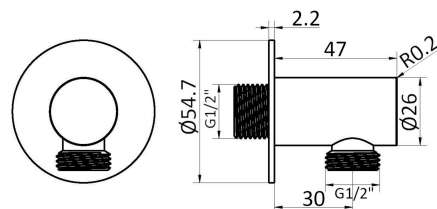

PA3150003AS

Presca acqua

- Materiale: Acciaio 316
- Attacco 1/2" M x 1/2" M