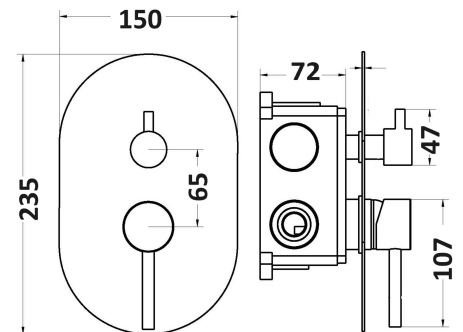

	1 Bar	2 Bar	3 Bar	4 Bar	5 Bar
Caduta	4	5.5	7	8	9

**MISCELATORI
DOCCIA E VASCA**

RU3V35MM3AS

Miscelatore doccia incasso

- Materiale: Acciaio 316
- Deviatore 3 vie
- Easy box
- Includere parti incasso

RU3V35MM3AS

260,00 €

	1 Bar	2 Bar	3 Bar	4 Bar	5 Bar
Caduta	7.6	10	13.4	16	18

MXDDMC163AS

Miscelatore doccia incasso

- Materiale: Acciaio 316
- Deviatore 2 vie
- Easy box
- Includere parti incasso

MXDDMC163AS

205,00 €

	1 Bar	2 Bar	3 Bar	4 Bar	5 Bar
Caduta	7.6	10	13.4	16	18