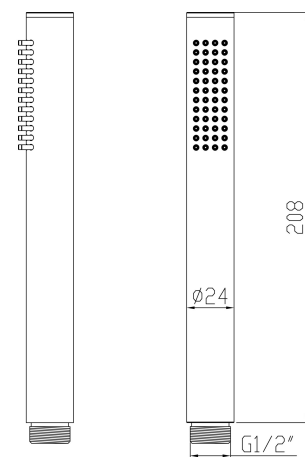

ARTIST

Doccia Artist

- Materiale: Acciaio 316
- Attacco 1/2" M
- Anticalcare
- Monogetto

DC5055009AS

27,00 €

	1 Bar	2 Bar	3 Bar	4 Bar	5 Bar
Pioggia	10.8	16.9	20.9	23.7	26.3