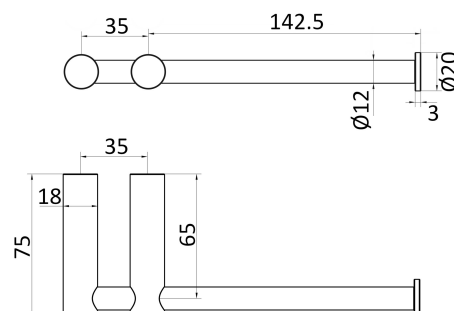

AC16RO003AS

Portarotolo

· Materiale: Acciaio 316