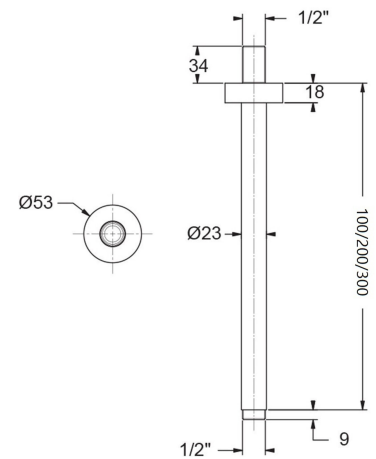

	1 Bar	2 Bar	3 Bar	4 Bar	5 Bar
Caduta	2.93	4.17	5.21	6	6.25

SD3110003AS

45,00 €

BD6045

Braccio doccia

- Materiale: Acciaio 316
- Sezione Ø 22 mm
- Attacco 1/2" M x 1/2" M

BD6045353AS	35 cm	57,00 €
BD6045403AS	40 cm	61,00 €
BD6045453AS	45 cm	75,00 €
BD6045503AS	50 cm	85,00 €

BD6047

Braccio doccia tondo

- Materiale: Acciaio 316
- Sezione Ø 23 mm
- Attacco 1/2" M x 1/2" M
- A soffitto

BD6047103AS	10 cm	55,00 €
BD6047203AS	20 cm	60,00 €
BD6047303AS	30 cm	65,00 €

BD6042

Braccio doccia

- Materiale: Acciaio 316
- Sezione 22x22 mm
- Attacco 1/2" M x 1/2" M

BD6042003AS	35 cm	87,00 €
BD6042403AS	40 cm	92,00 €

BD6051

Braccio doccia quadrato

- Materiale: Acciaio 316
- Sezione 22x22 mm
- Attacco 1/2" M x 1/2" M
- A soffitto
- Misure: 20 cm