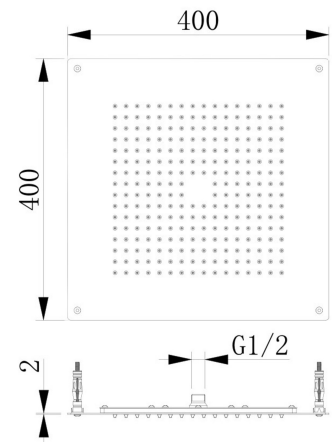

SD4962303AS

750,00 €

	1 Bar	2 Bar	3 Bar	4 Bar	5 Bar
Pioggia	14.6	21.3	26.7	30.8	35
Cascata	13.1	18.6	22.9	26.8	30.3

DENVER

Soffione Denver

- Materiale: Acciaio 316
- A soffitto
- Misure: 40 cm x 40 cm

SD4961403AS