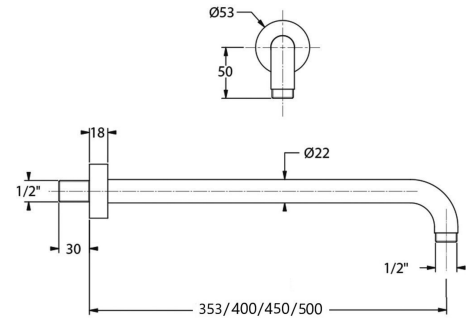

	1 Bar	2 Bar	3 Bar	4 Bar	5 Bar
Caduta	2.93	4.17	5.21	6	6.25

SD3110003AS

45,00 €

BD6045

Braccio doccia

- Materiale: Acciaio 316
- Sezione Ø 22 mm
- Attacco 1/2" M x 1/2" M

BD6045353AS	35 cm	57,00 €
BD6045403AS	40 cm	61,00 €
BD6045453AS	45 cm	75,00 €
BD6045503AS	50 cm	85,00 €

BD6047

Braccio doccia tondo

- Materiale: Acciaio 316
- Sezione Ø 23 mm
- Attacco 1/2" M x 1/2" M
- A soffitto

BD6047103AS	10 cm	55,00 €
BD6047203AS	20 cm	60,00 €
BD6047303AS	30 cm	65,00 €

BD6042

Braccio doccia

- Materiale: Acciaio 316
- Sezione 22x22 mm
- Attacco 1/2" M x 1/2" M

BD6042003AS	35 cm	87,00 €
BD6042403AS	40 cm	92,00 €

BD6051

Braccio doccia quadrato

- Materiale: Acciaio 316
- Sezione 22x22 mm
- Attacco 1/2" M x 1/2" M
- A soffitto
- Misure: 20 cm