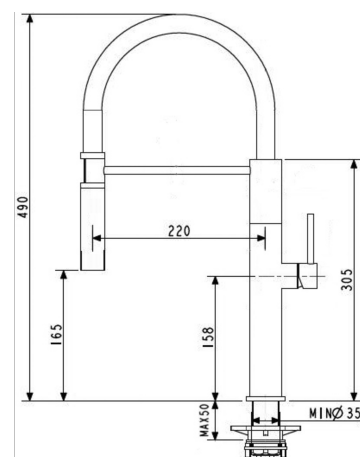

MXCUMC15CAS

Miscelatore cucina

- Materiale: Acciaio 316
- Canna in silicone nero
- Soffione monogetto
- Flessibili con attacco 3/8" F

MXCUMC15CAS

300,00 €

	1 Bar	2 Bar	3 Bar	4 Bar	5 Bar
Caduta	5.6	8	9.8	11.4	12.8

MXCUMC16CAS

Miscelatore cucina

- Materiale: Acciaio 316
- Canna girevole
- Flessibili con attacco 3/8" F
- Kit di fissaggio

MXCUMC16CAS

110,00 €