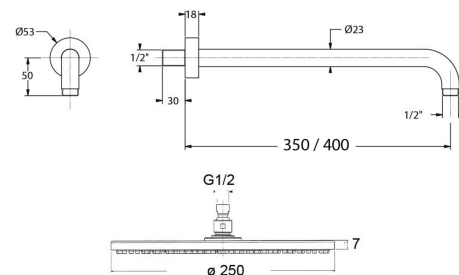

**SET DOCCIA, SUPPORTI
E PRESE ACQUA**

CP45

Set doccia

Composto da:

- SD3125003AS Soffione Vienna Ø 25 cm
- BD6045 Braccio doccia
- Materiale: Acciaio 316

CP4535103AS	35 cm	209,00 €
CP4540103AS	40 cm	213,00 €