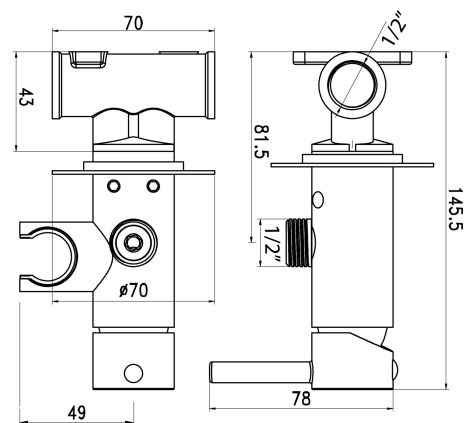

IDROSCOPINI

RUIS18121AS

Miscelatore per idroscopino

- Materiale: Acciaio 316
- Attacco 1/2" M x 1/2" M
- Supporto doccia con protezione cono in abs

RUIS18121AS 140,00 €

	1 Bar	2 Bar	3 Bar	4 Bar	5 Bar
Caduta	7.2	10.1	12.4	14	15.4

RUIS17121AS

Rubinetto per idroscopino

- Materiale: Acciaio 316
- Attacco 1/2" M x 1/2" M
- Solo acqua fredda
- Supporto doccia con protezione cono in abs

RUIS17121AS 95,00 €