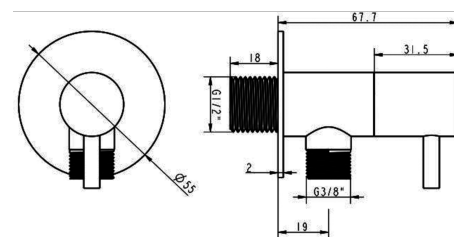

RU0090283AS

Rubinetto sottolavabo tondo

- Materiale: Acciaio 316
- Attacco 1/2" M x 3/8" M
- Incluso adattatore 1/2" M