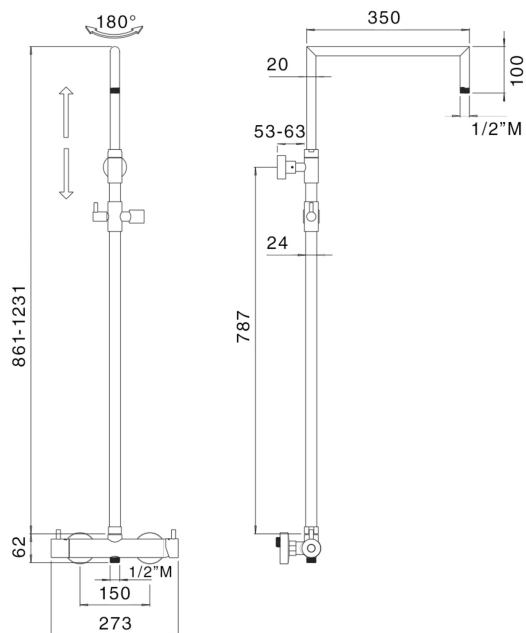

C74T

Colonna doccia

- Materiale: Acciaio 316
- Asta Ø 24 mm
- Orientabile e regolabile in altezza
- Supporto doccia scorrevole in acciaio 316

Versione da comporre

Composto da:

- MX3C00003AS Miscelatore minimalista esterno
- 74P00000DAS 380,00 €

Versione completa

Composto da:

- SD3125003AS Soffione Vienna Ø 25 cm
- DC5055009AS Doccia Artist
- FLI157201AS Flessibile D/A 150 cm
- MX3C00003AS Miscelatore minimalista esterno
- 74P1026YD0AS 576,00 €