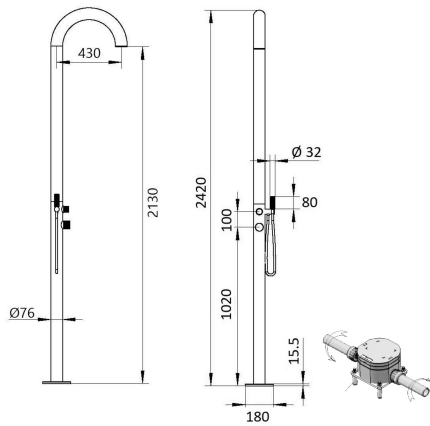

CLAIL9020AS

Colonna doccia da esterno

- Materiale: Acciaio 316
- Soffione integrato
- Con miscelatore, doccia e flessibile
- Easy box

CLAIL9020AS 1.850,00 €

	1 Bar	2 Bar	3 Bar	4 Bar	5 Bar
Doccia	4.68	6.6	8.1	9.3	11.5
Soffione	5.9	8.5	10.6	12.3	15.3

CLAIL1100AS

Colonna doccia da esterno

- Materiale: Acciaio 316
- Soffione integrato
- Con miscelatore, doccia e flessibile
- 2 attacchi 1/2" F

CLAIL1100AS 1.950,00 €