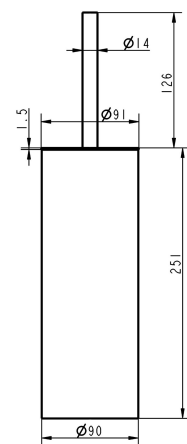

AC16SC003AS

Portascopino

· Materiale: Acciaio 316