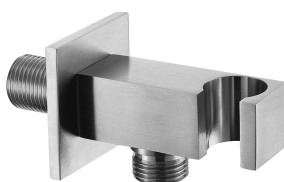

D555PY153AS

95,00 €

DP3052P01AS

Supporto doccia

- Materiale: Acciaio 316
- Attacco 1/2" M x 1/2" M
- Fisso
- Con presa acqua
- Con protezione cono in abs

DP3052P01AS

45,00 €

DP3072003AS

Supporto doccia

- Materiale: Acciaio 316
- Attacco 1/2" M x 1/2" M
- Fisso
- Con presa acqua

DP3072003AS

36,00 €

DP3064003AS

Supporto doccia

- Materiale: Acciaio 316
- Attacco 1/2" M x 1/2" M
- Fisso
- Con presa acqua