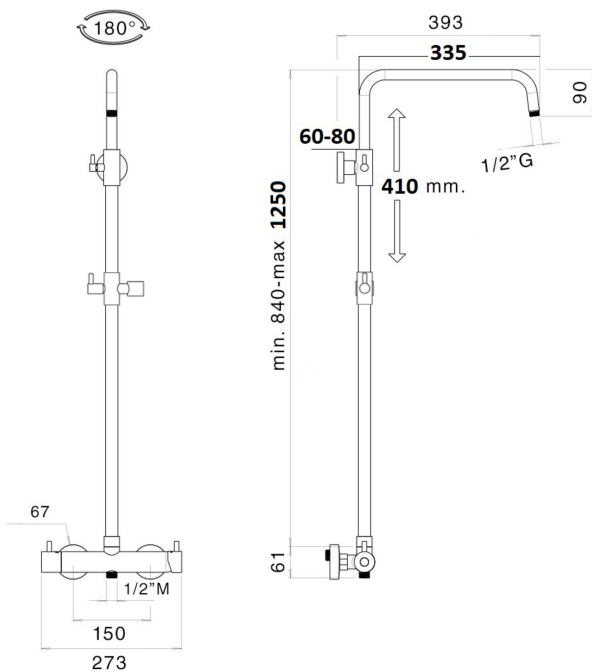

C15

Colonna doccia tonda

- Materiale: Acciaio 316
- Asta Ø 24 mm
- Orientabile e regolabile in altezza
- Supporto doccia scorrevole in acciaio 316

Versione da comporre

Composto da:

- MX3C00003AS Miscelatore minimalista esterno
- 15P00000DAS 400,00 €

Versione completa

Composto da:

- SD3125003AS Soffione Vienna Ø 25 cm
- DC5055009AS Doccia Artist
- FLI157201AS Flessibile D/A 150 cm
- MX3C00003AS Miscelatore minimalista esterno
- 15P1026YD0AS 600,00 €