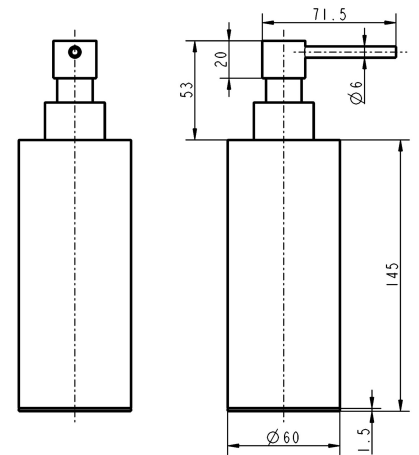

AC16DI003AS

Dispenser sapone

· Materiale: Acciaio 316