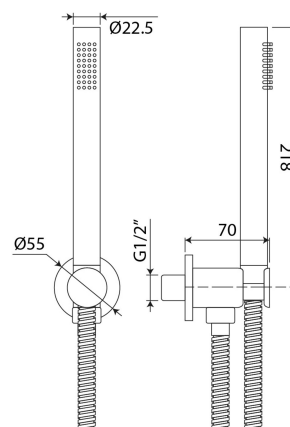

Composto da:

- DC5057009AS Doccia Master
- DP3064003AS Supporto doccia
- FLI157201AS Flessibile D/A 150 cm
- Materiale: Acciaio 316

D5764Y153AS

89,00 €

D555PY153AS

Kit doccia con presa acqua

Composto da:

- DC5055009AS Doccia Artist
- DP3052P01AS Supporto doccia
- FLI157201AS Flessibile D/A 150 cm
- Materiale: Acciaio 316