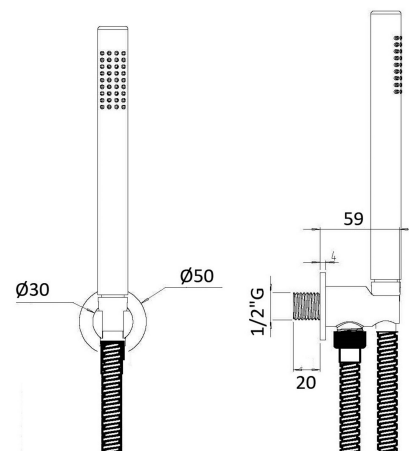

D5572Y153AS

Kit doccia con presa acqua

Composto da:

- DC5055009AS Doccia Artist
- DP3072003AS Supporto doccia
- FLI157201AS Flessibile D/A 150 cm
- Materiale: Acciaio 316