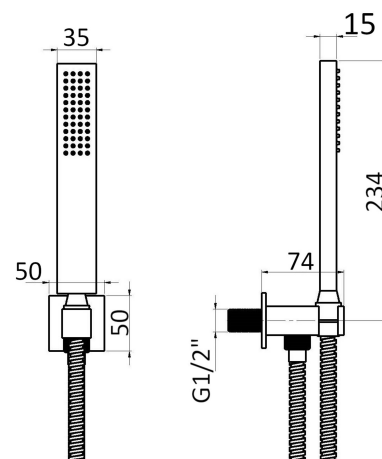

D5764Y153AS

Kit doccia con presa acqua

Composto da:

- DC5057009AS Doccia Master
- DP3064003AS Supporto doccia
- FLI157201AS Flessibile D/A 150 cm
- Materiale: Acciaio 316