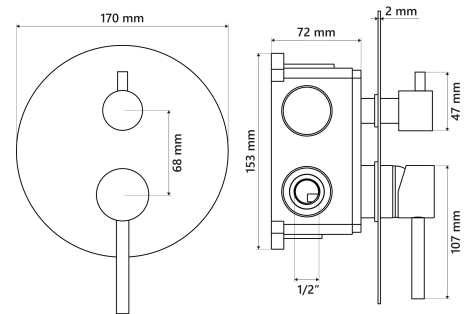

RU3V35MM3AS

Miscelatore doccia incasso

- Materiale: Acciaio 316
- Deviatore 3 vie
- Easy box
- Includere parti incasso

RU3V35MM3AS

260,00 €

	1 Bar	2 Bar	3 Bar	4 Bar	5 Bar
Caduta	7.6	10	13.4	16	18

MXDDMC163AS

Miscelatore doccia incasso

- Materiale: Acciaio 316
- Deviatore 2 vie
- Easy box
- Includere parti incasso

MXDDMC163AS

205,00 €