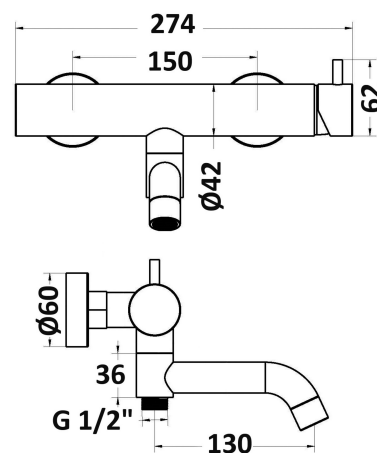

1 Bar	2 Bar	3 Bar	4 Bar	5 Bar
Caduta	6.4	9.4	11	12.8	13.5