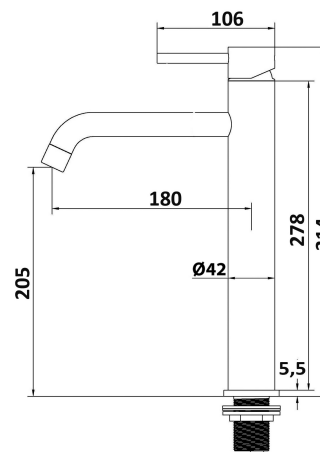

MXLAMC16CAS

145,00 €

	1 Bar	2 Bar	3 Bar	4 Bar	5 Bar
Caduta	3.5	5	6.4	7	8

MXLHMC16CAS

Miscelatore lavabo alto

- Materiale: Acciaio 316
- Scarico click clack universale 1" 1/4
- Flessibili con attacco 3/8" F
- Kit di fissaggio