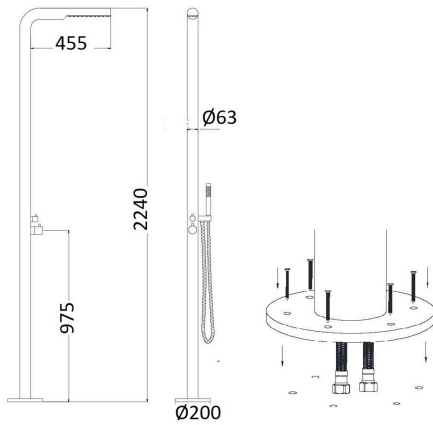

CLAIL1057AS

Colonna doccia da esterno

- Materiale: Acciaio 316
- Soffione integrato
- Con miscelatore, doccia e flessibile
- 2 attacchi 1/2" F

CLAIL1057AS 1.632,00 €

	1 Bar	2 Bar	3 Bar	4 Bar	5 Bar
Doccia	4.7	7.2	8.7	10.4	11.6
Soffione	5.6	8.3	10.4	12	13.6

CLAIL1092AS

Colonna doccia da esterno

- Materiale: Acciaio 316
- Soffione integrato
- Miscelatore
- Lavapiedi
- 2 attacchi 1/2" F

CLAIL1092AS 1.758,00 €