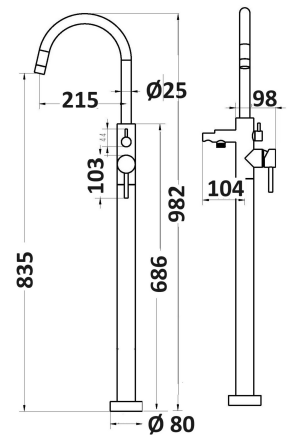

CL2166CC3AS

Colonna da pavimento

Composto da:

- DC5055009AS Doccia Artist
- FLI127201AS Flessibile D/A 120 cm
- Incluse parti incasso
- Materiale: Acciaio 316

CL2166CC3AS

690,00 €

	1 Bar	2 Bar	3 Bar	4 Bar	5 Bar
Caduta	8	11.8	14.6	16.9	19.1