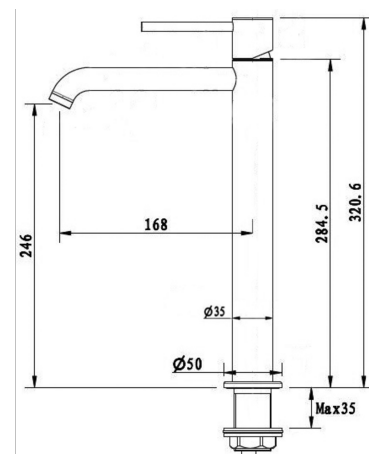

	1 Bar	2 Bar	3 Bar	4 Bar	5 Bar
Caduta	4	5.6	6.8	7.9	8.8

MXLAMC15CAS

165,00 €

MXLHMC15CAS

Miscelatore lavabo alto Small

- Materiale: Acciaio 316
- Aeratore a scomparsa
- Chiavetta per smontaggio aeratore
- Scarico click clack universale 1" 1/4
- Flessibili con attacco 3/8" F
- Cartuccia con sistema Cool Start a risparmio energetico