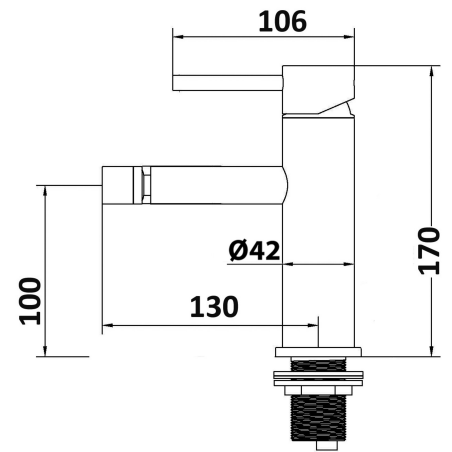

	1 Bar	2 Bar	3 Bar	4 Bar	5 Bar
Caduta	4.4	6.2	7.7	8.8	9.8

MXBIMC16CAS

Miscelatore bidet

- Materiale: Acciaio 316
- Scarico click clack universale 1" 1/4
- Flessibili con attacco 3/8" F
- Kit di fissaggio