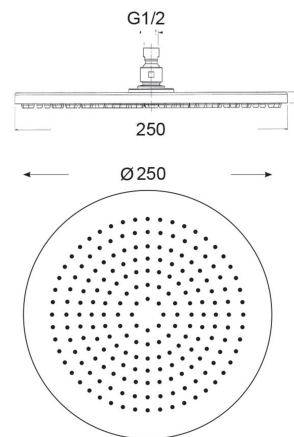

VIENNA

Soffione Vienna

- Materiale: Acciaio 316
- Attacco 1/2" F
- Completo di snodo
- Anticalcare
- Ispezionabile
- Misure: $\varnothing$ 25 cm

	1 Bar	2 Bar	3 Bar	4 Bar	5 Bar
Pioggia	9.6	14.8	18.5	21	23.3

SD3125003AS

152,00 €

PARIGI

Soffione Parigi

- Materiale: Acciaio 316
- Attacco 1/2" F
- Completo di snodo
- Anticalcare
- Ispezionabile
- Misure: 25 cm x 25 cm