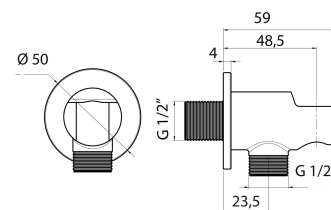

DP3072003AS

Supporto doccia

- Materiale: Acciaio 316
- Attacco 1/2" M x 1/2" M
- Fisso
- Con presa acqua