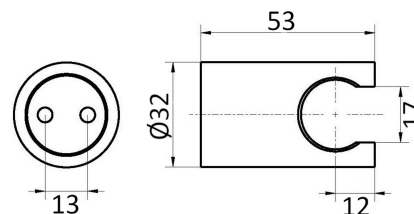

DP3050003AS

Supporto doccia

- Materiale: Acciaio 316
- Fisso