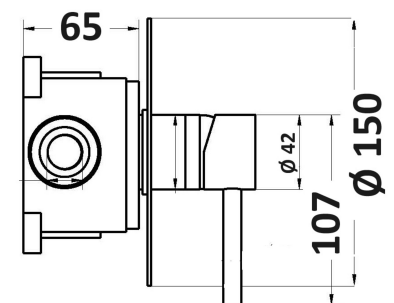

1 Bar	2 Bar	3 Bar	4 Bar	5 Bar
Caduta	7.6	10	13.4	16	18