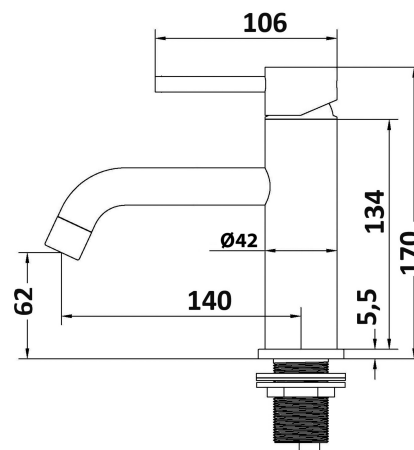

	1 Bar	2 Bar	3 Bar	4 Bar	5 Bar
Caduta	4.2	6.2	7.6	8.9	10.2

MXLIMC153AS

220,00 €

MXBIMC15CAS

Miscelatore bidet Small

- Materiale: Acciaio 316
- Aeratore a scomparsa
- Chiavetta per smontaggio aeratore
- Scarico click clack universale 1" 1/4
- Flessibili con attacco 3/8" F
- Cartuccia con sistema Cool Start a risparmio energetico

	1 Bar	2 Bar	3 Bar	4 Bar	5 Bar
Caduta	3.9	5.5	6.8	7.8	8.7

MXBIMC15CAS

165,00 €

MXLAMC16CAS

Miscelatore lavabo

- Materiale: Acciaio 316
- Scarico click clack universale 1" 1/4
- Flessibili con attacco 3/8" F
- Kit di fissaggio

MXLAMC16CAS

145,00 €

	1 Bar	2 Bar	3 Bar	4 Bar	5 Bar
Caduta	3.5	5	6.4	7	8

MXLHMC16CAS

Miscelatore lavabo alto

- Materiale: Acciaio 316
- Scarico click clack universale 1" 1/4
- Flessibili con attacco 3/8" F
- Kit di fissaggio