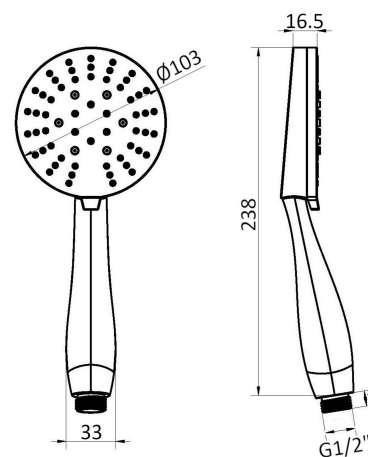

	1 Bar	2 Bar	3 Bar	4 Bar	5 Bar
Caduta	2.93	4.17	5.21	6	6.25

SD3110003AS

45,00 €

BD6045

Braccio doccia

- Materiale: Acciaio 316
- Sezione Ø 22 mm
- Attacco 1/2" M x 1/2" M

BD6045353AS	35 cm	57,00 €
BD6045403AS	40 cm	61,00 €
BD6045453AS	45 cm	75,00 €
BD6045503AS	50 cm	85,00 €

BD6047

Braccio doccia tondo

- Materiale: Acciaio 316
- Sezione Ø 23 mm
- Attacco 1/2" M x 1/2" M
- A soffitto

BD6047103AS	10 cm	55,00 €
BD6047203AS	20 cm	60,00 €
BD6047303AS	30 cm	65,00 €

BD6042

Braccio doccia

- Materiale: Acciaio 316
- Sezione 22x22 mm
- Attacco 1/2" M x 1/2" M

BD6042003AS	35 cm	87,00 €
BD6042403AS	40 cm	92,00 €

BD6051

Braccio doccia quadrato

- Materiale: Acciaio 316
- Sezione 22x22 mm
- Attacco 1/2" M x 1/2" M
- A soffitto
- Misure: 20 cm

BD6051203AS

68,00 €

STEEL

Doccia Steel 3 getti

- Materiale: Acciaio 316
- Attacco 1/2" M
- Anticalcare
- Pioggia, idromassaggio, misto

DC5227001AS

55,00 €

	1 Bar	2 Bar	3 Bar	4 Bar	5 Bar
Pioggia	4.8	7.1	8.8	10.2	11.6