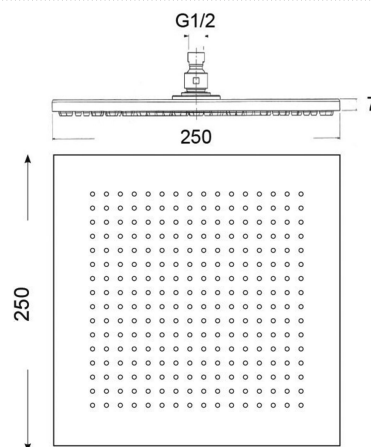

	1 Bar	2 Bar	3 Bar	4 Bar	5 Bar
Pioggia	9.6	14.8	18.5	21	23.3

SD3125003AS

152,00 €

PARIGI

Soffione Parigi

- Materiale: Acciaio 316
- Attacco 1/2" F
- Completo di snodo
- Anticalcare
- Ispezionabile
- Misure: 25 cm x 25 cm