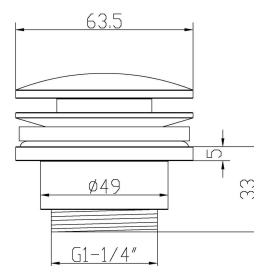

RISCCC603AS

Scarico universale click clack

- Materiale: Acciaio 316
- Corpo basso