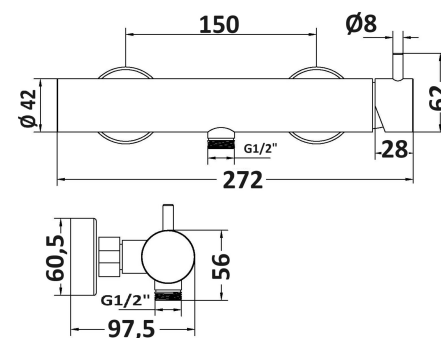

1 Bar	2 Bar	3 Bar	4 Bar	5 Bar
Caduta	4	5.5	6.7	7.8	9

MXVAMC163AS

Miscelatore vasca

- Materiale: Acciaio 316
- Deviatore incorporato
- Attacco 1/2" M inferiore

MXVAMC163AS

179,00 €