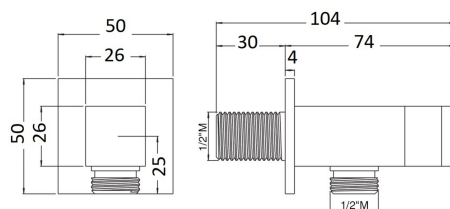

Supporto doccia

- Materiale: Acciaio 316
- Attacco 1/2" M x 1/2" M
- Fisso
- Con presa acqua

DP3072003AS

36,00 €

DP3064003AS

Supporto doccia

- Materiale: Acciaio 316
- Attacco 1/2" M x 1/2" M
- Fisso
- Con presa acqua