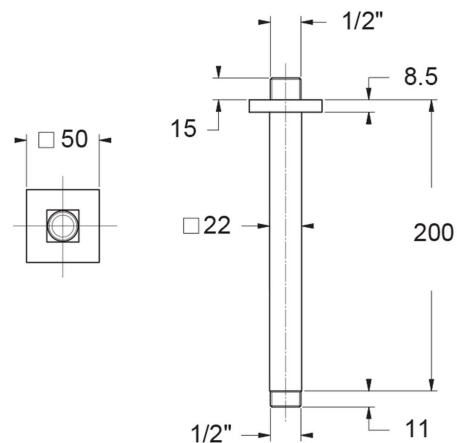

	1 Bar	2 Bar	3 Bar	4 Bar	5 Bar
Caduta	2.93	4.17	5.21	6	6.25

SD3110003AS

45,00 €

BD6045

Braccio doccia

- Materiale: Acciaio 316
- Sezione Ø 22 mm
- Attacco 1/2" M x 1/2" M

BD6045353AS	35 cm	57,00 €
BD6045403AS	40 cm	61,00 €
BD6045453AS	45 cm	75,00 €
BD6045503AS	50 cm	85,00 €

BD6047

Braccio doccia tondo

- Materiale: Acciaio 316
- Sezione Ø 23 mm
- Attacco 1/2" M x 1/2" M
- A soffitto

BD6047103AS	10 cm	55,00 €
BD6047203AS	20 cm	60,00 €
BD6047303AS	30 cm	65,00 €

BD6042

Braccio doccia

- Materiale: Acciaio 316
- Sezione 22x22 mm
- Attacco 1/2" M x 1/2" M

BD6042003AS	35 cm	87,00 €
BD6042403AS	40 cm	92,00 €

BD6051

Braccio doccia quadrato

- Materiale: Acciaio 316
- Sezione 22x22 mm
- Attacco 1/2" M x 1/2" M
- A soffitto
- Misure: 20 cm