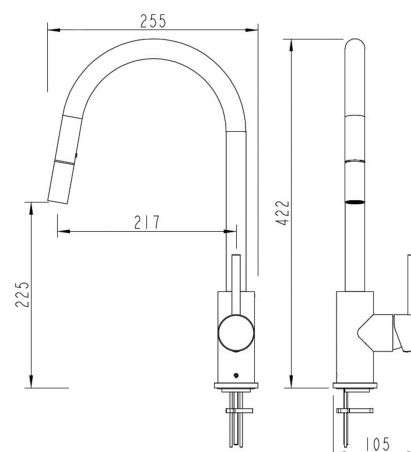

110,00 €

	1 Bar	2 Bar	3 Bar	4 Bar	5 Bar
Caduta	4	5.5	7	8	9

MXESMC16CAS

Miscelatore cucina con doccetta estraibile

- Materiale: Acciaio 316
- Flessibili con attacco 3/8" F
- Kit di fissaggio

MXESMC16CAS

180,00 €

	1 Bar	2 Bar	3 Bar	4 Bar	5 Bar
Caduta	4	5.5	7	8	9

**MISCELATORI
DOCCIA E VASCA**

RU3V35MM3AS

Miscelatore doccia incasso

- Materiale: Acciaio 316
- Deviatore 3 vie
- Easy box
- Includere parti incasso

RU3V35MM3AS