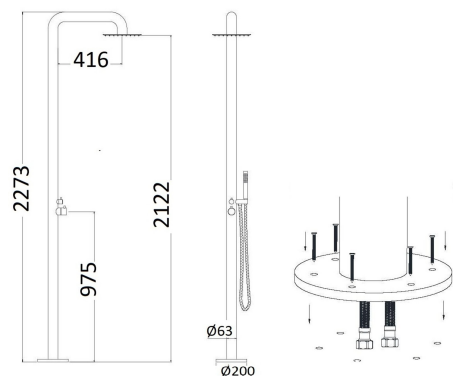

1 Bar	2 Bar	3 Bar	4 Bar	5 Bar
Doccia	4.7	7.2	8.7	10.4	11.6
Soffione	4.9	7.1	9	10.4	11.7