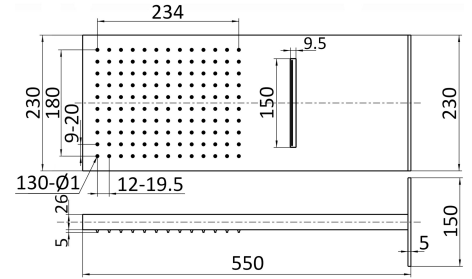

SD4963003AS

700,00 €

	1 Bar	2 Bar	3 Bar	4 Bar	5 Bar
Pioggia	9.5	14.4	18.9	22.9	26.4
Cascata	9.6	14.3	18	20.9	23.5

NEW YORK

Soffione New York

- Materiale: Acciaio 316
- Incluse parti incasso
- A parete
- Pioggia
- Getto ultrasoft
- Orientabile
- Misure: Ø 30 cm