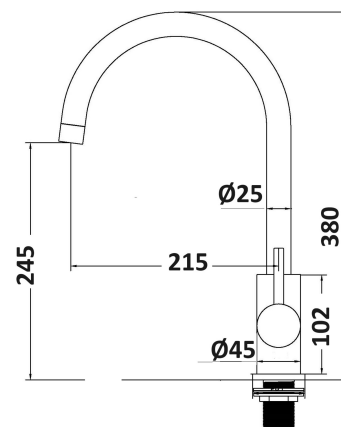

1 Bar	2 Bar	3 Bar	4 Bar	5 Bar
Caduta	4	5.5	7	8	9

MXESMC16CAS

Miscelatore cucina con doccetta estraibile

- Materiale: Acciaio 316
- Flessibili con attacco 3/8" F
- Kit di fissaggio

MXESMC16CAS

180,00 €