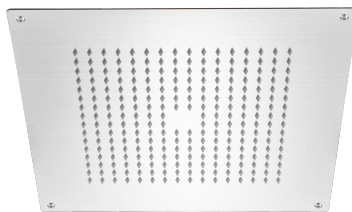

SD4962303AS

750,00 €

	1 Bar	2 Bar	3 Bar	4 Bar	5 Bar
Pioggia	14.6	21.3	26.7	30.8	35
Cascata	13.1	18.6	22.9	26.8	30.3

DENVER

Soffione Denver

- Materiale: Acciaio 316
- A soffitto
- Misure: 40 cm x 40 cm

SD4961403AS

480,00 €

	1 Bar	2 Bar	3 Bar	4 Bar	5 Bar
Pioggia	12.3	17.6	22	25.6	28.6

VIENNA

Soffione Vienna

- Materiale: Acciaio 316
- Attacco 1/2" F
- Completo di snodo
- Anticalcare
- Ispezionabile
- Misure: \varnothing 25 cm