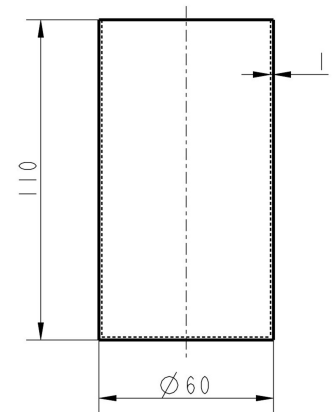

AC16SP003AS

Portaspazzolini da appoggio

· Materiale: Acciaio 316