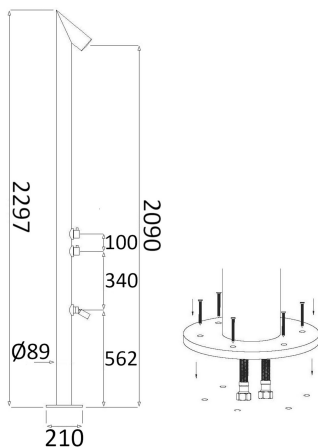

CLAIL1092AS 1.758,00 €

	1 Bar	2 Bar	3 Bar	4 Bar	5 Bar
Lavapiedi	4.2	6.5	8	9.3	10.6
Soffione	3.8	6	7.5	8.8	10.6

**COLONNE QUADRATE
E TONDE**

C74Q

Colonna doccia

- Materiale: Acciaio 316
- Asta Ø 24 mm
- Orientabile e regolabile in altezza
- Supporto doccia scorrevole in acciaio 316