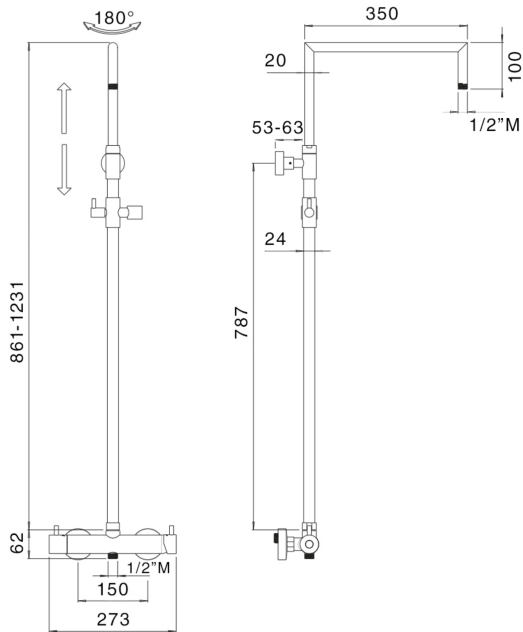

C74Q

Colonna doccia

- Materiale: Acciaio 316
- Asta Ø 24 mm
- Orientabile e regolabile in altezza
- Supporto doccia scorrevole in acciaio 316

Versione da comporre

Composto da:

- MX3C00003AS Miscelatore minimalista esterno
- 74P00000DAS 380,00 €

Versione completa

Composto da:

- SD3225003AS Soffione Parigi 25x25 cm
- DC5057009AS Doccia Master
- FLI157201AS Flessibile D/A 150 cm
- MX3C00003AS Miscelatore minimalista esterno
- 74P0519YD0AS 590,00 €