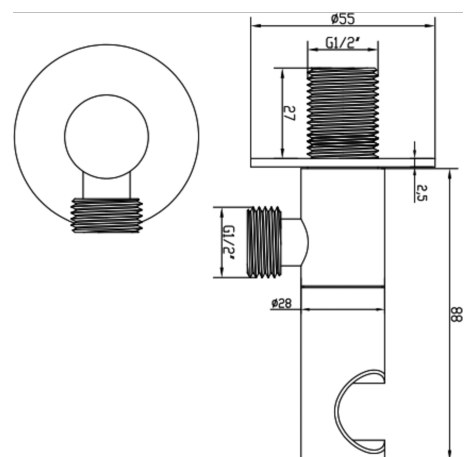

1 Bar	2 Bar	3 Bar	4 Bar	5 Bar
Caduta	9.7	14.6	18.9	22.8	26.7