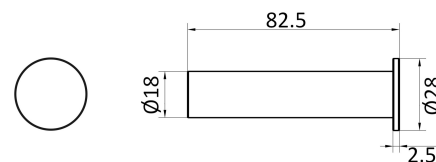

· Materiale: Acciaio 316

AC16PS403AS	40 cm	48,00 €
AC16PS583AS	58 cm	60,00 €

AC16GA003AS

Appendiabito

· Materiale: Acciaio 316

AC16GA003AS		24,00 €
-------------	--	---------

AC16RO003AS

Portarotolo