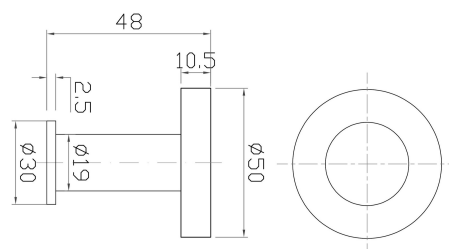

AC4MGAS03

Appendiabito

- Materiale: Acciaio
- Finitura: Cromo

AC4MGAS03 Cromo 16,00 €