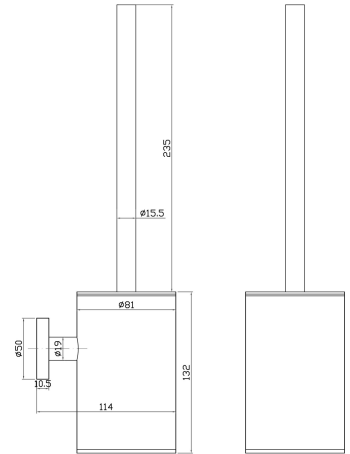

AC4MSC

Portascopino

1. Materiale: Acciaio
   - Finitura: Cromo
2. ---

AC4MSC003CR Cromo 45,00 €