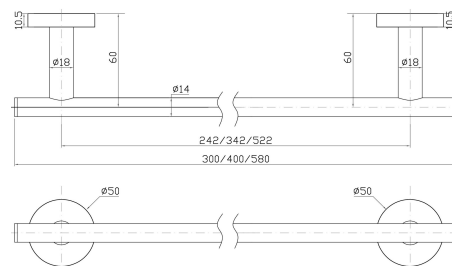

AC4MPS

Portasalviette

- Materiale: Acciaio
- Finitura: Cromo

Lunghezza 30 cm

AC4MPS303CR Cromo 26,00 €

Lunghezza 40 cm

AC4MPS403CR Cromo 28,30 €

Lunghezza 58 cm