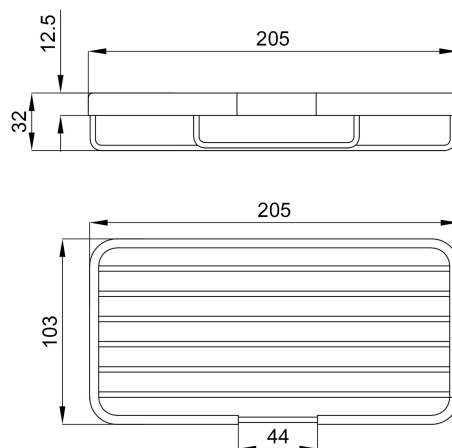

AC4ANG203 Cromo 75,00 €

AC4POR103

Portaoggetti

- Materiale: Acciaio
- Finitura: Cromo
- Misure: h 3.2 cm

AC4POR103CR Cromo 40,00 €

AC4POR173

Portaoggetti

- Materiale: Acciaio
- Finitura: Cromo
- Misure: h 7.5 cm