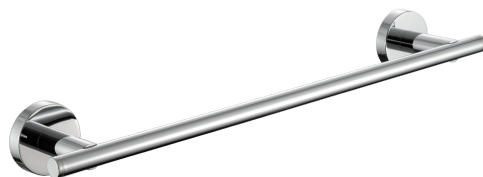

Visita il nostro sito internet per rimanere aggiornato su tutte le novità
www.spheradocce.it

PORTA SALVIETTE

PORTAROTOLO

PORTASAPONE

PORTASPAZZOLINO

PORTA OGGETTI

APPENDIABITI

PORTASCOPIANO

AC4MPS

Portasalviette

- Materiale: Acciaio
- Finitura: Cromo

Lunghezza 30 cm

AC4MPS303CR Cromo 26,00 €

Lunghezza 40 cm

AC4MPS403CR Cromo 28,30 €

Lunghezza 58 cm