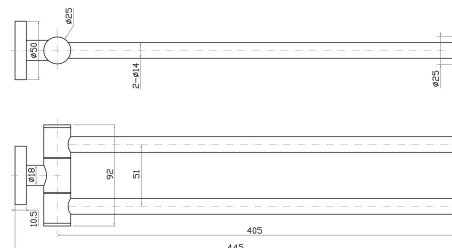

AC4MPSD03

Portasalviette doppio

- Materiale: Acciaio
- Finitura: Cromo
- Snodato

AC4MPSD03CR Cromo 36,00 €