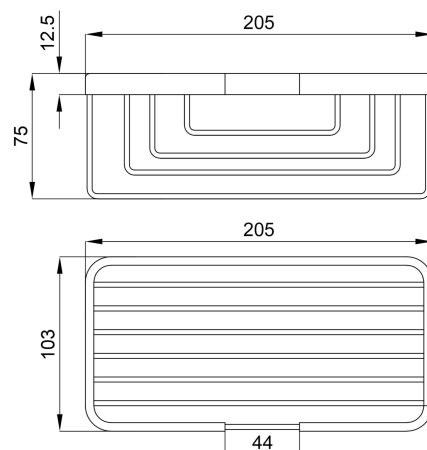

AC4POR173

Portaoggetti

- Materiale: Acciaio
- Finitura: Cromo
- Misure: h 7.5 cm

AC4POR173CR Cromo 42,00 €