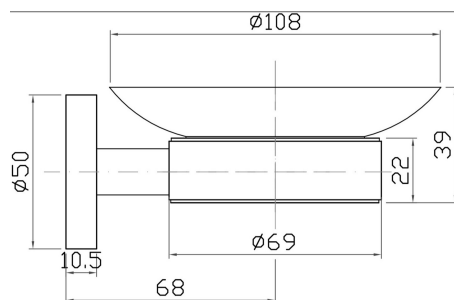

AC4MSA

Portasapone

- Materiale: Acciaio , Vetro
- Finitura: Cromo

AC4MSA003CR Cromo 20,00 €