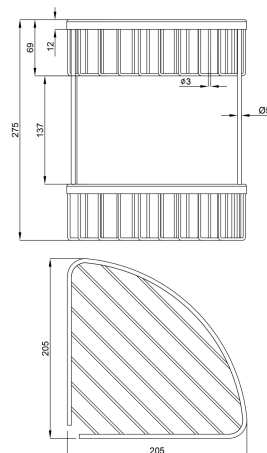

AC4ANG203 Cromo 75,00 €

AC4POR103

Portaoggetti

- Materiale: Acciaio
- Finitura: Cromo
- Misure: h 3.2 cm

AC4POR103CR Cromo 40,00 €

AC4POR173

Portaoggetti

- Materiale: Acciaio
- Finitura: Cromo
- Misure: h 7.5 cm