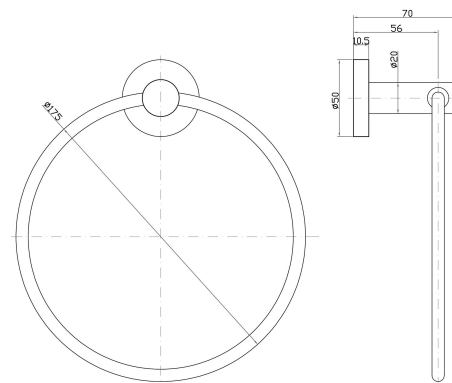

AC4MAPS03

Portasalviette ad anello

- Materiale: Acciaio
- Finitura: Cromo

AC4MAPS03 Cromo 20,00 €