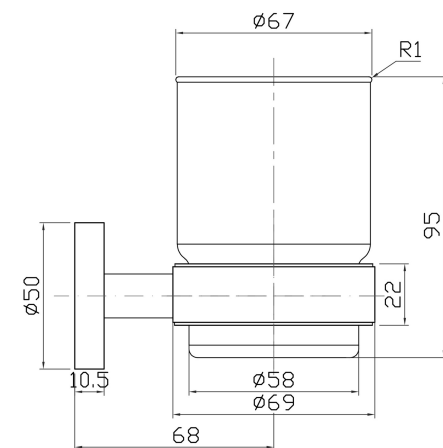

AC4MSP

Portaspazzolino

- Materiale: Acciaio , Vetro
- Finitura: Cromo

AC4MSP003CR Cromo 20,00 €