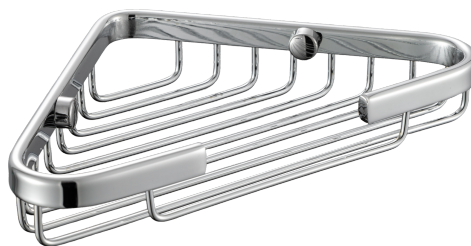

AC4MGAS03 Cromo 16,00 €

AC4ANG103

Angoliera porta oggetti

- Materiale: Acciaio
- Finitura: Cromo

AC4ANG103 Cromo 26,00 €

AC4ANG203

Angoliera porta oggetti

- Materiale: Acciaio
- Finitura: Cromo
- 2 piani