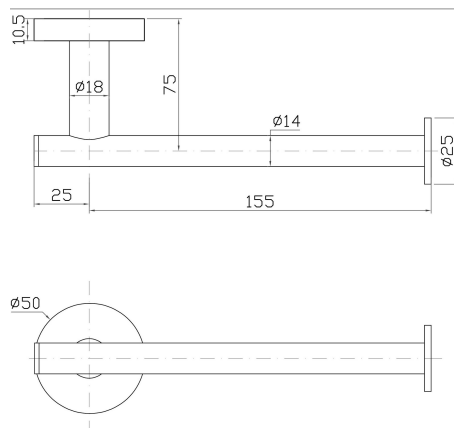

AC4MRO

Portarotolo

- Materiale: Acciaio
- Finitura: Cromo
- Installabile anche verticalmente per la funzione di portarotolo di scorta

AC4MRO003CR Cromo 18,00 €