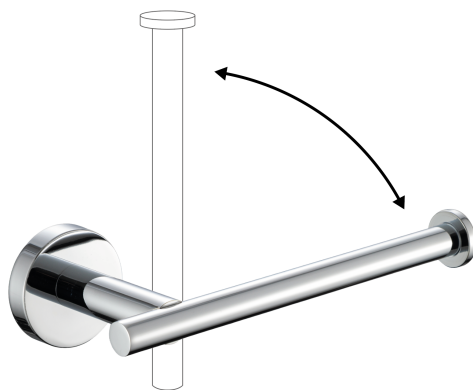

AC4MPS

Portasalviette

- Materiale: Acciaio
- Finitura: Cromo

Lunghezza 30 cm

AC4MPS303CR Cromo 26,00 €

Lunghezza 40 cm

AC4MPS403CR Cromo 28,30 €

Lunghezza 58 cm

AC4MPS583CR Cromo 30,00 €

AC4MPSD03

Portasalviette doppio

- Materiale: Acciaio
- Finitura: Cromo
- Snodato

AC4MPSD03CR Cromo 36,00 €

AC4MAPS03

Portasalviette ad anello

- Materiale: Acciaio
- Finitura: Cromo

AC4MAPS03 Cromo 20,00 €

AC4MRO

Portarotolo

- Materiale: Acciaio
- Finitura: Cromo
- Installabile anche verticalmente per la funzione di portarotolo di scorta

AC4MRO003CR Cromo 18,00 €

AC4MSA

Portasapone

- Materiale: Acciaio , Vetro
- Finitura: Cromo