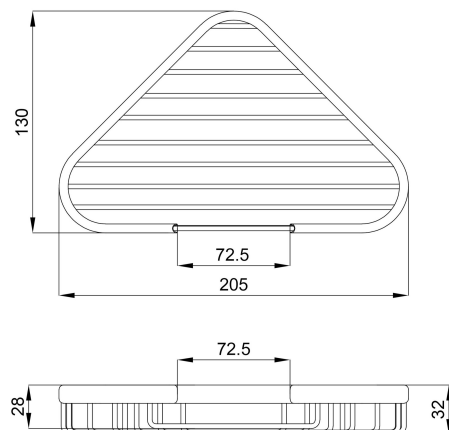

AC4ANG103

Angoliera porta oggetti

- Materiale: Acciaio
- Finitura: Cromo

AC4ANG103 Cromo 26,00 €