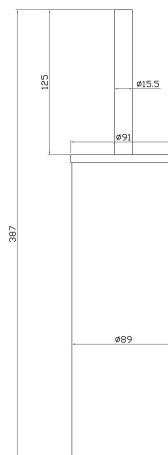

AC4ANG203 Cromo 75,00 €

AC4POR103

Portaoggetti

- Materiale: Acciaio
- Finitura: Cromo
- Misure: h 3.2 cm

AC4POR103CR Cromo 40,00 €

AC4POR173

Portaoggetti

- Materiale: Acciaio
- Finitura: Cromo
- Misure: h 7.5 cm

AC4POR173CR Cromo 42,00 €

AC4PSC

Portascopino da pavimento

- Materiale: Acciaio
- Finitura: Cromo

AC4PSC003CR Cromo 46,00 €

AC4MSC

Portascopino

- Materiale: Acciaio
 - Finitura: Cromo
-