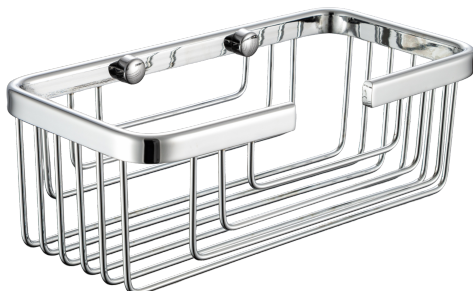

AC4MGAS03 Cromo 16,00 €

AC4ANG103

Angoliera porta oggetti

- Materiale: Acciaio
- Finitura: Cromo

AC4ANG103 Cromo 26,00 €

AC4ANG203

Angoliera porta oggetti

- Materiale: Acciaio
- Finitura: Cromo
- 2 piani

AC4ANG203 Cromo 75,00 €

AC4POR103

Portaoggetti

- Materiale: Acciaio
- Finitura: Cromo
- Misure: h 3.2 cm

AC4POR103CR Cromo 40,00 €

AC4POR173

Portaoggetti

- Materiale: Acciaio
- Finitura: Cromo
- Misure: h 7.5 cm

AC4POR173CR Cromo 42,00 €

AC4PSC

Portascopino da pavimento

- Materiale: Acciaio
- Finitura: Cromo

AC4PSC003CR Cromo 46,00 €

AC4MSC

Portascopino

- Materiale: Acciaio
 - Finitura: Cromo
-